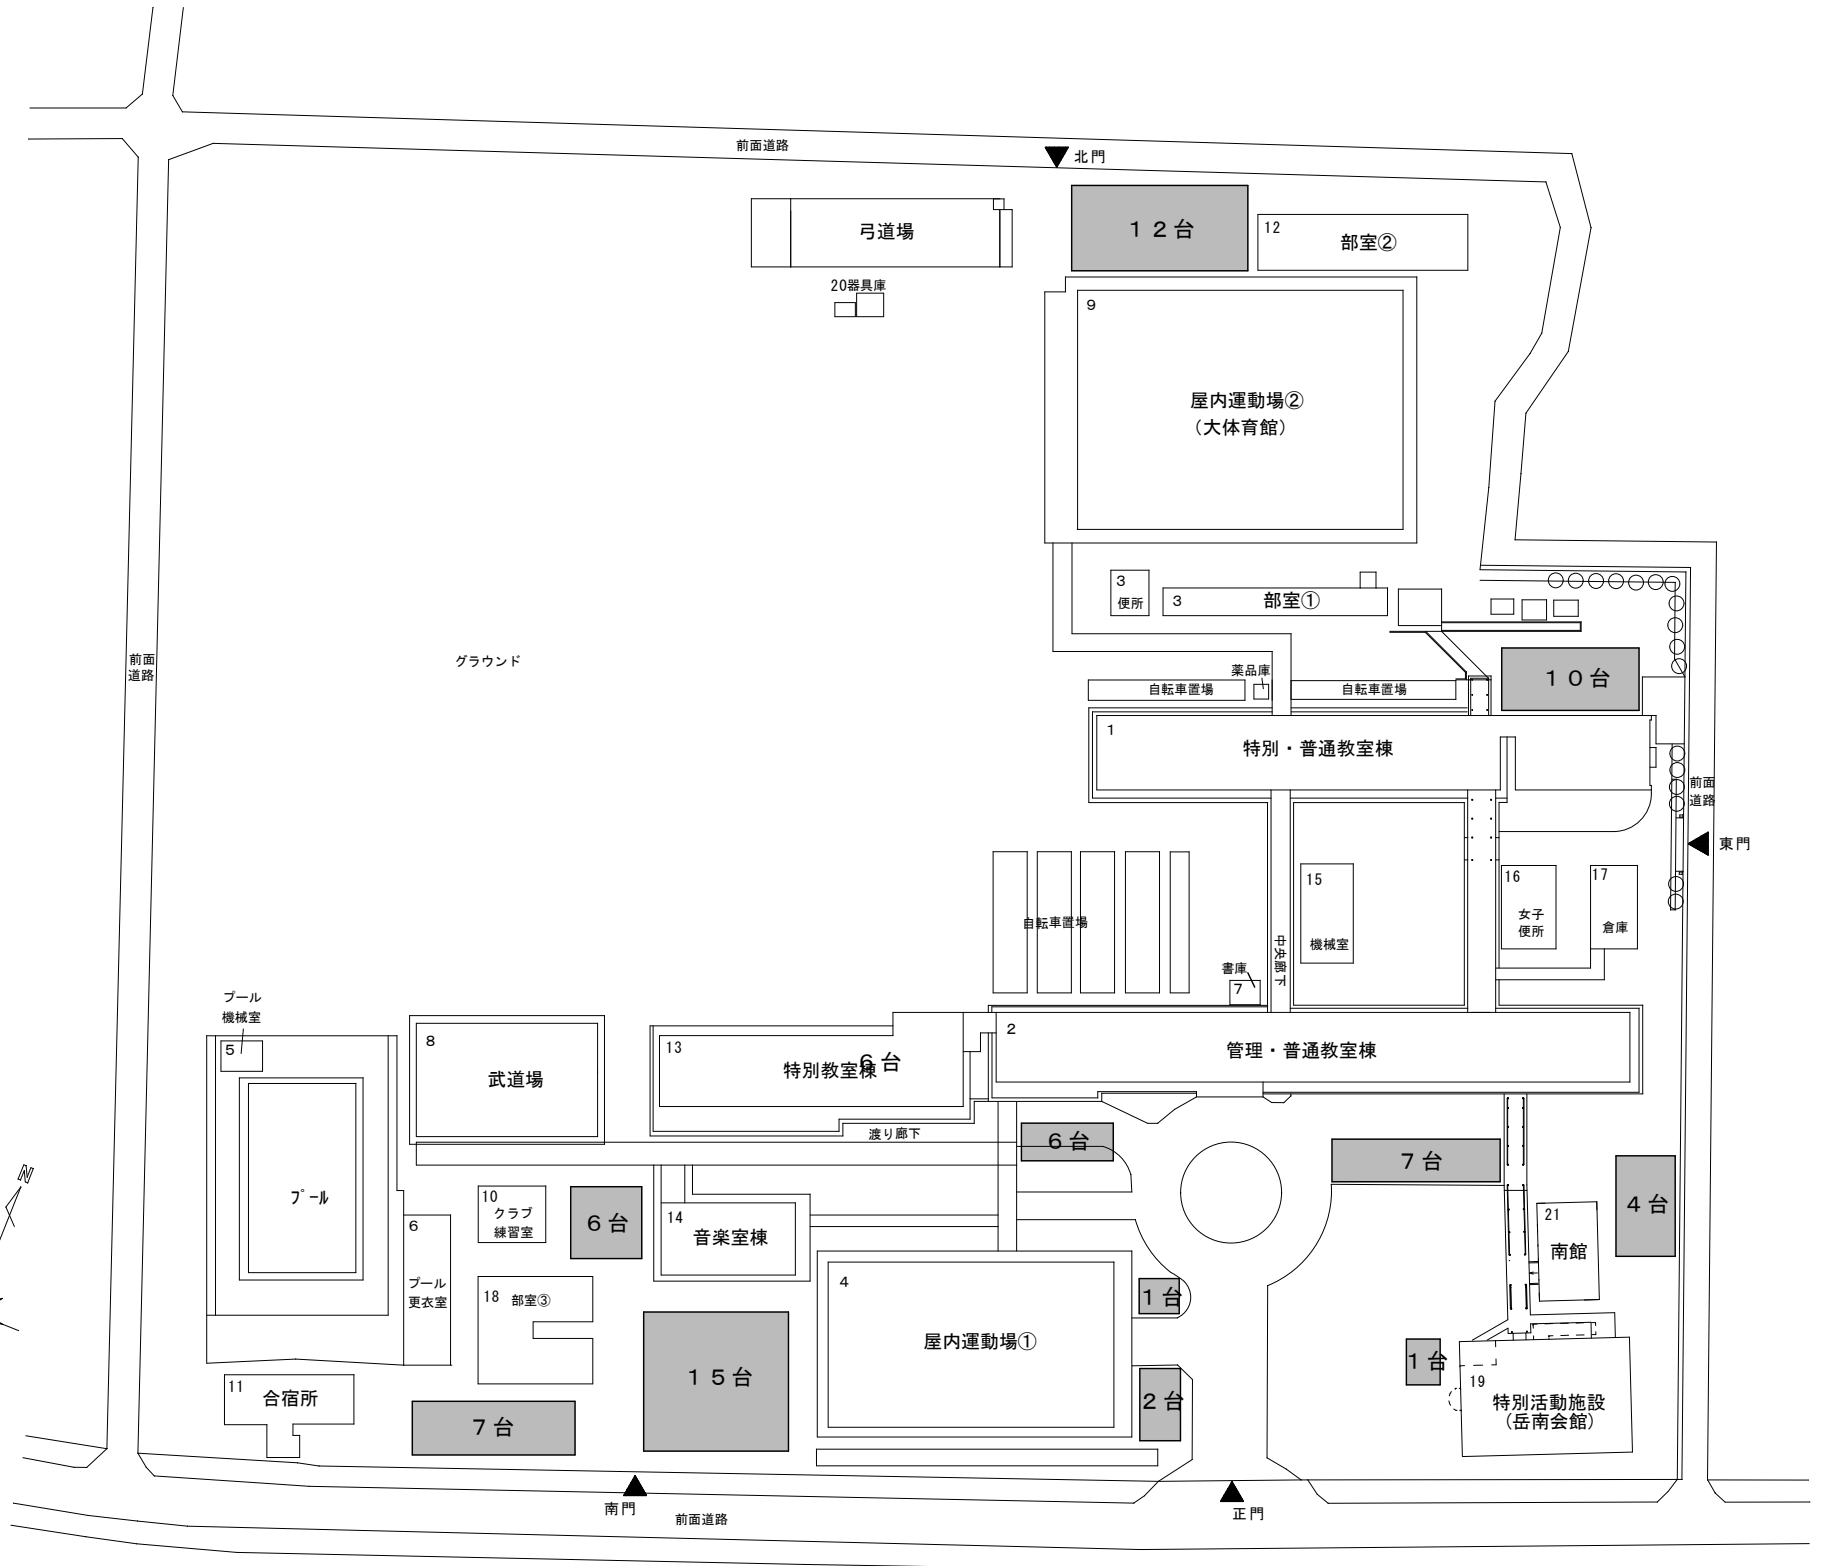

付近見取図

配置図 S=1:500 (A1)
S=1:1000 (A3)