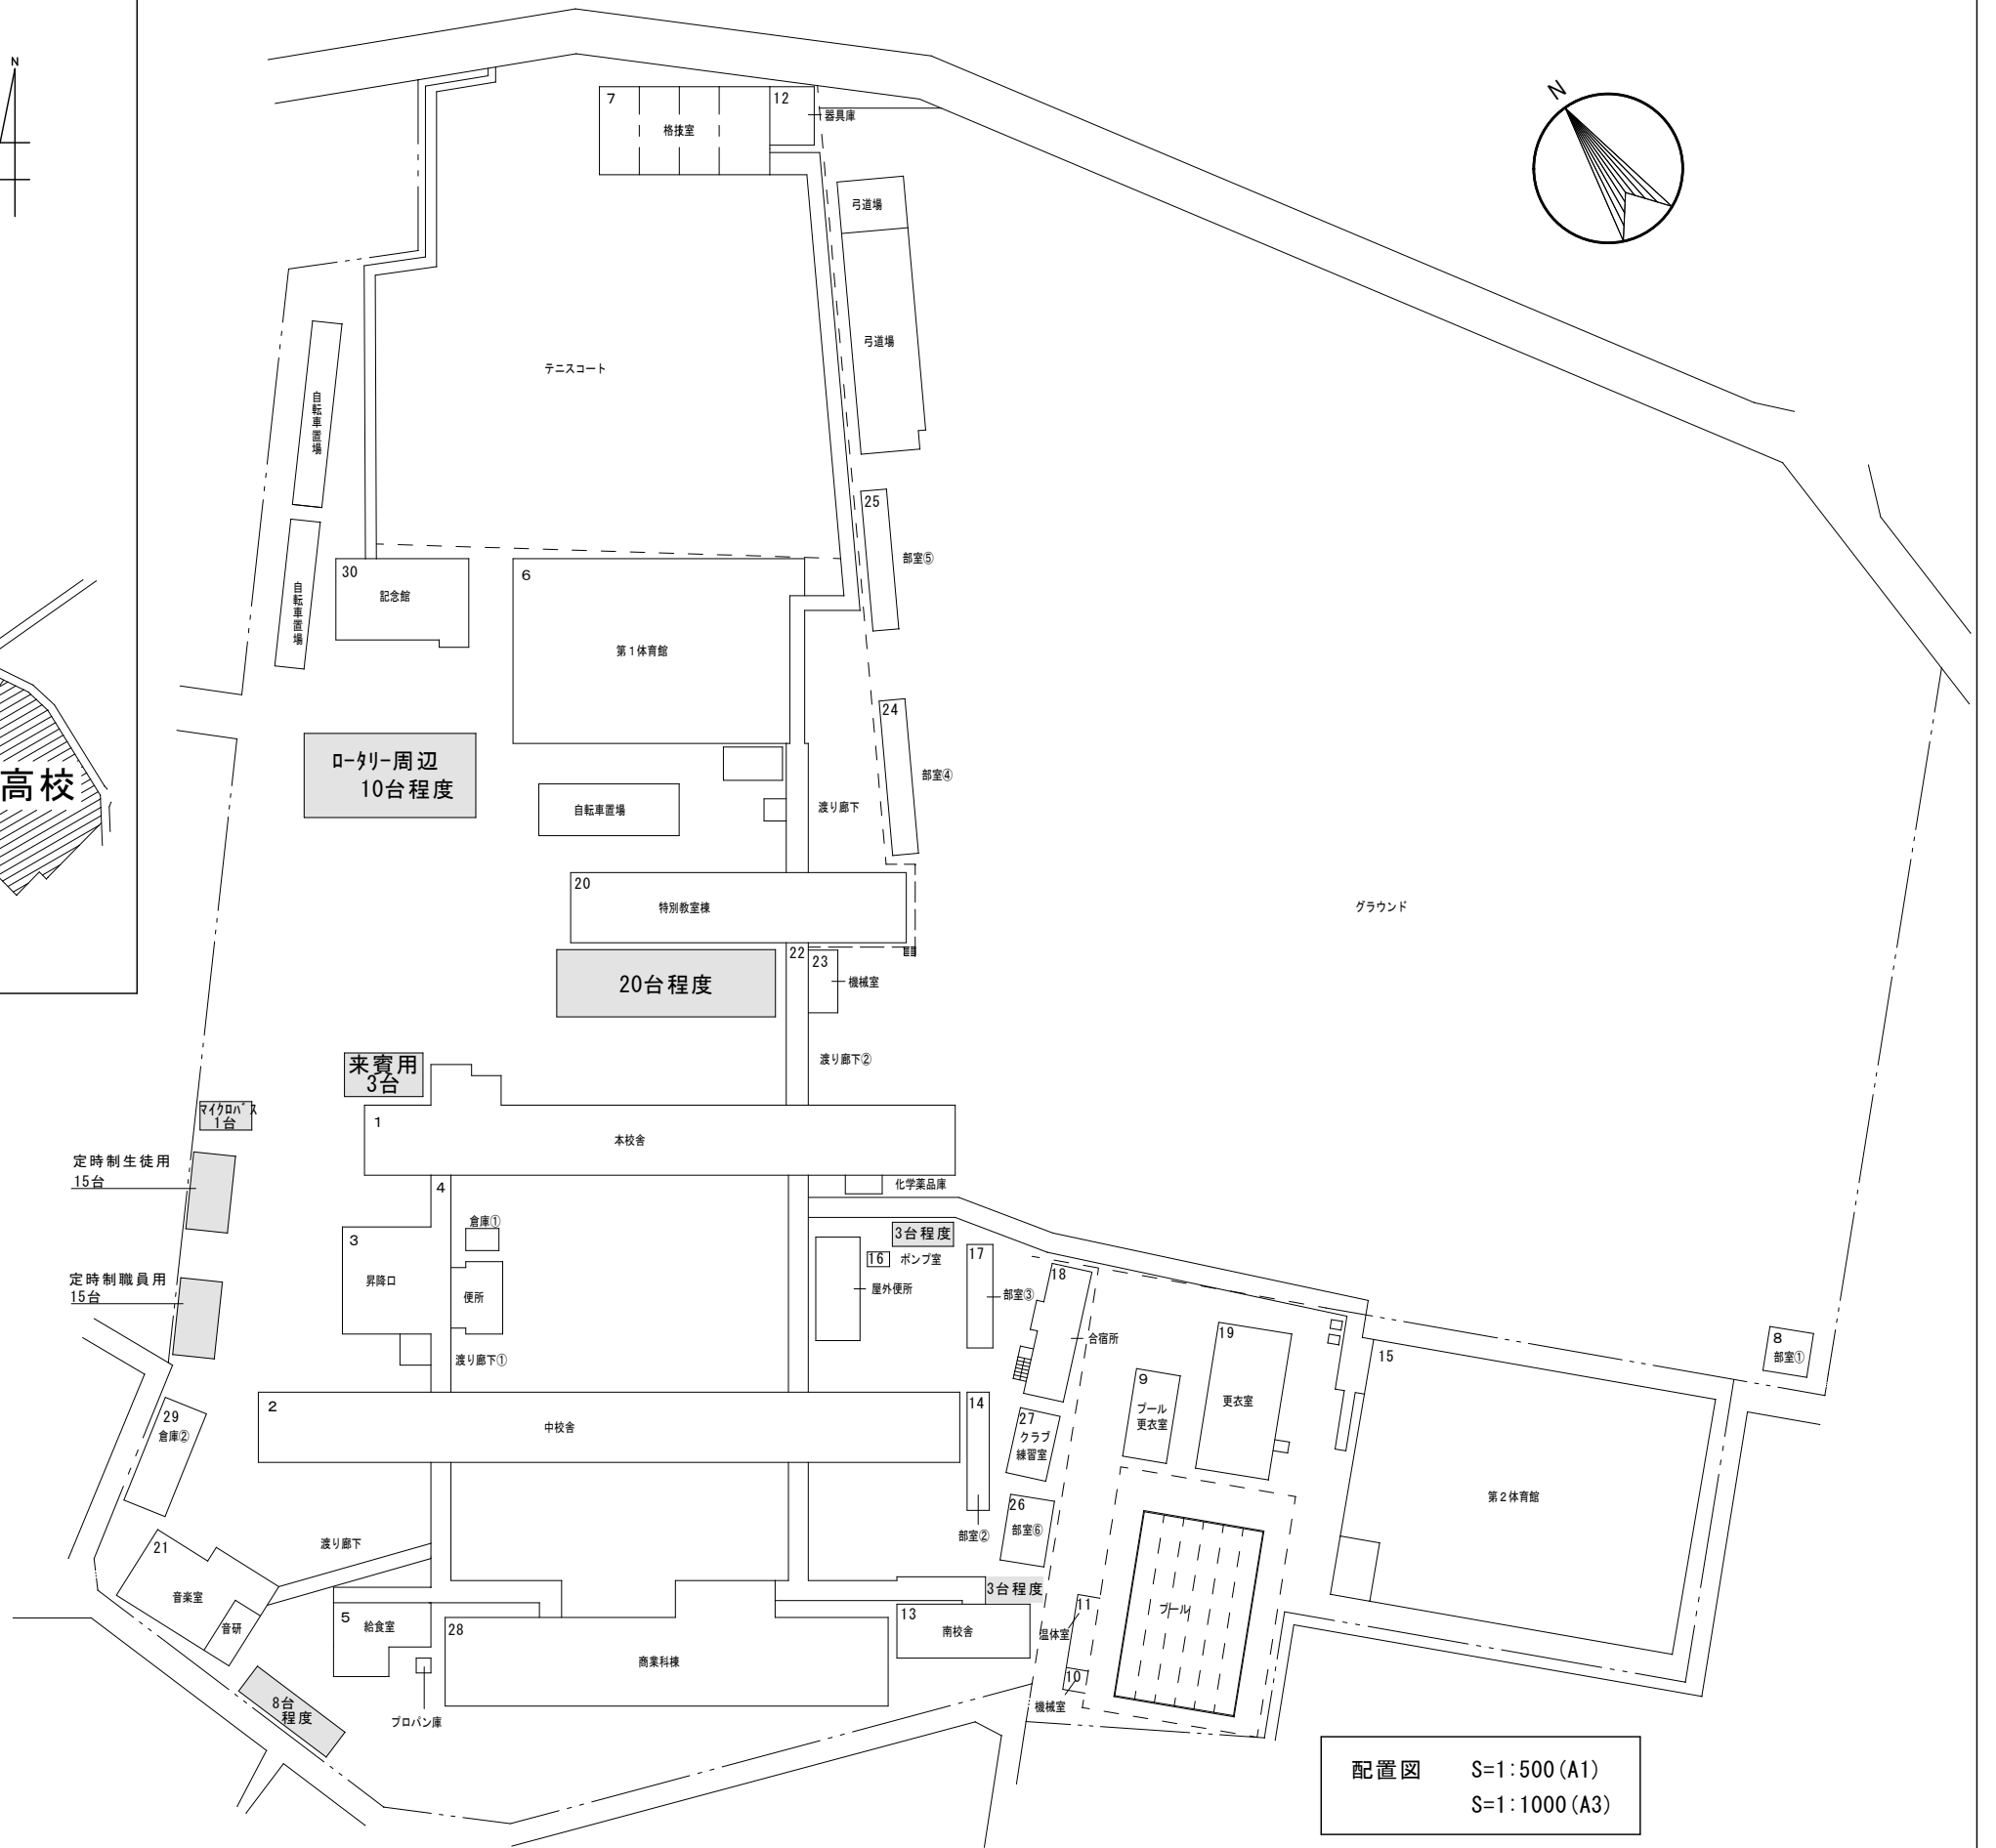

付近見取図

配置図 S=1:500 (A1)
S=1:1000 (A3)