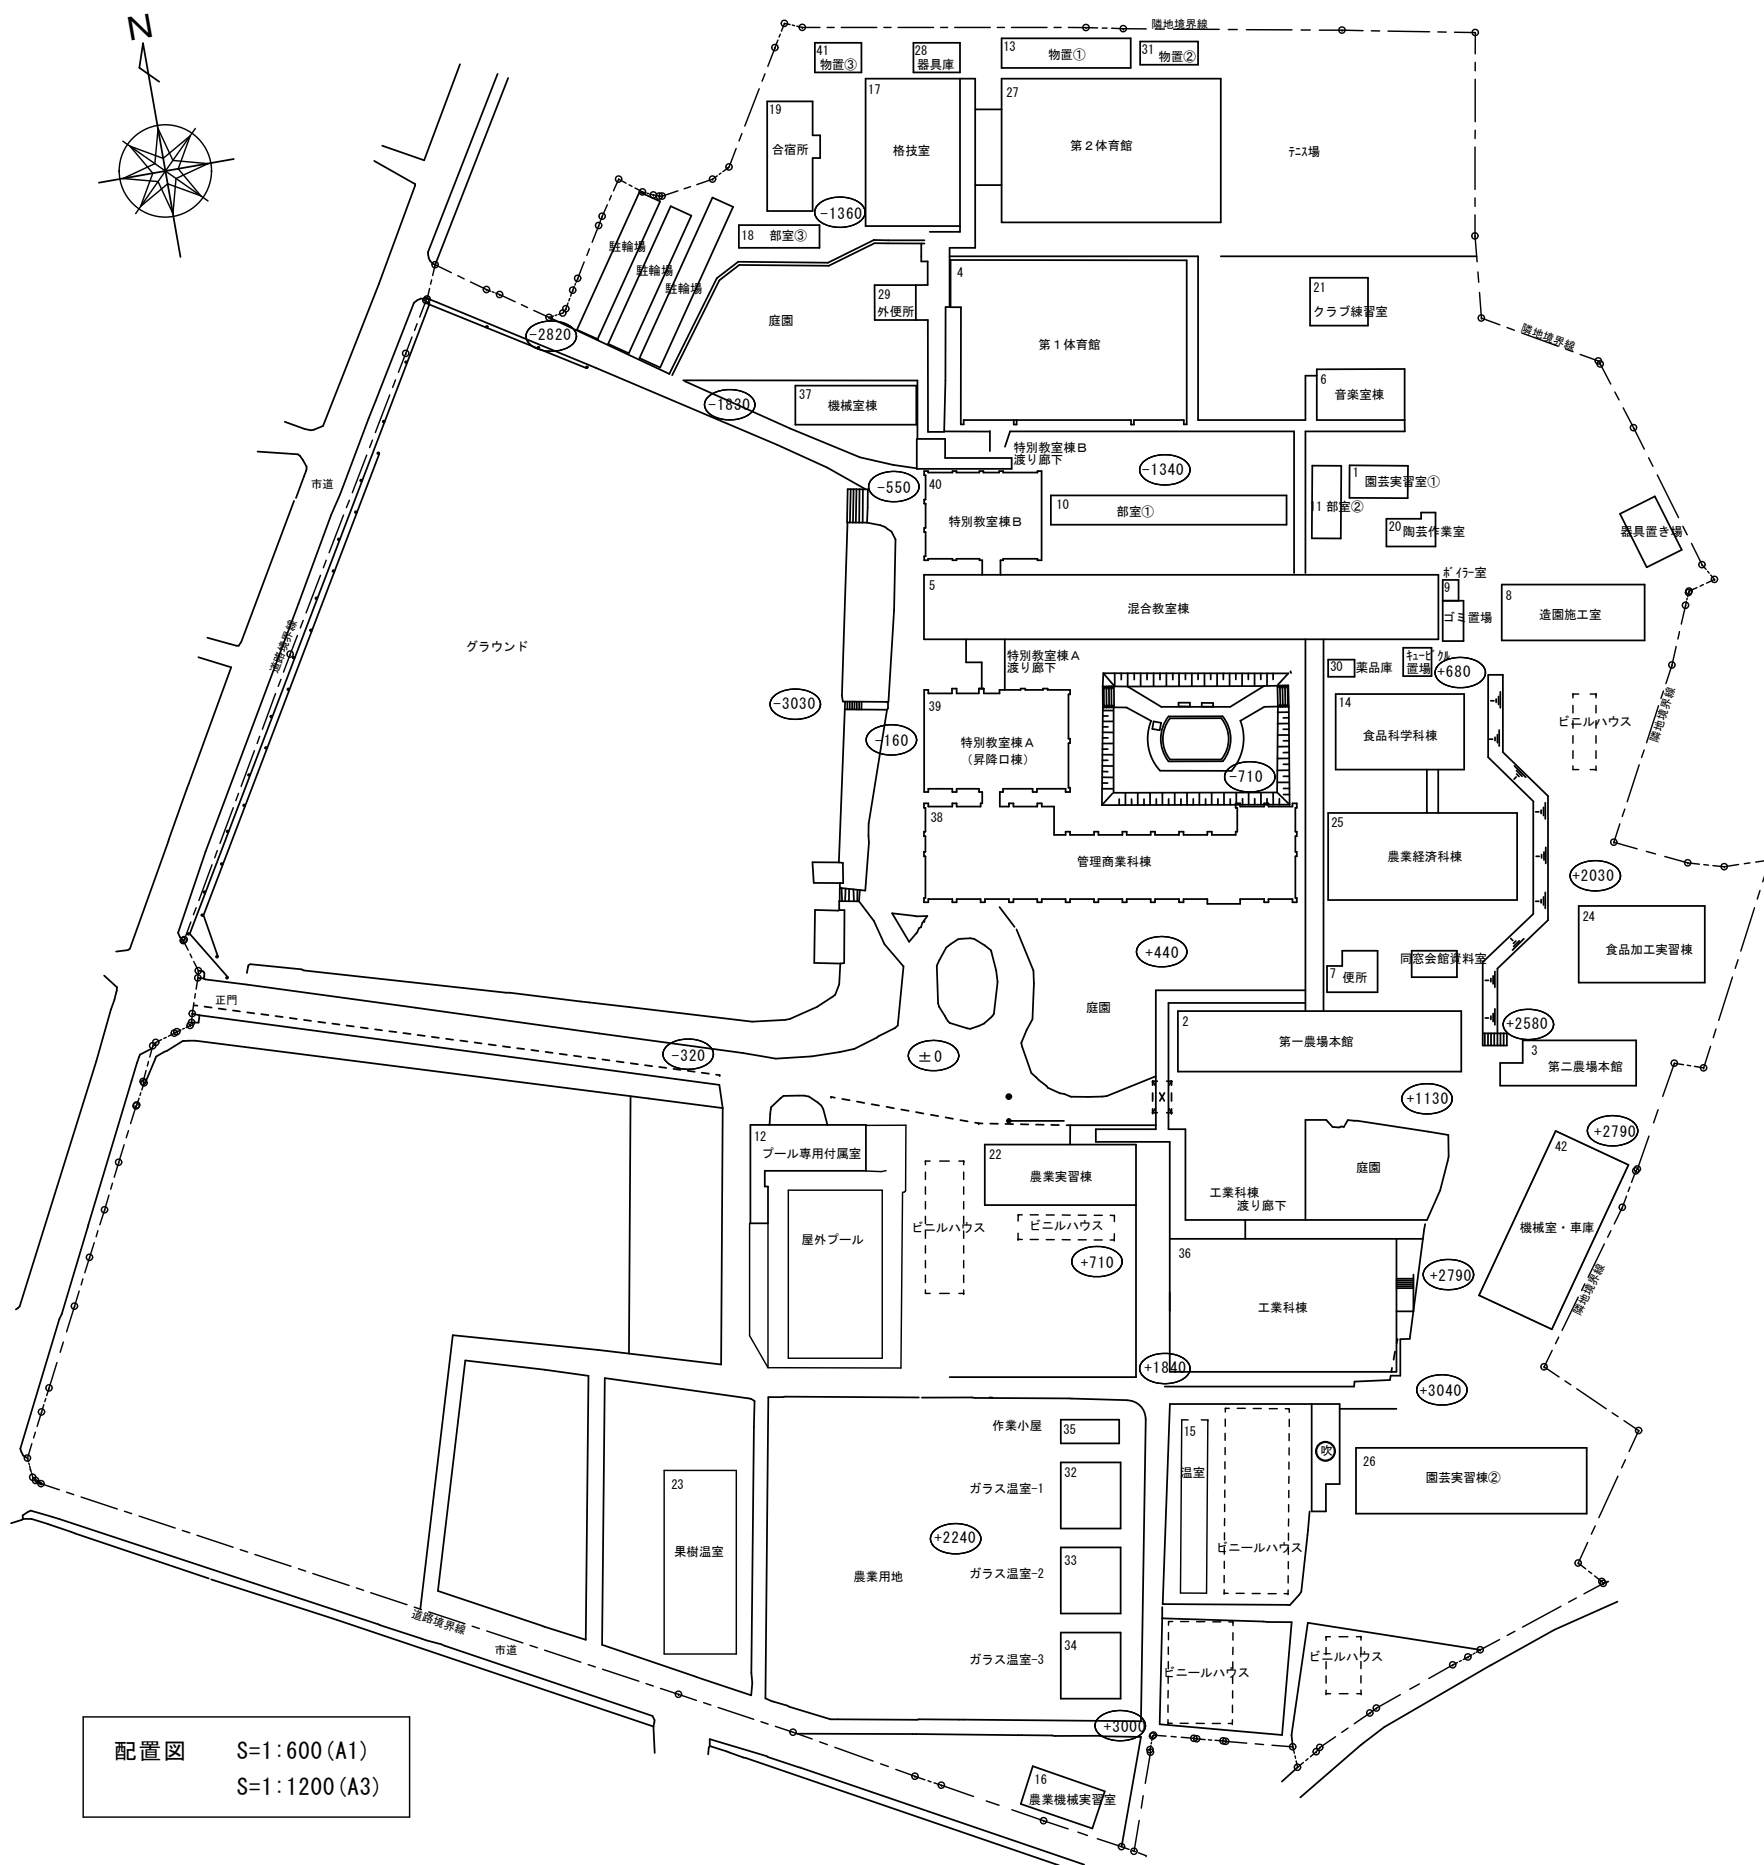

付近見取図

配置図 S=1:600 (A1)
S=1:1200 (A3)