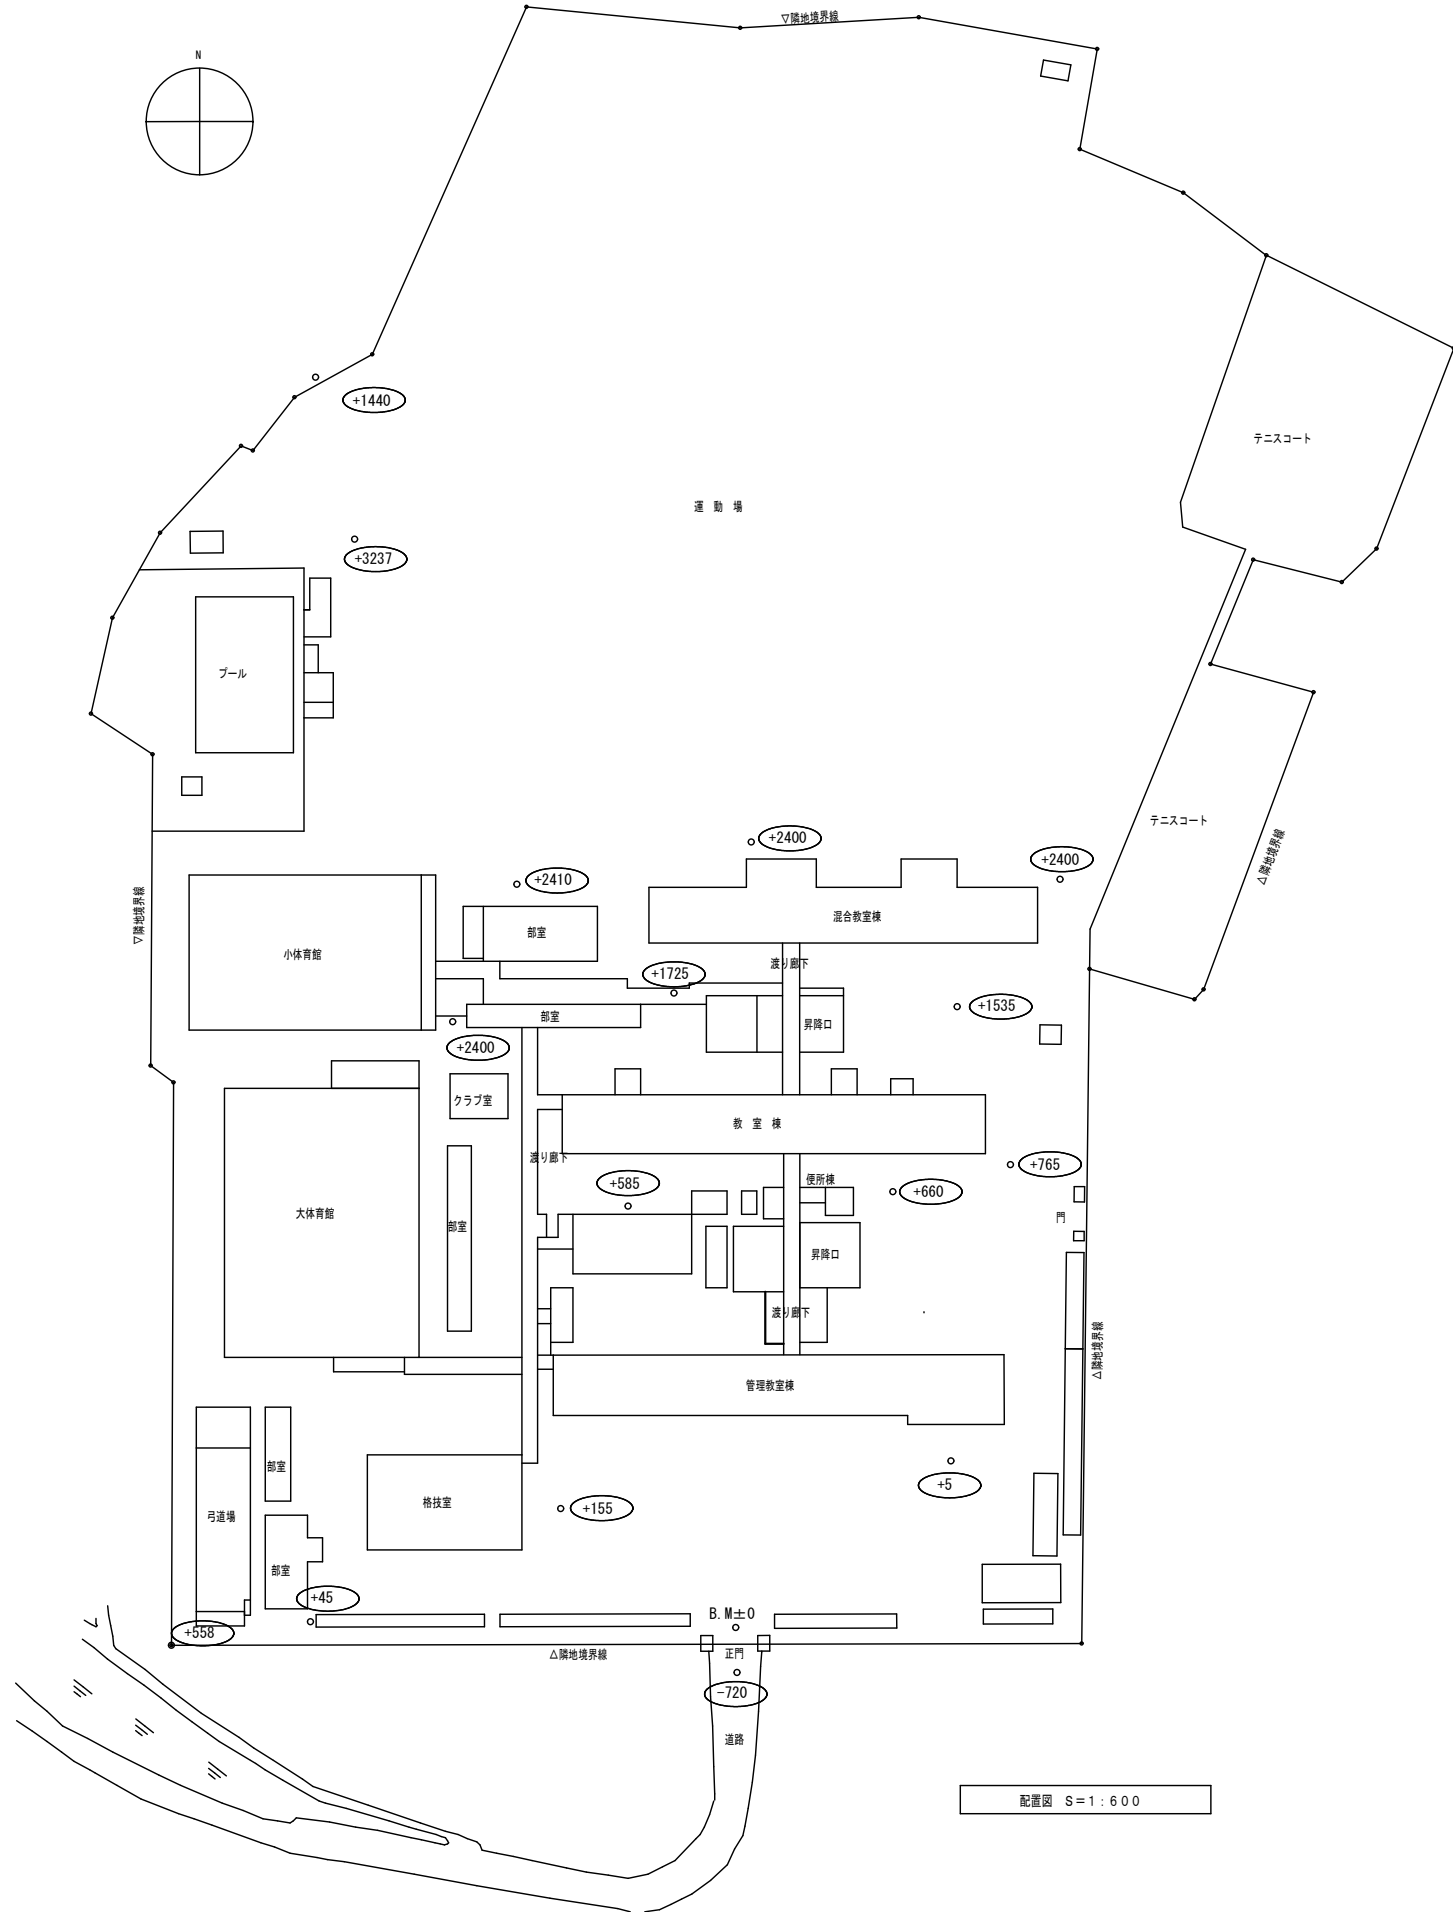

付近見取図

配置図 S=1:600