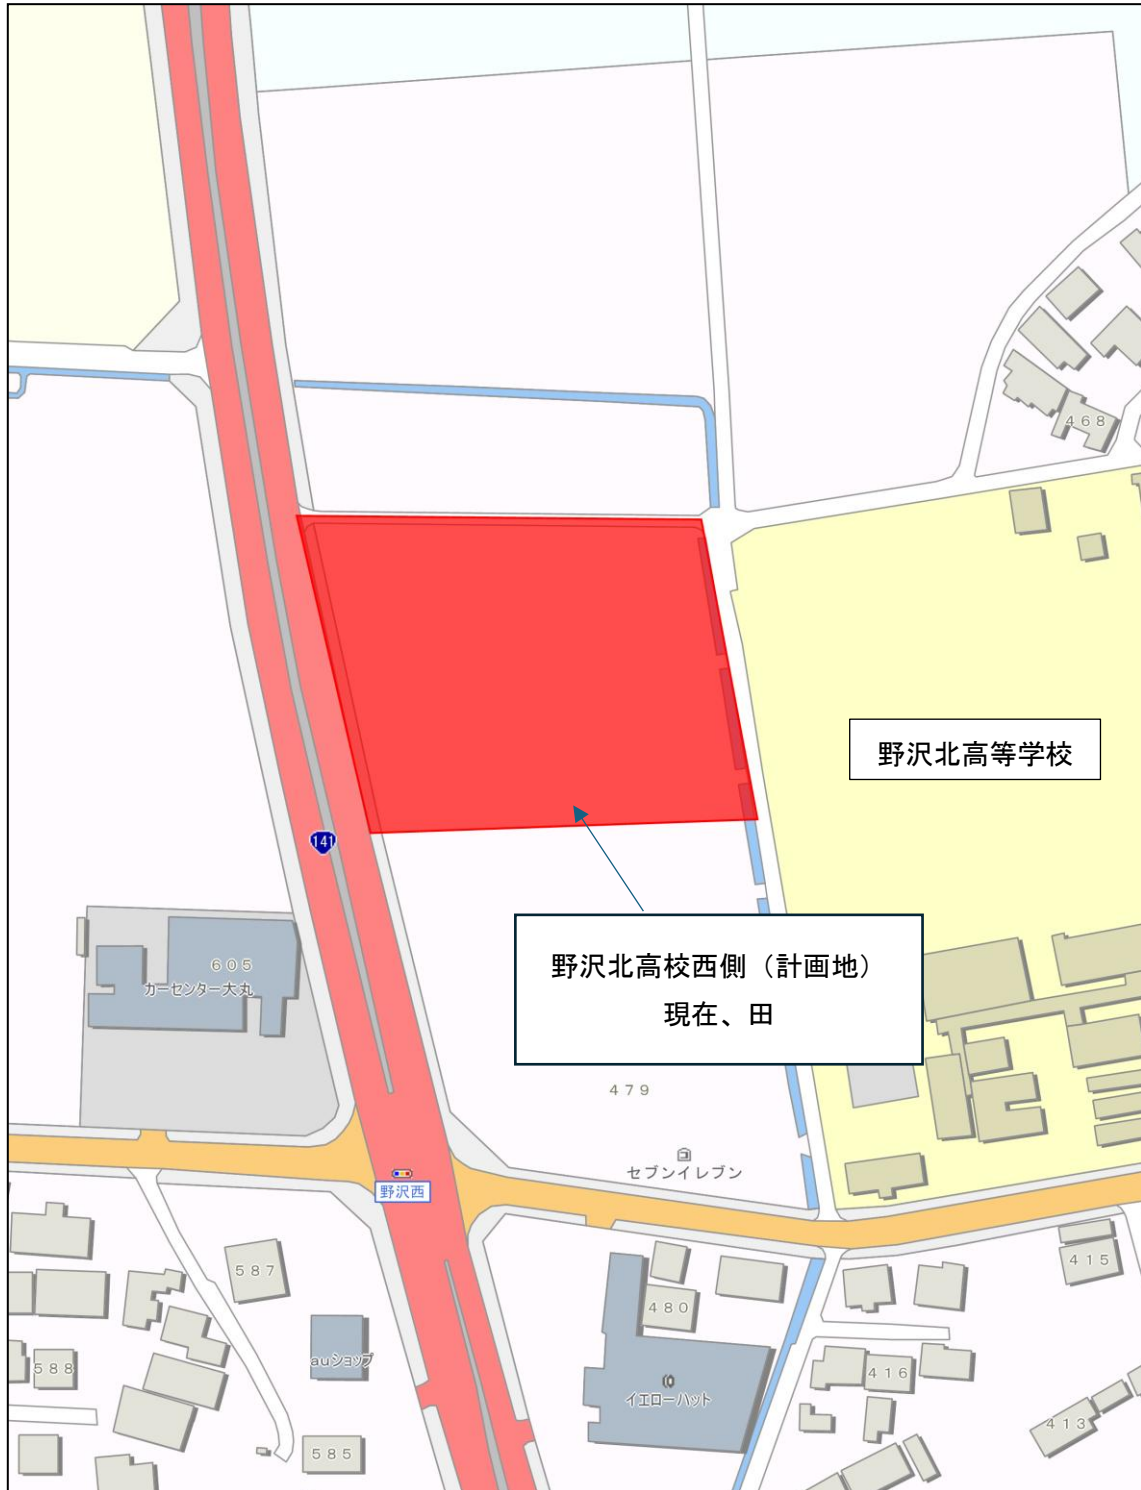

平面図

佐久新校（拡幅予定地）土地造成設計・開発許可申請業務
野沢北高等学校西側農地 佐久市野沢
駐車場及びハンドボールコート設計

縮尺 1 : 1500