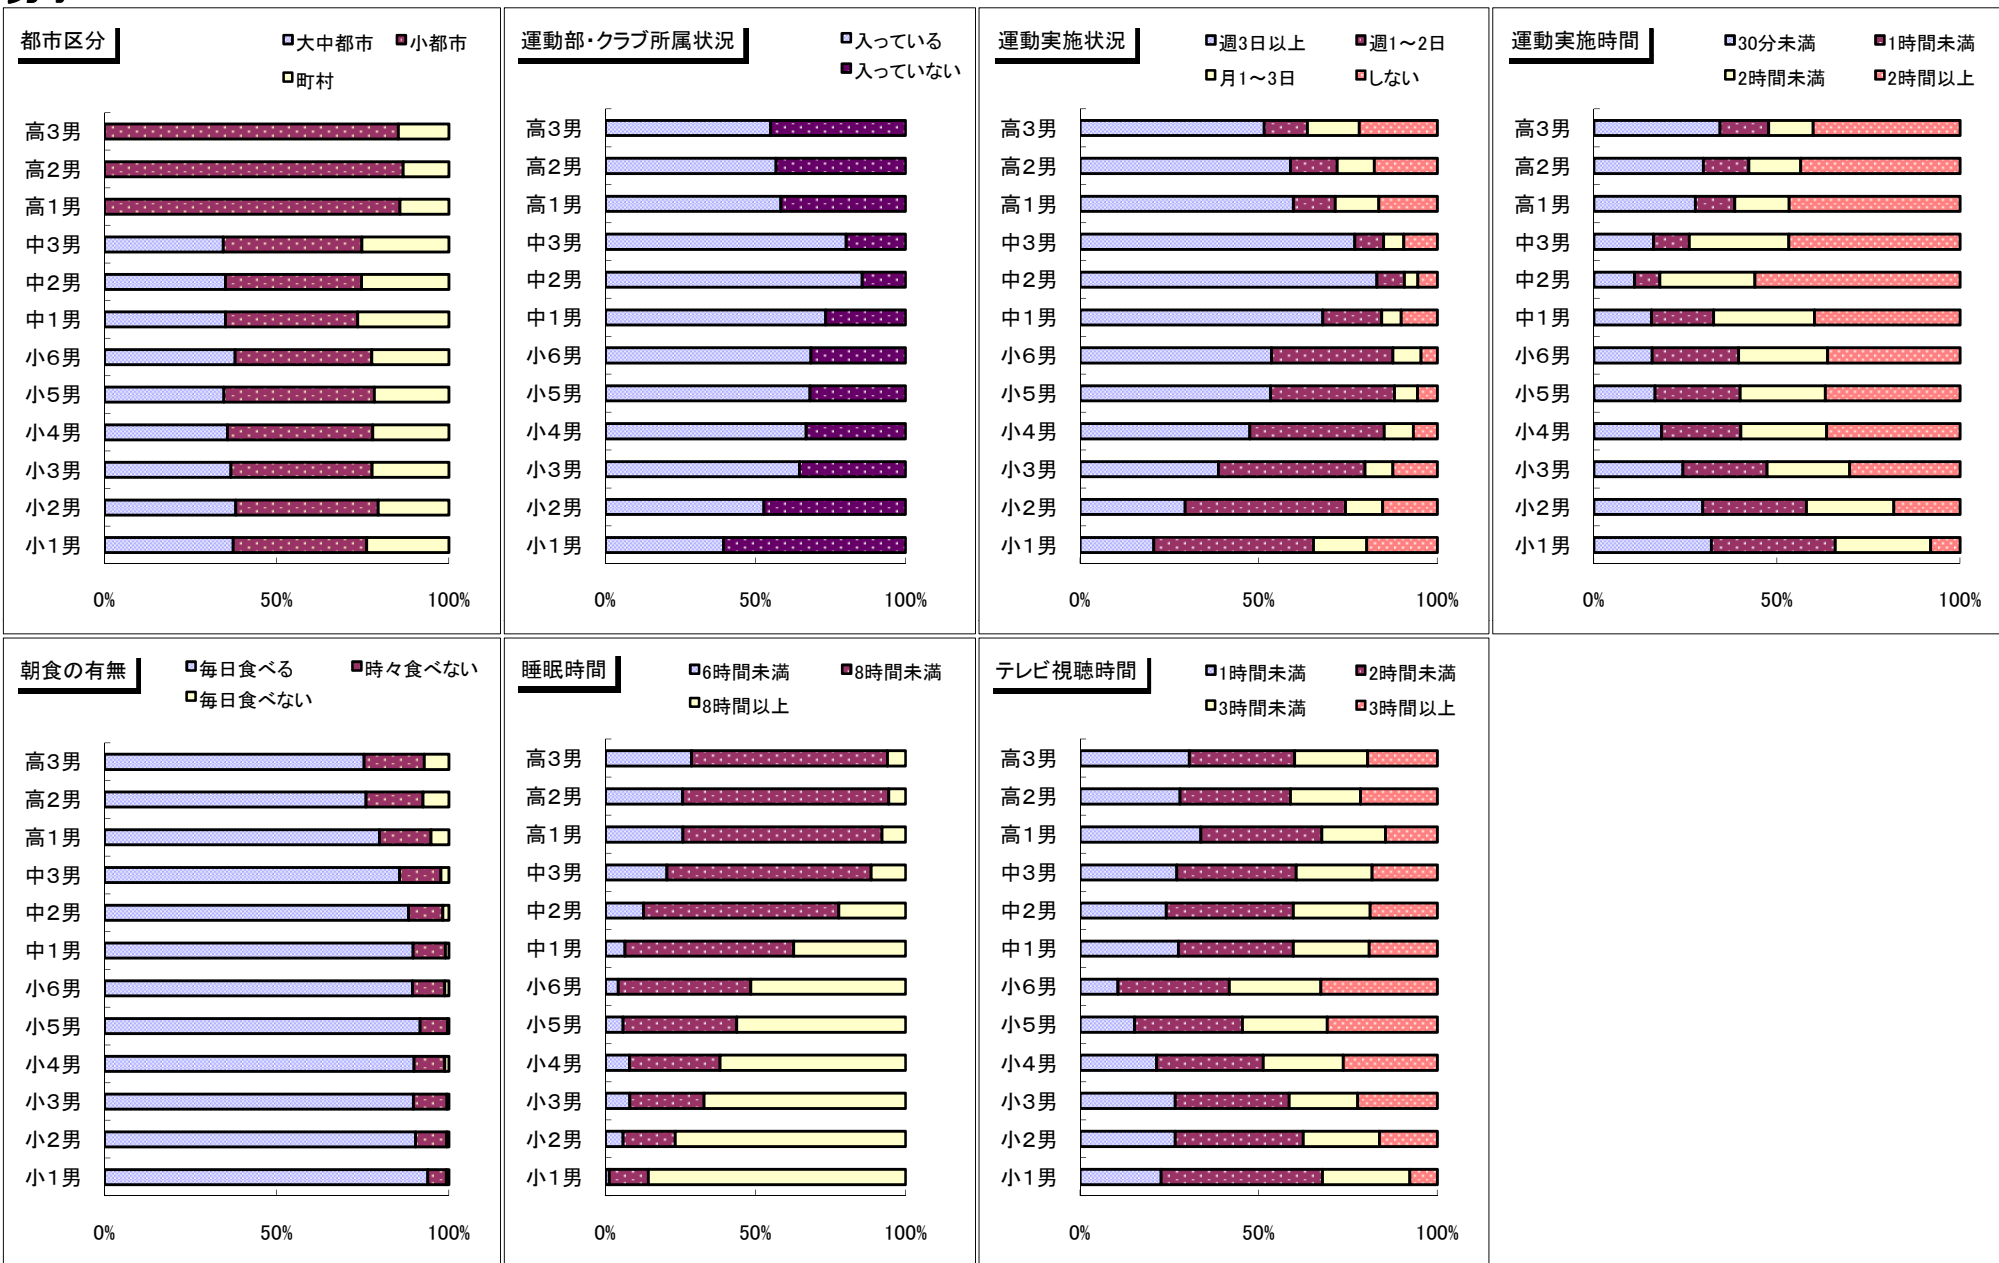

# 2012年度 長野県 生活実態調査 男女別推移グラフ

## 男子

## 女子