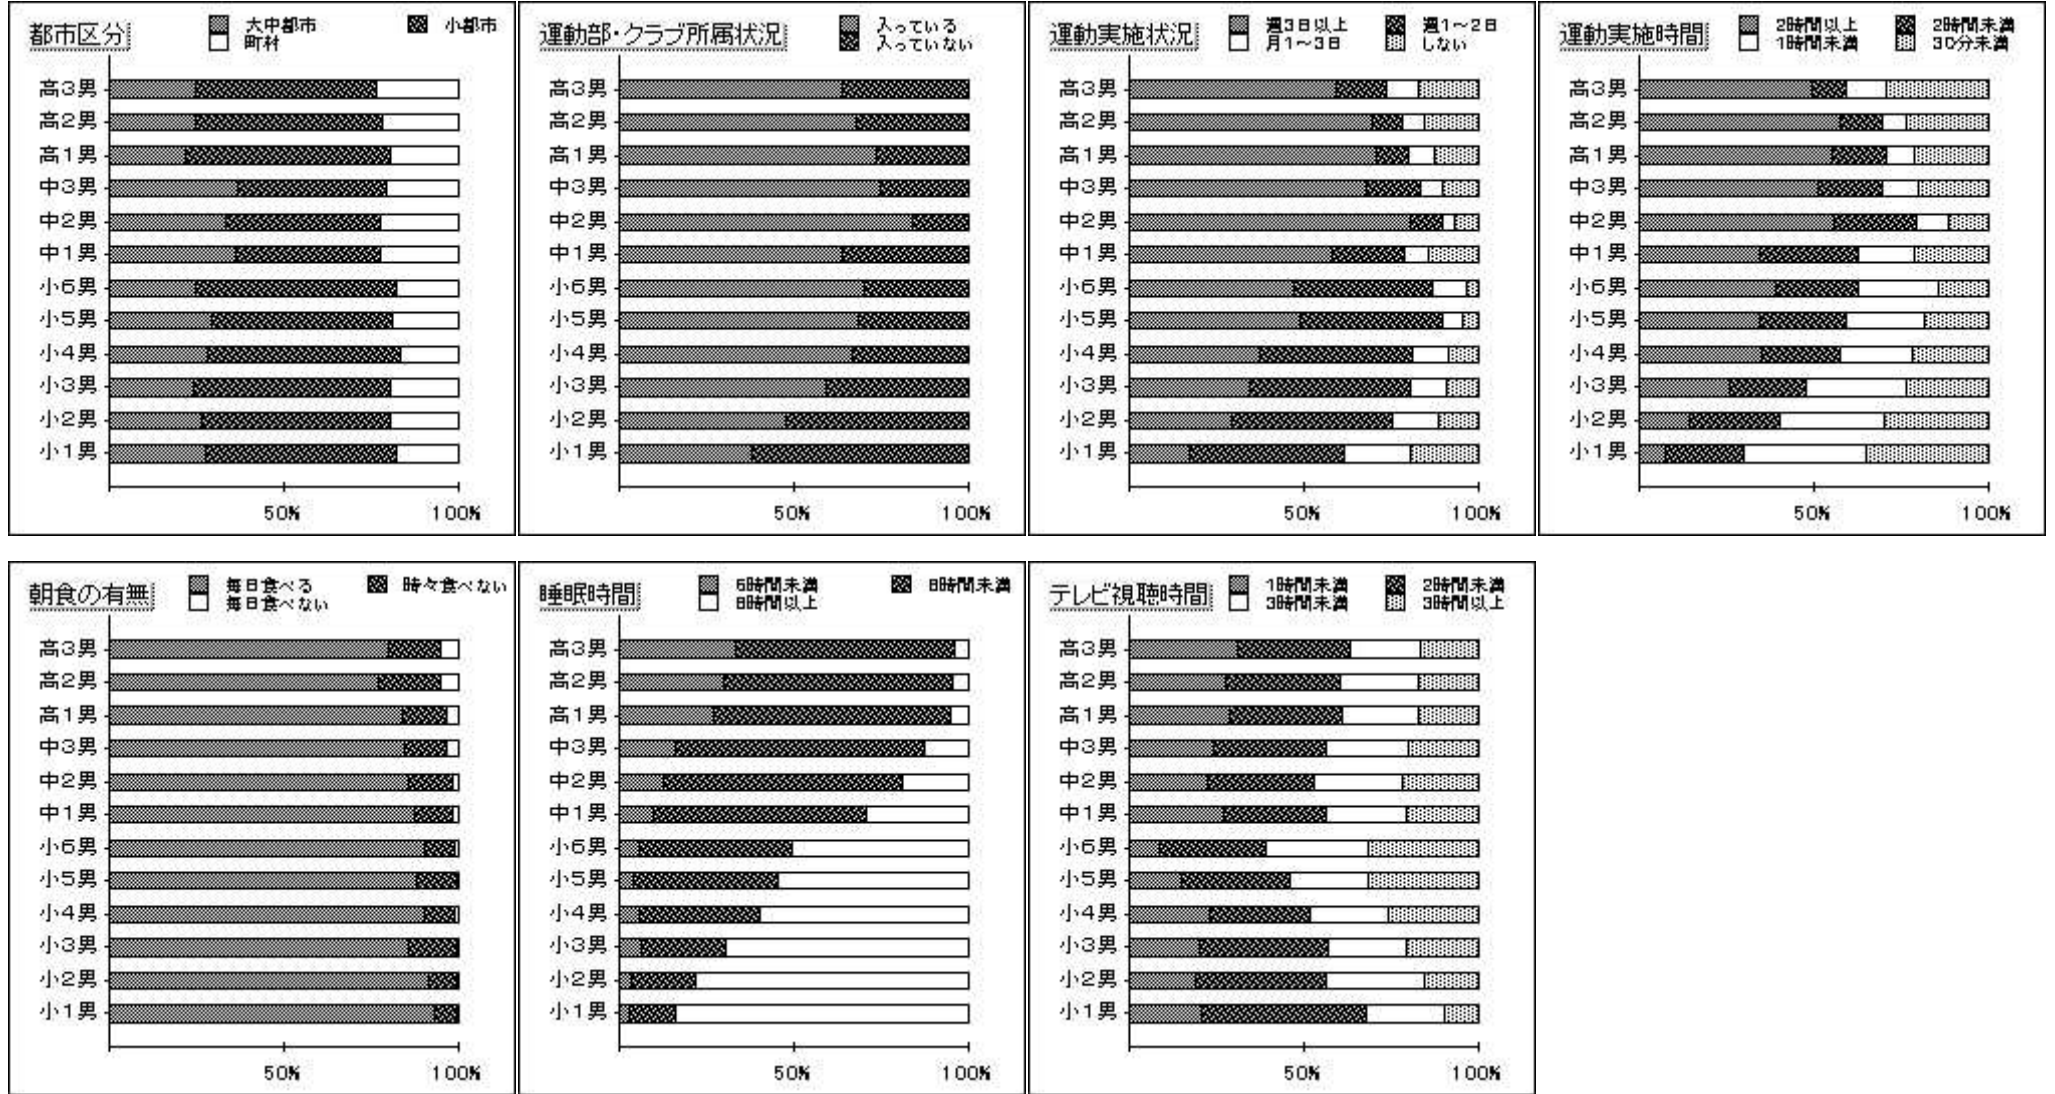

# 2007年度 長野県 生活実態調査 男女別推移グラフ

## 男子