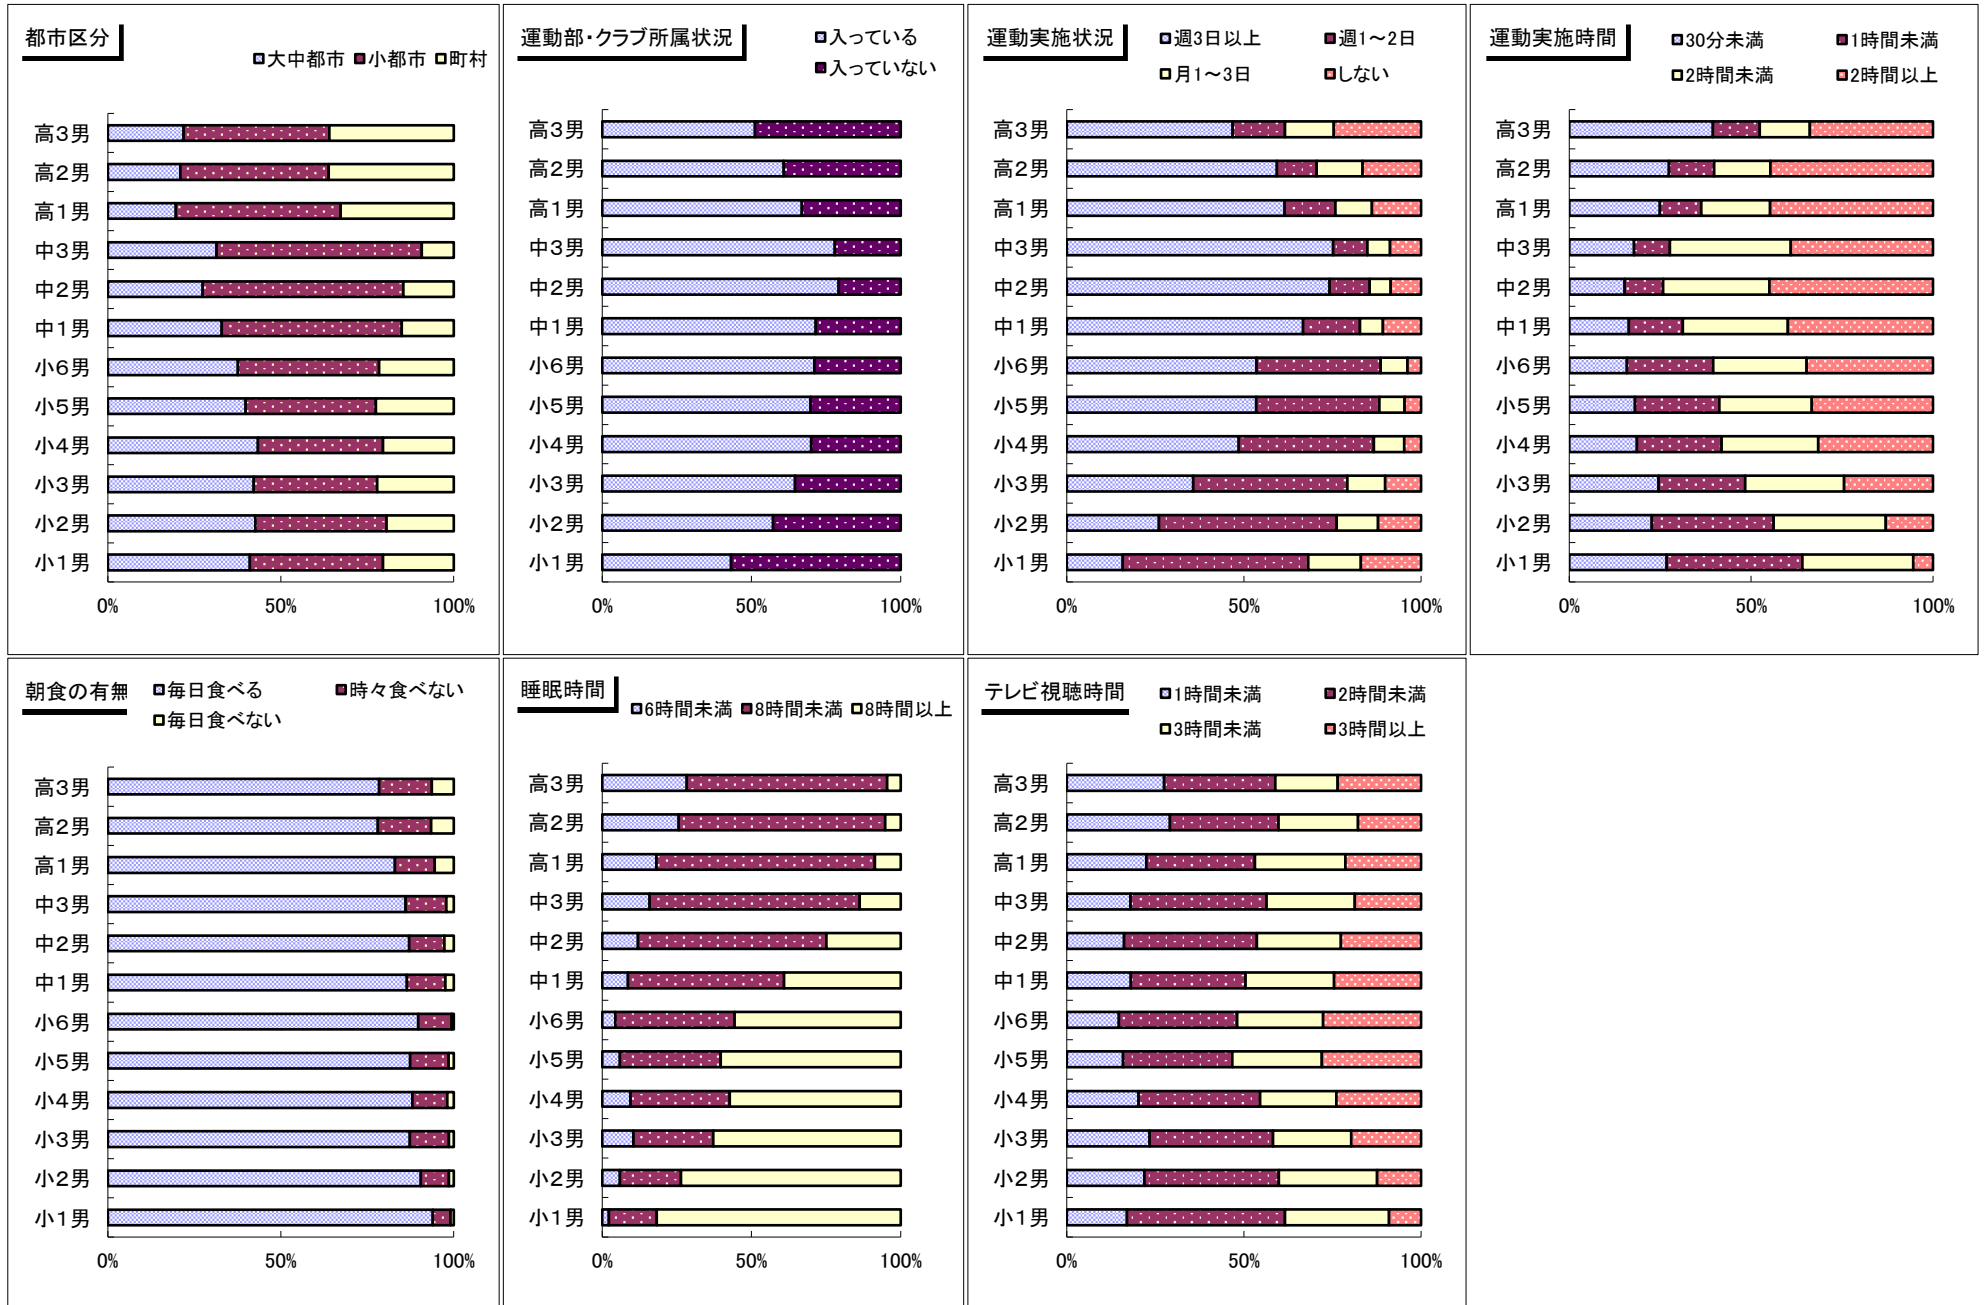

2019年度 長野県 生活実態調査 男女別推移グラフ

男子

2019年度 長野県 生活実態調査 男女別推移グラフ

女子