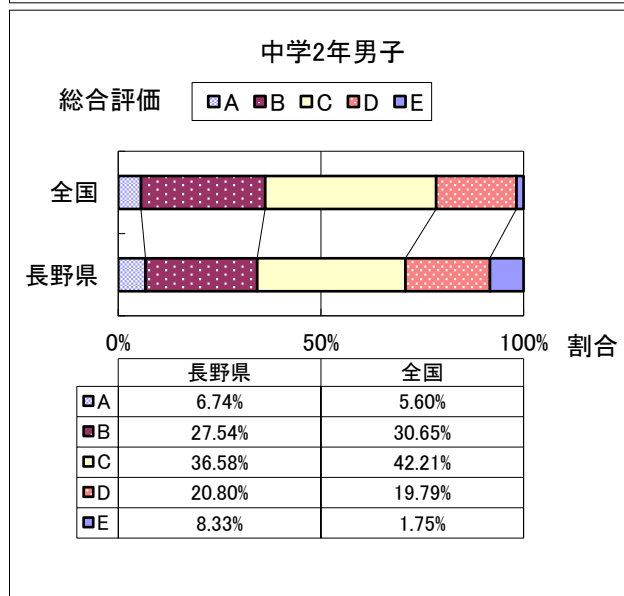

2016年度 長野県と全国の総合評価の比較

2016年度 長野県と全国の総合評価の比較

2016年度 長野県と全国の総合評価の比較

2016年度 長野県と全国の総合評価の比較