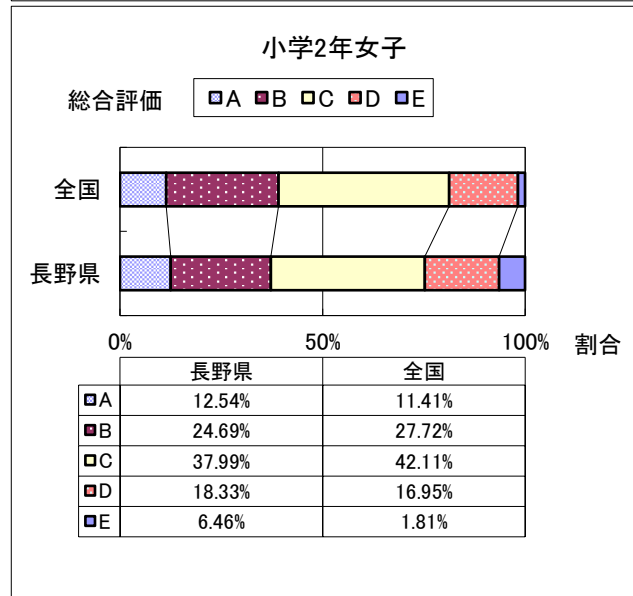

2016年度 長野県と全国の総合評価の比較

2016年度 長野県と全国の総合評価の比較

2016年度 長野県と全国の総合評価の比較

2016年度 長野県と全国の総合評価の比較