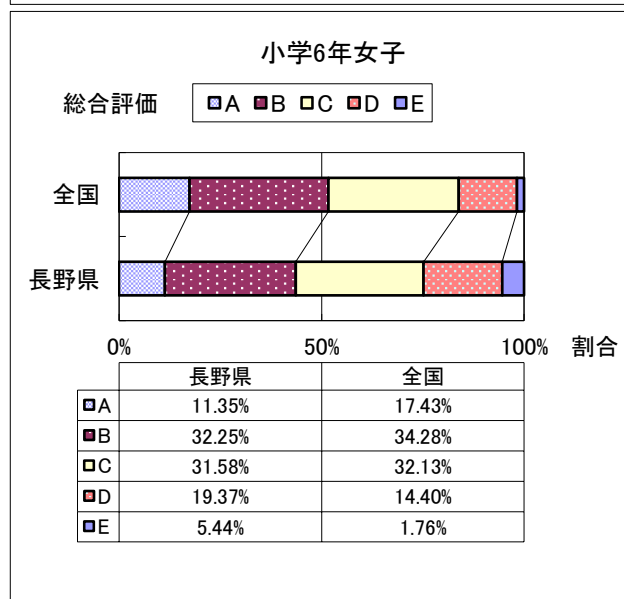

2016年度 長野県と全国の総合評価の比較

2016年度 長野県と全国の総合評価の比較

2016年度 長野県と全国の総合評価の比較

2016年度 長野県と全国の総合評価の比較