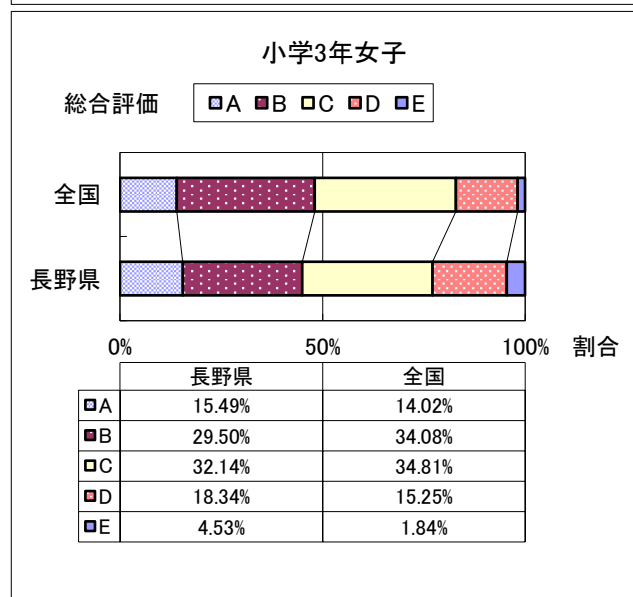

2016年度 長野県と全国の総合評価の比較

2016年度 長野県と全国の総合評価の比較

2016年度 長野県と全国の総合評価の比較

2016年度 長野県と全国の総合評価の比較