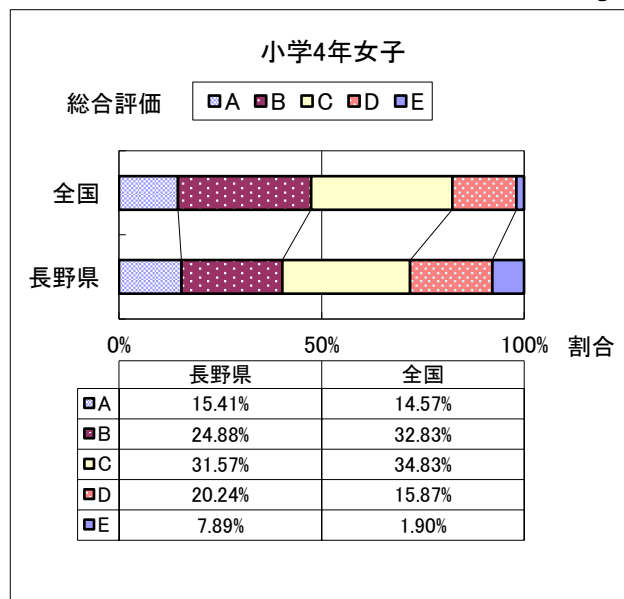

2016年度 長野県と全国の総合評価の比較

2016年度 長野県と全国の総合評価の比較

2016年度 長野県と全国の総合評価の比較

2016年度 長野県と全国の総合評価の比較