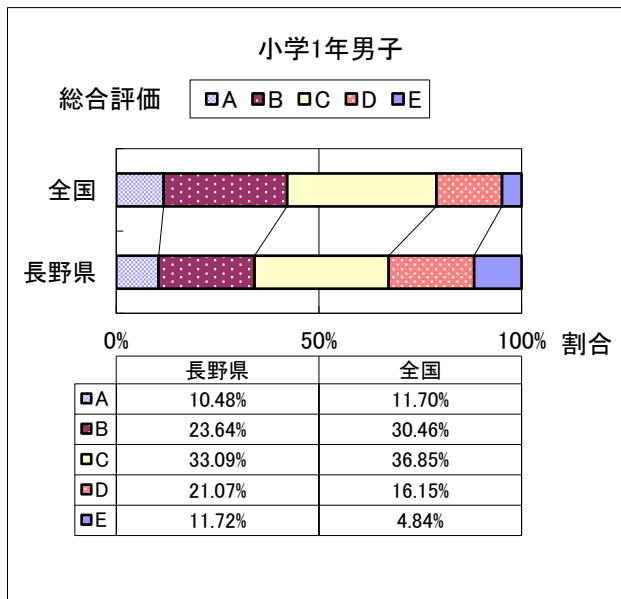

2016年度 長野県と全国の総合評価の比較

2016年度 長野県と全国の総合評価の比較

2016年度 長野県と全国の総合評価の比較

2016年度 長野県と全国の総合評価の比較