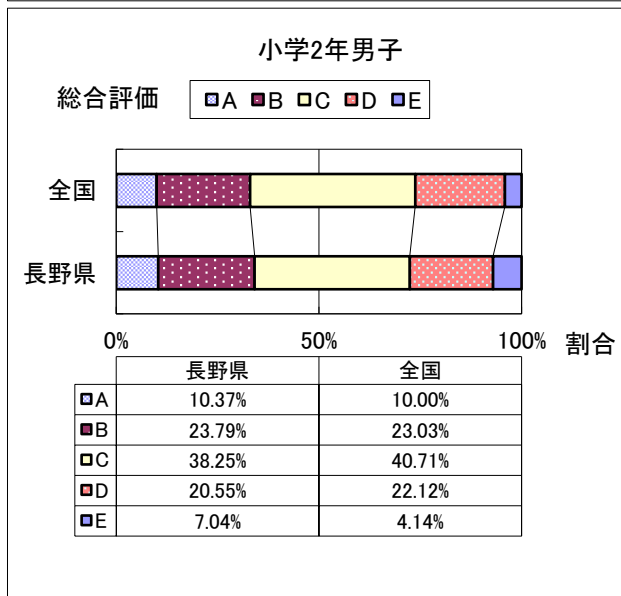

2016年度 長野県と全国の総合評価の比較

2016年度 長野県と全国の総合評価の比較

2016年度 長野県と全国の総合評価の比較

2016年度 長野県と全国の総合評価の比較