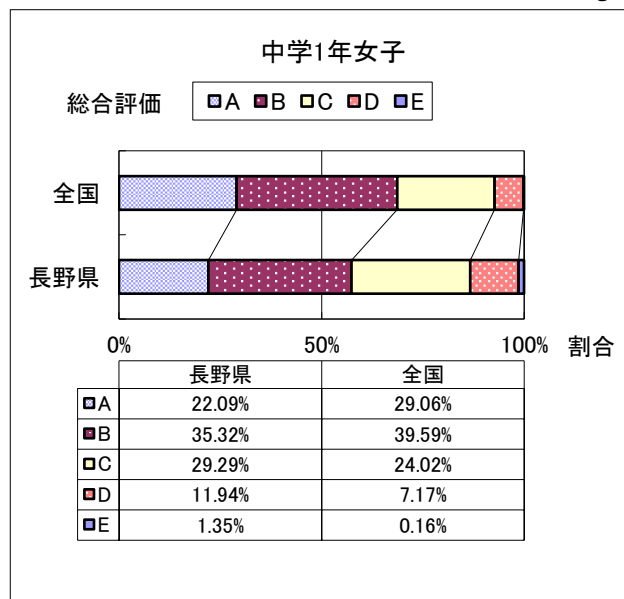

2016年度 長野県と全国の総合評価の比較

2016年度 長野県と全国の総合評価の比較

2016年度 長野県と全国の総合評価の比較

2016年度 長野県と全国の総合評価の比較