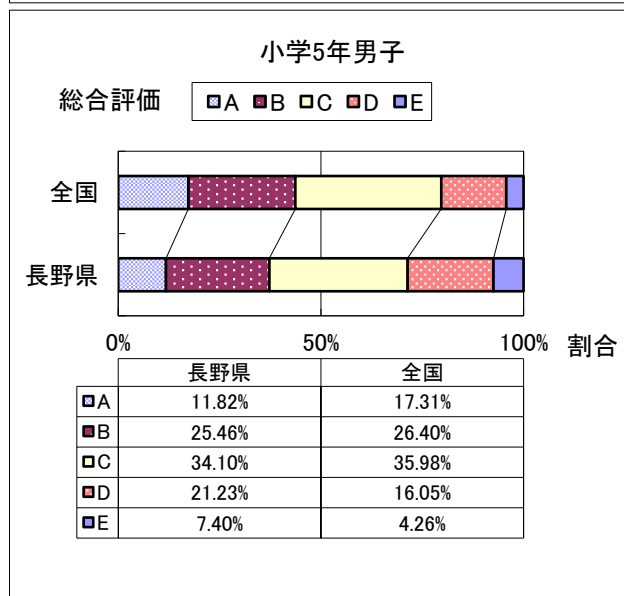

2016年度 長野県と全国の総合評価の比較

2016年度 長野県と全国の総合評価の比較

2016年度 長野県と全国の総合評価の比較

2016年度 長野県と全国の総合評価の比較