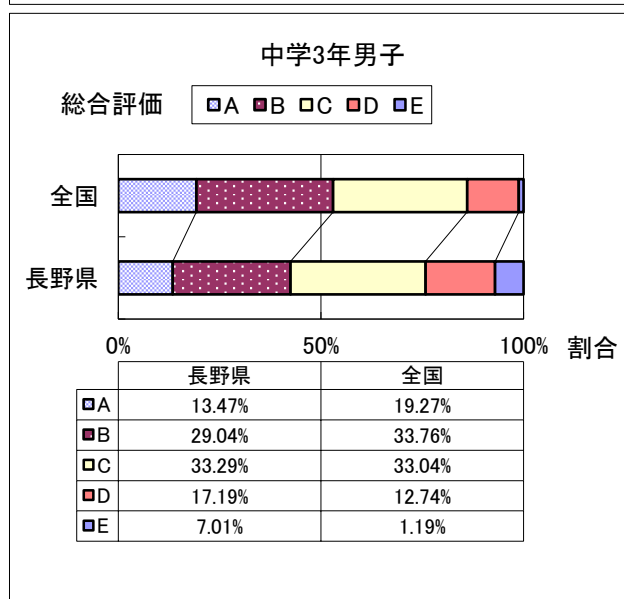

2016年度 長野県と全国の総合評価の比較

2016年度 長野県と全国の総合評価の比較

2016年度 長野県と全国の総合評価の比較

2016年度 長野県と全国の総合評価の比較