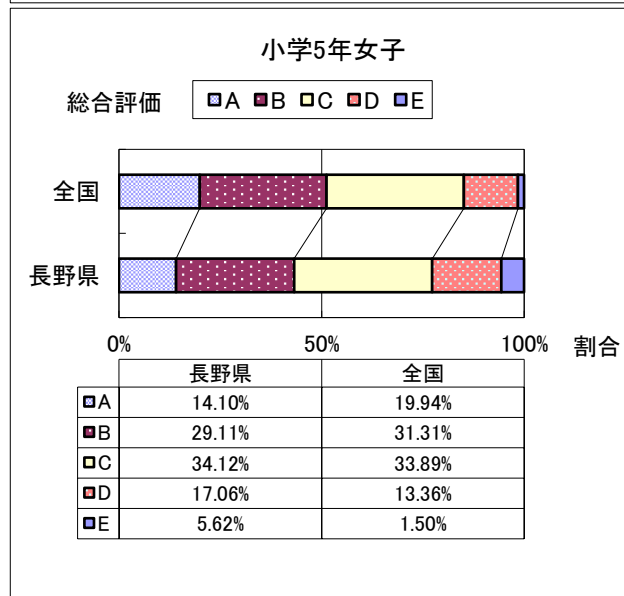

2016年度 長野県と全国の総合評価の比較

2016年度 長野県と全国の総合評価の比較

2016年度 長野県と全国の総合評価の比較

2016年度 長野県と全国の総合評価の比較