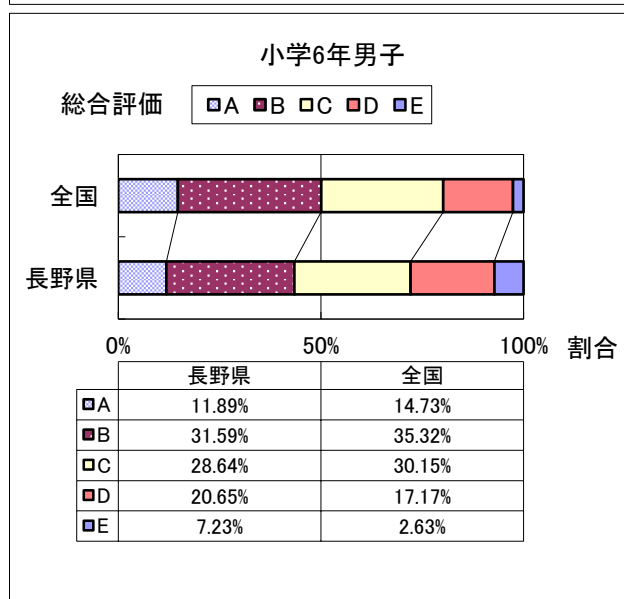

2016年度 長野県と全国の総合評価の比較

2016年度 長野県と全国の総合評価の比較

2016年度 長野県と全国の総合評価の比較

2016年度 長野県と全国の総合評価の比較