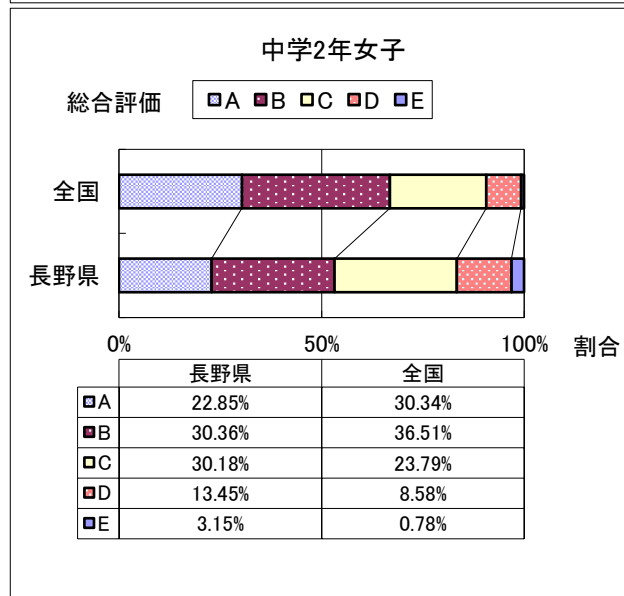

2016年度 長野県と全国の総合評価の比較

2016年度 長野県と全国の総合評価の比較

2016年度 長野県と全国の総合評価の比較

2016年度 長野県と全国の総合評価の比較