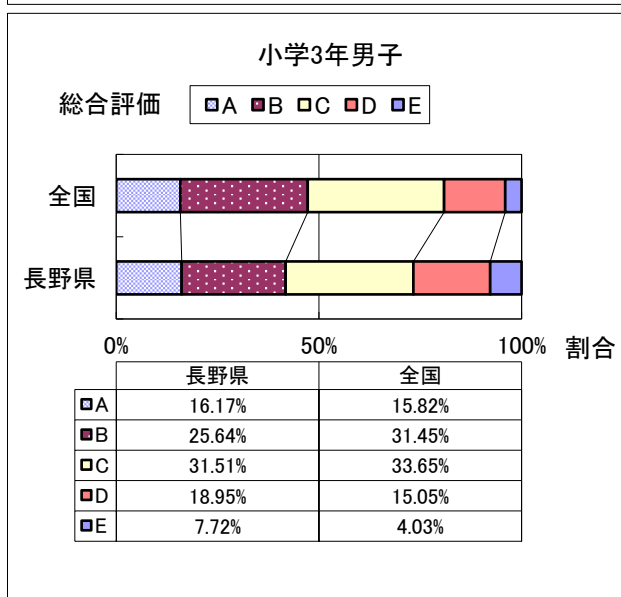

2016年度 長野県と全国の総合評価の比較

2016年度 長野県と全国の総合評価の比較

2016年度 長野県と全国の総合評価の比較

2016年度 長野県と全国の総合評価の比較