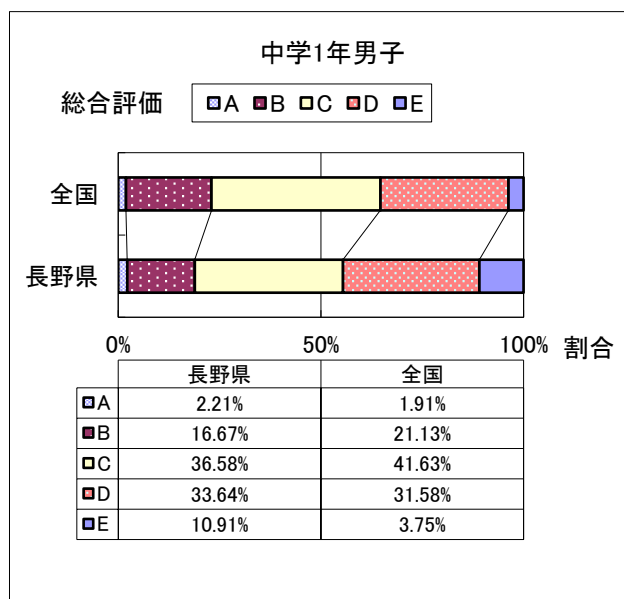

2016年度 長野県と全国の総合評価の比較

2016年度 長野県と全国の総合評価の比較

2016年度 長野県と全国の総合評価の比較

2016年度 長野県と全国の総合評価の比較