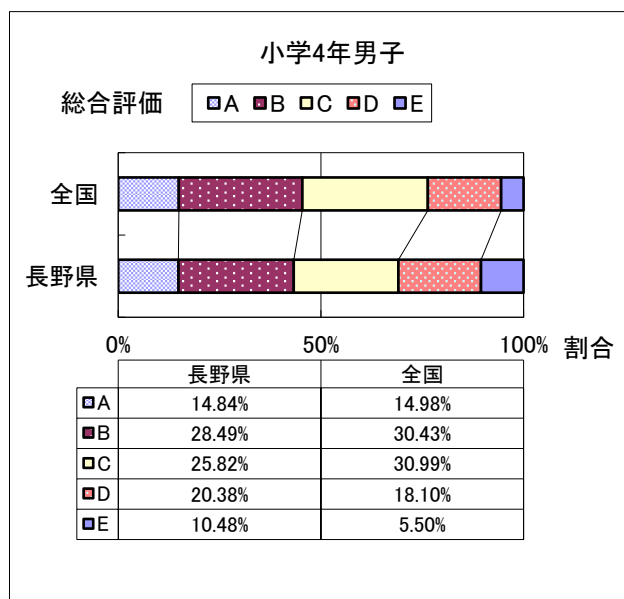

2016年度 長野県と全国の総合評価の比較

2016年度 長野県と全国の総合評価の比較

2016年度 長野県と全国の総合評価の比較

2016年度 長野県と全国の総合評価の比較