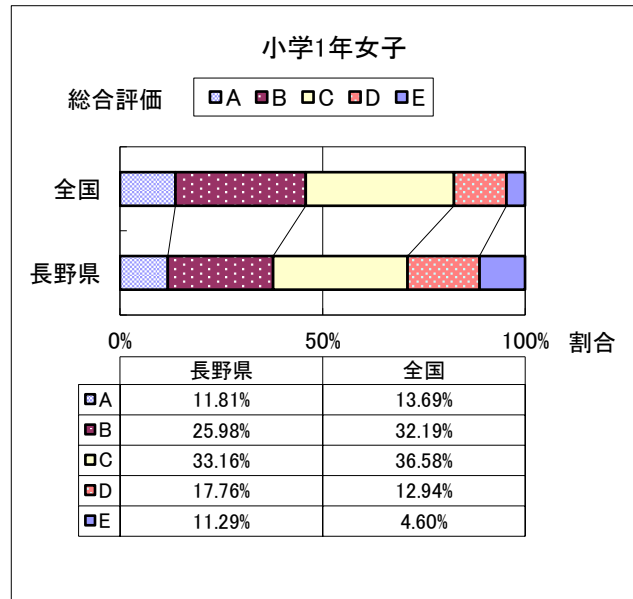

2016年度 長野県と全国の総合評価の比較

2016年度 長野県と全国の総合評価の比較

2016年度 長野県と全国の総合評価の比較

2016年度 長野県と全国の総合評価の比較