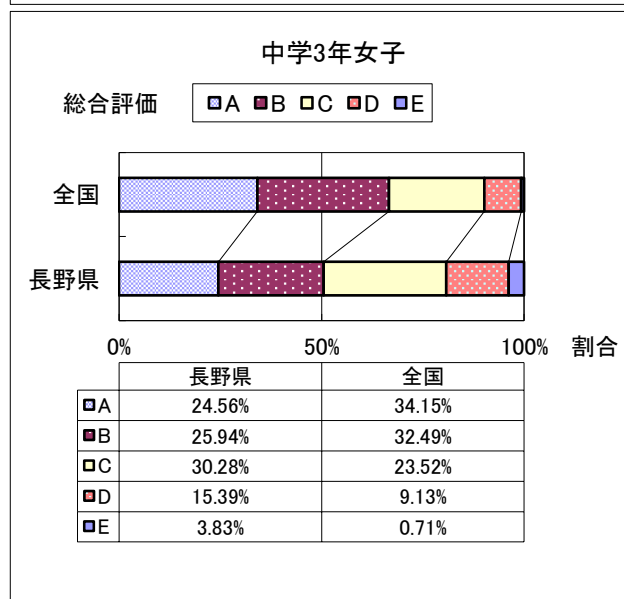

2016年度 長野県と全国の総合評価の比較

2016年度 長野県と全国の総合評価の比較

2016年度 長野県と全国の総合評価の比較

2016年度 長野県と全国の総合評価の比較