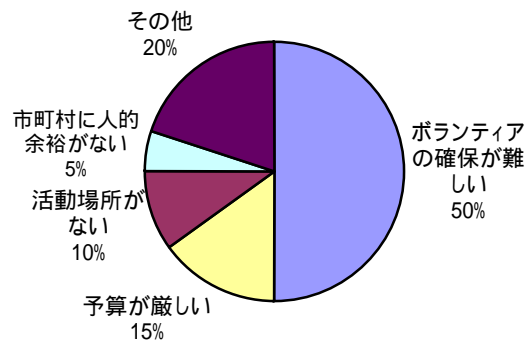

# 放課後子ども教室未実施状況調査結果

(平成19年8月31日現在)

## 1 実施予定

区 分	市町村数
20年度実施	12
21年度以降実施	7
実施予定なし	41
計	60

## 2 平成21年度以降実施の理由

区 分	市町村数
ボランティアの確保が難しい	10
人材不足	5
単価が安い	5
予算が厳しい	3
活動場所がない	2
市町村に人的余裕がない	1
その他	4
計	20

複数回答有