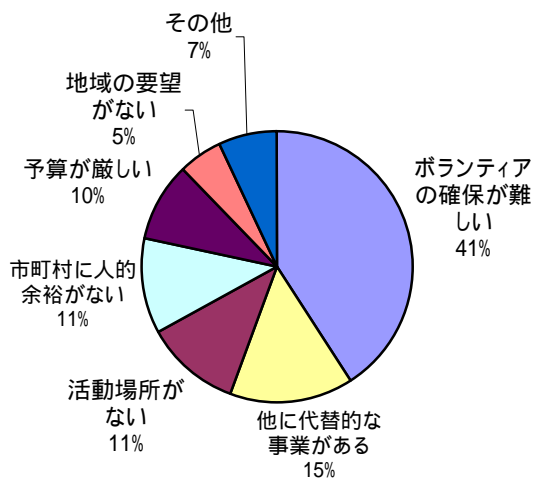

## 2 平成21年度以降実施の理由

区 分	市町村数
ボランティアの確保が難しい	10
人材不足	5
単価が安い	5
予算が厳しい	3
活動場所がない	2
市町村に人的余裕がない	1
その他	4
計	20

複数回答有

## 3 実施予定がない理由

区 分	市町村数
ボランティアの確保が難しい	47
人材不足	24
単価が安い	23
他に代替的な事業がある	17
活動場所がない	13
市町村に人的余裕がない	13
予算が厳しい	11
地域の要望がない	6
その他	8
計	115

複数回答有