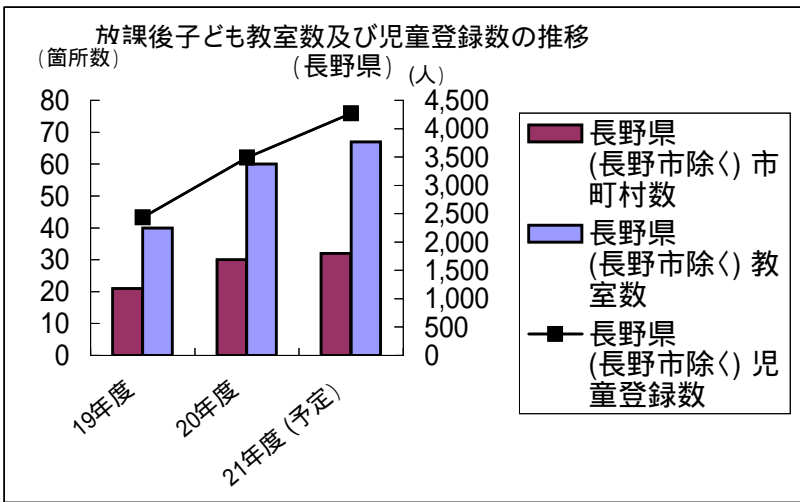

放課後子ども教室推進事業

1 放課後子ども教室数及び児童登録数の推移

| 年 | | 19年度 | 20年度 | 21年度 (予定) |
|----------------|-------|-------|-------|--------------|
| 長野県 (長野市除く) | 市町村数 | 21 | 30 | 32 |
| | 教室数 | 40 | 60 | 67 |
| | 児童登録数 | 2,431 | 3,489 | 4,267 |
| 全国 | 市町村数 | 851 | 1,015 | 1,065 |
| | 教室数 | 6,201 | 7,919 | 8,719 |
| | 児童登録数 | — | — | — |
| 長野市 | 教室数 | 6 | 4 | 15 |
| | 児童登録数 | 256 | 207 | 787 |

政令指定都市、中核都市含む

2 放課後子ども教室実施状況(日数別)

【平成21年度】(教室数)

| 200日以上 | 100日以上 | 100日未満 |
|--------|--------|--------|
| 17 | 7 | 43 |

【平成20年度】(教室数)

| 200日以上 | 100日以上 | 100日未満 |
|--------|--------|--------|
| 14 | 14 | 32 |