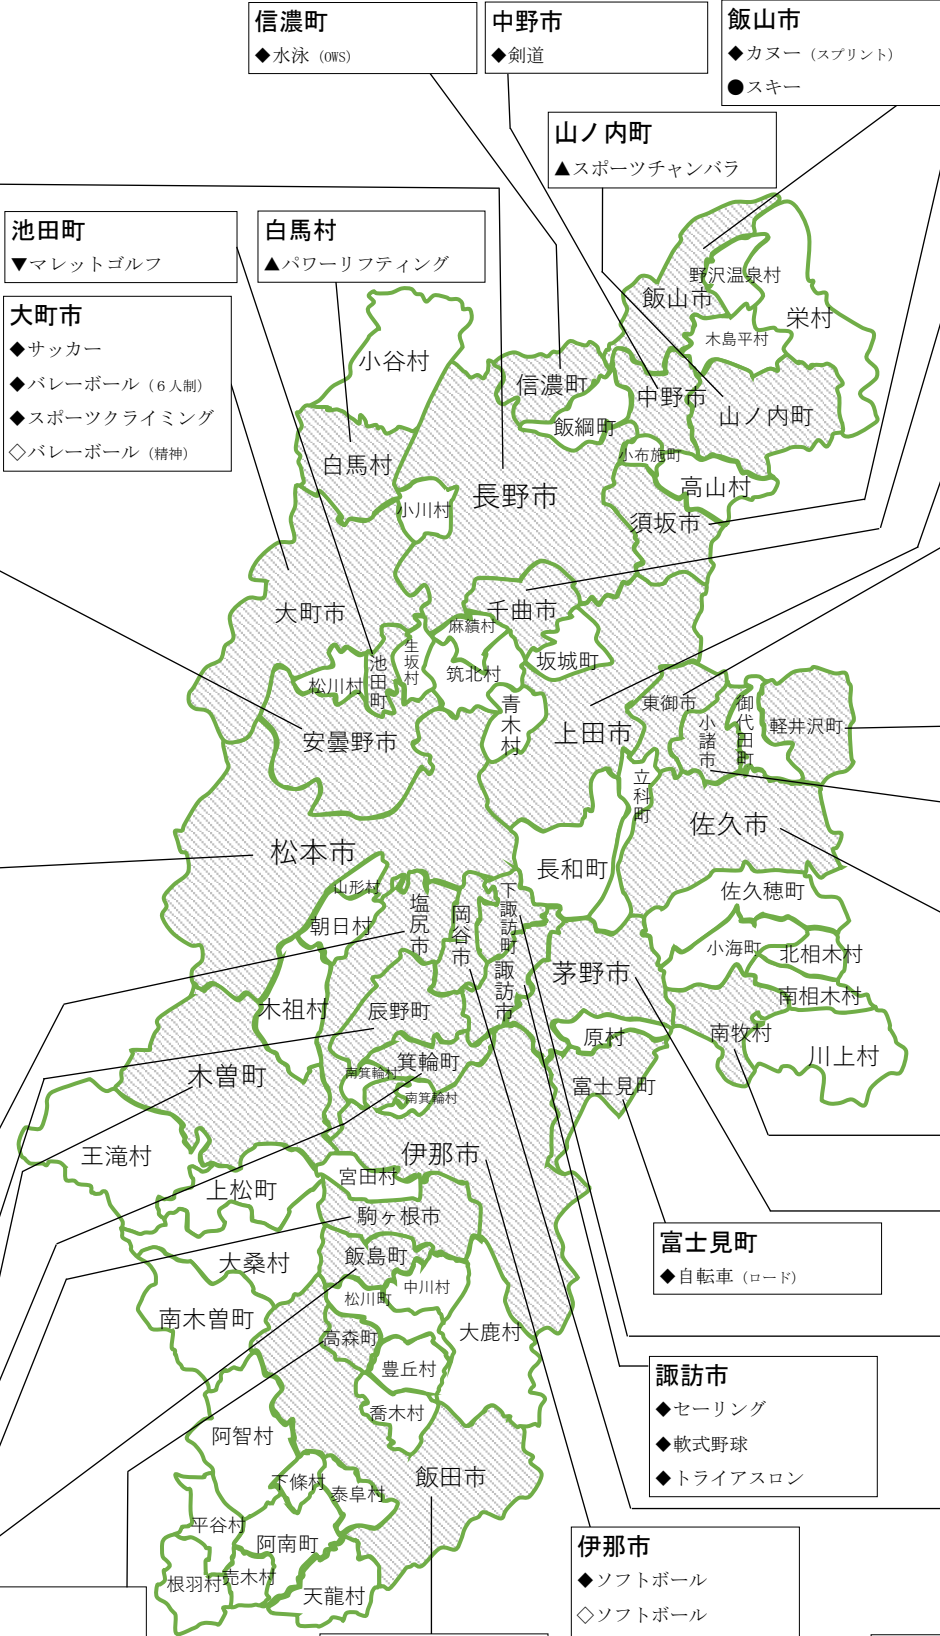

# 信州やまなみ国スポ・全障スポ 競技会場地市町村

長野県国体キャラクター「アルクマ」  
©長野県アルクマ

- ◆国スポ 正式競技 (本大会) : 37競技/28市町村・県外1市町村
- 国スポ 正式競技 (冬季大会) : 3競技/5市町村
- ▲国スポ 公開競技 : 8競技/7市町村
- ▼国スポ デモンストレーションスポーツ : 2競技/2市町村
- 国スポ 特別競技 : 1競技/2市町村
- ◇全障スポ 正式競技 : 個人7競技・団体7競技/9市町村

- 長野市**
- ◆水泳 (競泳、飛込、水球、AS)
  - ◆サッカー
  - ◆体操 (競技)
  - ◆バスケットボール
  - ◆ライフル射撃 (CP)
  - ◆ボウリング
  - スケート (スピード、フィギュア)
  - 高等学校野球 (硬式)
  - ◇水泳
  - ◇ボウリング
  - ◇バスケットボール
  - ◇車いすバスケットボール
- 安曇野市**
- ◆バレーボール (6人制)
  - ◆ウエイトリフティング
  - ▲ダンススポーツ
  - ◇バレーボール (身体)
- 松本市**
- 【総合開・閉会式】
- ◆陸上競技
  - ◆サッカー
  - ◆テニス
  - ◆バレーボール (6人制)
  - ◆自転車 (トラック)
  - ◆軟式野球
  - ◆なぎなた
  - ▲ゲートボール
  - ▲エアロビック
  - ◇陸上競技
  - ◇バレーボール (知的)
  - ◇サッカー
- 塩尻市**
- ◆バドミントン
  - ◆銃剣道
- 辰野町**
- ◆クレール射撃
- 木曽町**
- ◆相撲
- 箕輪町**
- ◆フェンシング
- 駒ヶ根市**
- ◆ホッケー
- 飯島町**
- ◆ホッケー

- 高森町**
- ◆バレーボール (ビーチバレーボール)
  - ◆カヌー (スラローム、ワイルドウォーター)

- 飯田市**
- ◆弓道
  - 高等学校野球 (軟式)

- 伊那市**
- ◆ソフトボール
  - ◇ソフトボール
  - ◇グランドソフトボール
  - ◇フットソフトボール

- 県外開催  
福井県福井市**
- ◆ライフル射撃 (CP以外)

- 須坂市**
- ◆体操 (トランポリン)
- 千曲市**
- ◆体操 (新体操)
  - ◆ハンドボール
  - ◇ボッチャ
- 上田市**
- ◆ハンドボール
  - ◆ソフトテニス
  - ◆軟式野球
  - ◆ラグビーフットボール
- 東御市**
- ◆ボクシング
  - ◆ハンドボール
- 軽井沢町**
- ◆ゴルフ
  - アイスホッケー
  - ▲バウンドテニス
- 小諸市**
- ◆レスリング
- 佐久市**
- ◆軟式野球
  - ◆柔道
  - ◆アーチェリー
  - ◆空手道
  - ▲武術太極拳
  - ▼少林寺拳法
  - ◇アーチェリー
- 南牧村**
- スケート (ショートトラック)
- 茅野市**
- ◆軟式野球
  - ◇フライングディスク
- 下諏訪町**
- ◆ローイング
  - ◆トライアスロン
- 岡谷市**
- ◆卓球
  - ◆トライアスロン
  - アイスホッケー
  - ▲綱引
  - ◇卓球