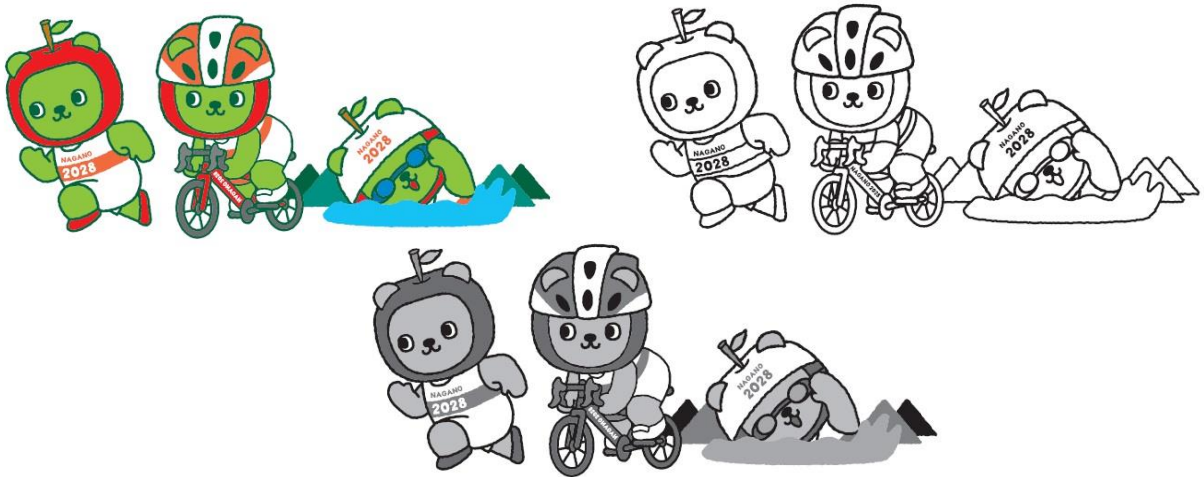

マスコットキャラクター展開形デザイン【国民スポーツ大会正式競技】

ゴルフ

トライアスロン