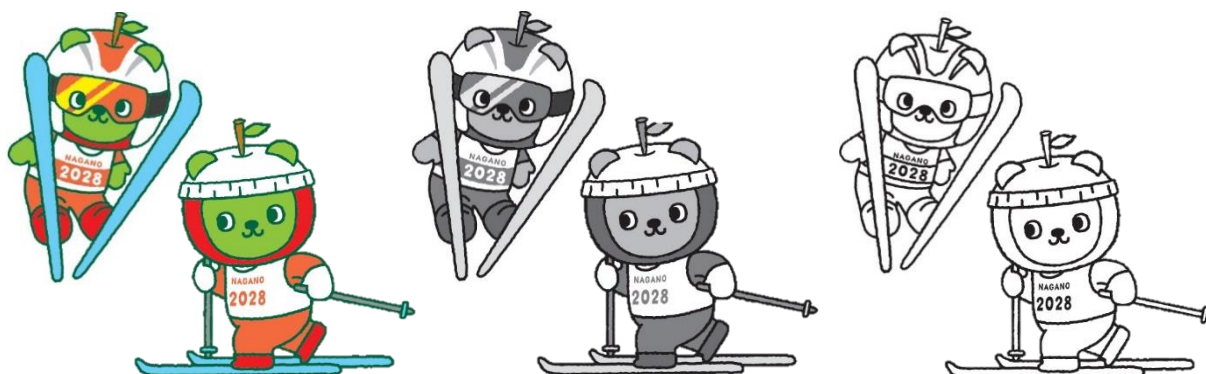

カヌー/スラローム・ワイルドウォーター

アーチェリー

空手道

マスコットキャラクター展開形デザイン【国民スポーツ大会正式競技】

クレー射撃

銃剣道

なぎなた

ボウリング

マスコットキャラクター展開形デザイン【国民スポーツ大会正式競技】

ゴルフ

トライアスロン

マスコットキャラクター展開形デザイン【国民スポーツ大会特別競技】

高等学校野球／硬式・軟式

マスコットキャラクター展開形デザイン【国民スポーツ大会冬季大会正式競技】

スキー／ジャイアントスラローム

スキー／スペシャルジャンプ

スキー／クロスカントリー

スキー／コンバインド

マスコットキャラクター展開形デザイン【国民スポーツ大会冬季大会正式競技】

スケート/スピードスケート

スケート/ショートトラック

スケート/フィギュアスケート

アイスホッケー

マスコットキャラクター展開形デザイン【全国障害者スポーツ大会正式競技】