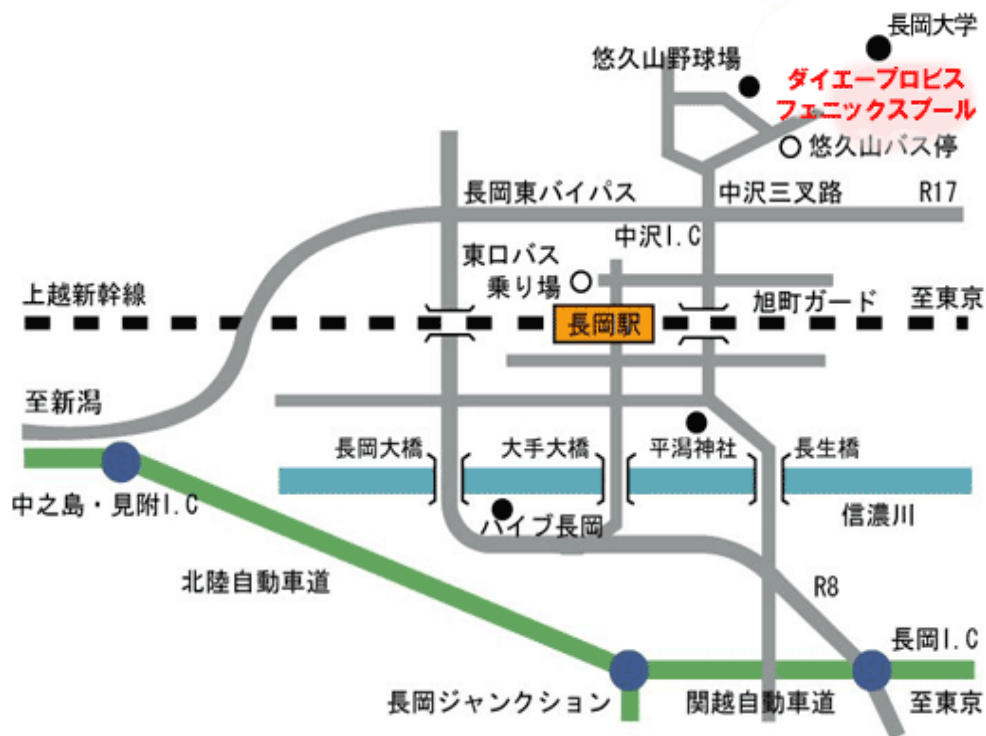

競技会場案内図

■アクセス

住所：新潟県長岡市倉町 1338 番地

TEL：0258 - 39 - 3211

FAX：0258 - 39 - 3212

◆バス

長岡駅から東口 越後交通バス発着所 2 番乗り場より、越後交通悠久山行に乗車（所要時間 14 分）。
終点「悠久山車庫」下、徒歩 2 分。

◆自動車

- ・ 関越自動車道長岡 I.C.より国道 8 号線を東へ。
  川崎 I.C.より国道 17 号線長岡東バイパスを南下。
  中沢 I.C.より悠久山方面へ。

- ・ 北陸自動車道中之島・見附 I.C.より国道 17 号線
  長岡東バイパスを南下。中沢 I.C.より悠久山方面へ。
  中之島見附インターより約 20 分、長岡インターより約 30 分