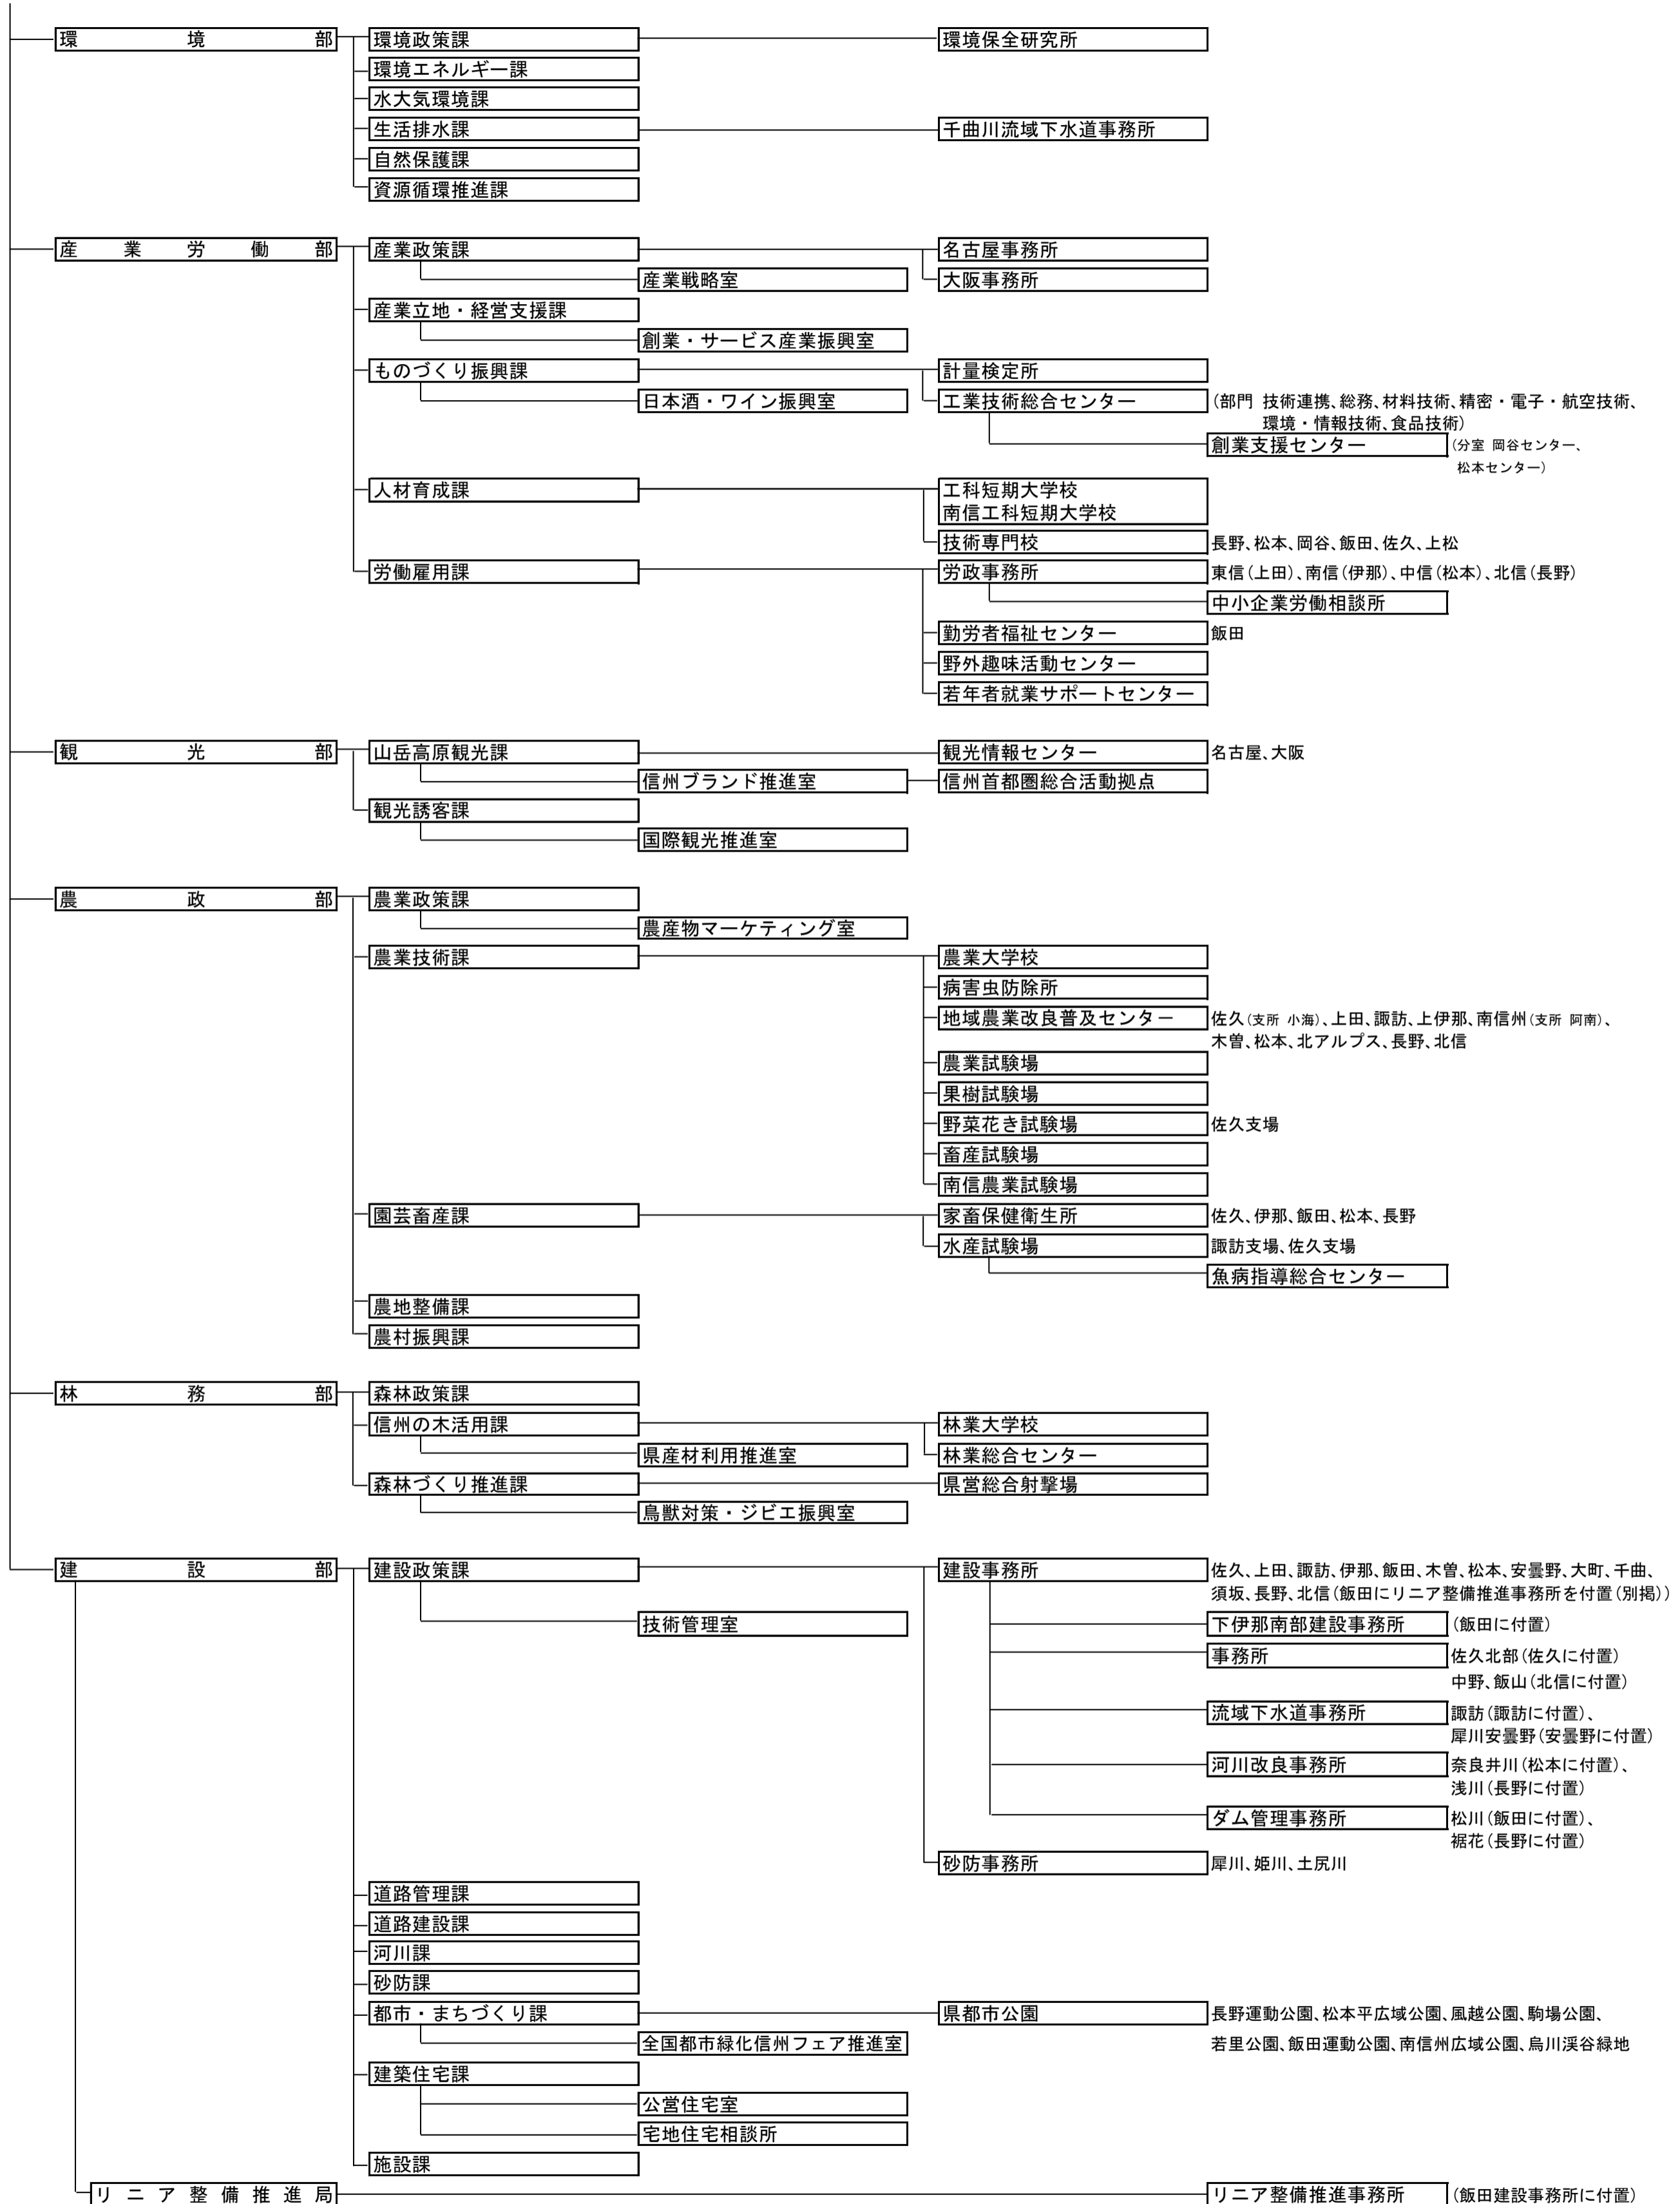

# 長野県機構図（H30.4.1）