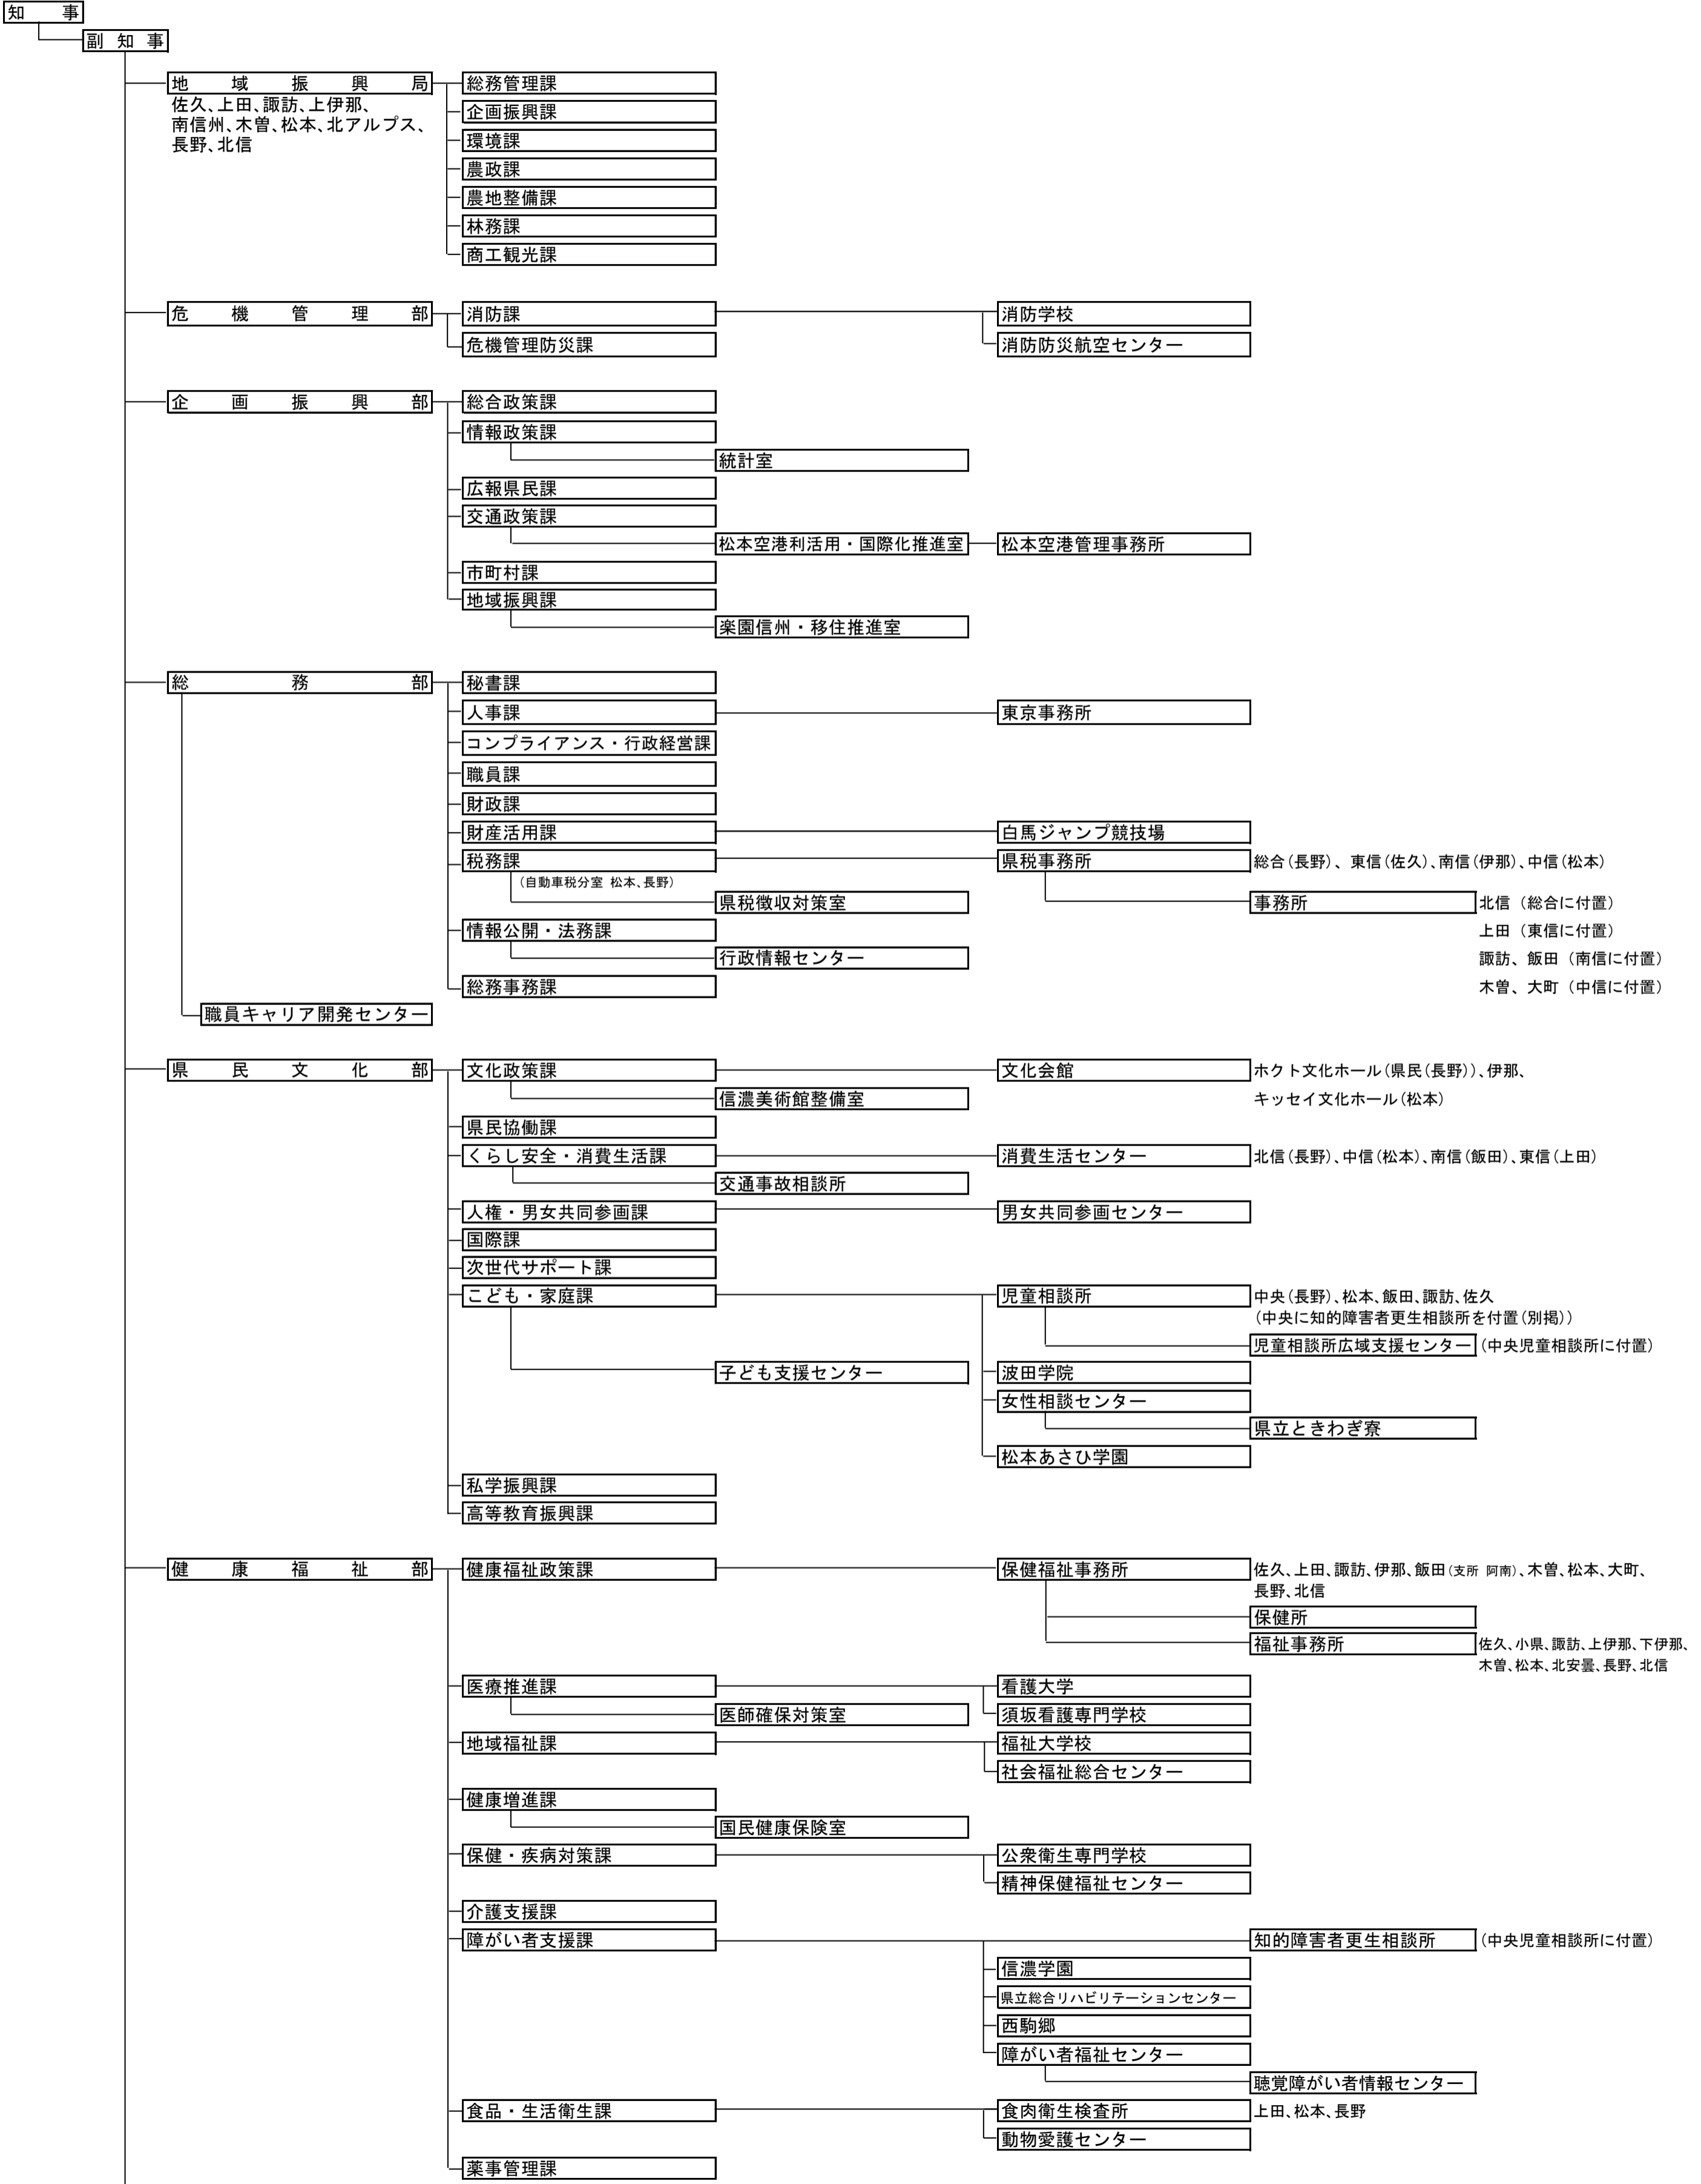

# 長野県機構図（H30.4.1）