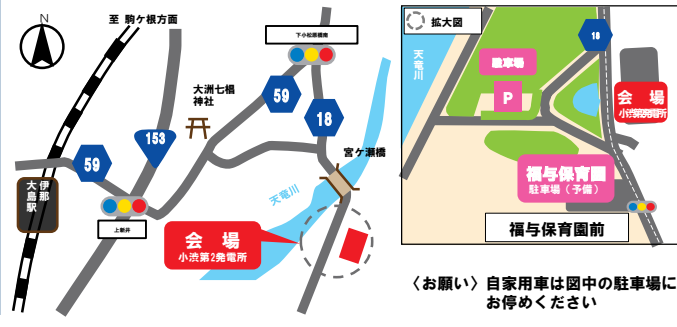

小渋えんまん発電所

（お願い）自家用車は図中の駐車場にお停めください

— 確かな暮らしが営まれる美しい信州 —
学びと自治の力で拓く新時代

しあわせ信州創造プラン2.0(長野県総合5ヶ年計画)推進中

長野県企業局電気事業課

（課長）小林 史人
（担当）池田 忠史

電話：026-235-7375

FAX：026-235-7388

E-mail：kigyō@pref.nagano.lg.jp

長野県企業局 南信発電管理事務所

（所長）田切 宏美
（担当）伊東 広宣

電話：0265-72-6121

FAX：0265-78-8050

E-mail：nanhatsu@pref.nagano.lg.jp