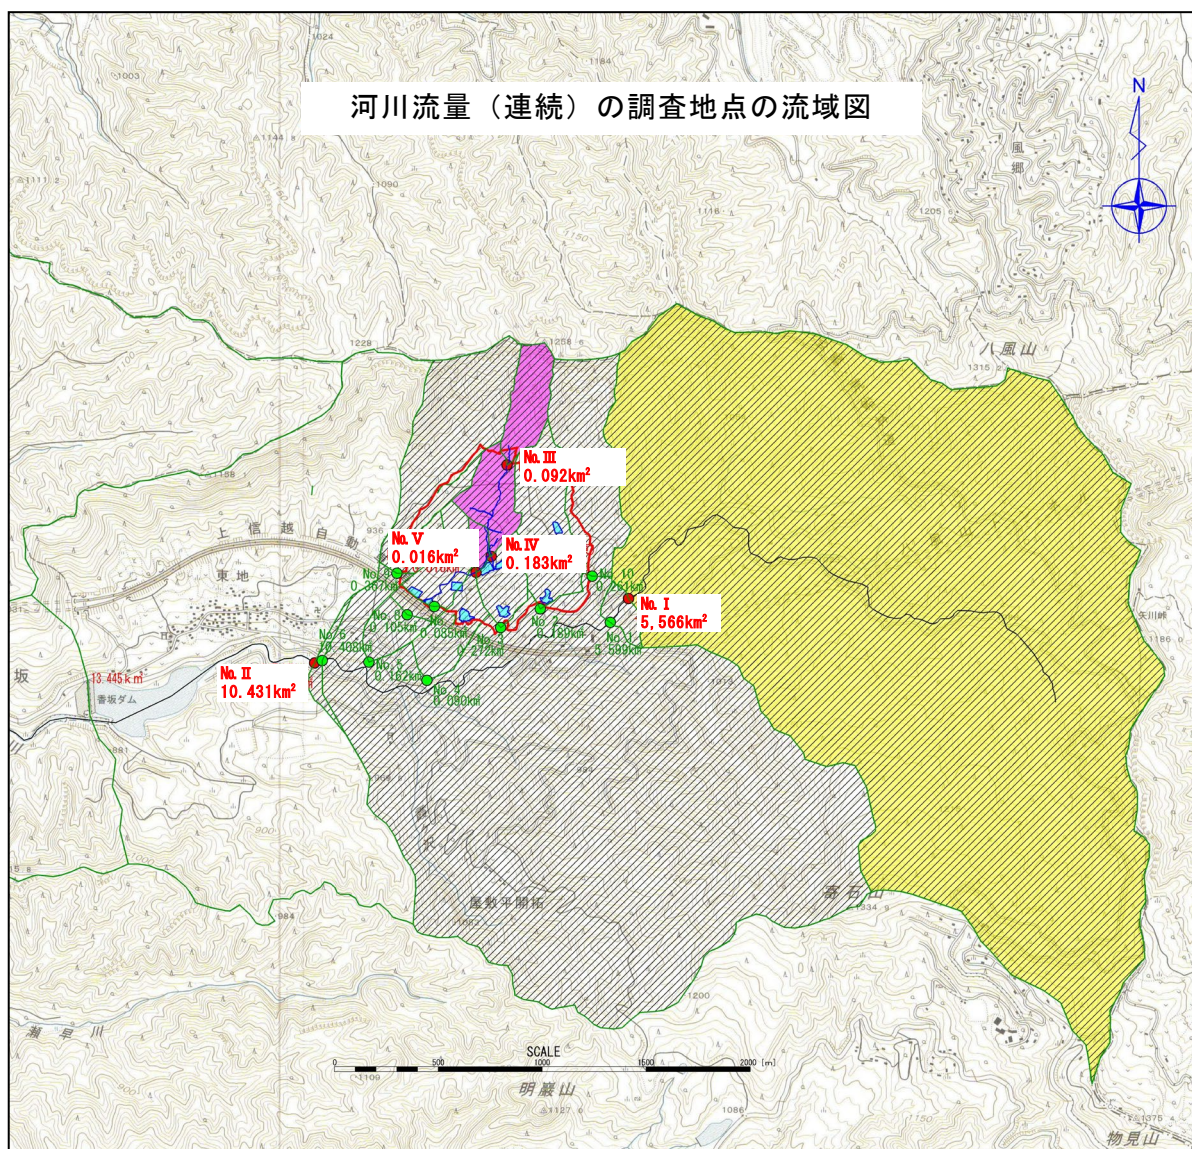

### 3 河川流量（連続）の調査地点の流域図

河川流量（連続）の調査地点の流域図は、以下に示すとおりである。

河川流量（連続）の調査地点の流域面積

地点	流域面積 (km <sup>2</sup> )
No. I	5.566
No. II	10.431
No. III	0.092
No. IV	0.183
No. V	0.016

- 凡例 ● 河川流量（連続）の調査地点 (No. I ~ V)  
 (参考: ● 河川流量（定期）の調査地点 (No.1~10) )  
 黄色塗りの範囲は、No. I の流域範囲  
 斜線の範囲は、No. II の流域範囲