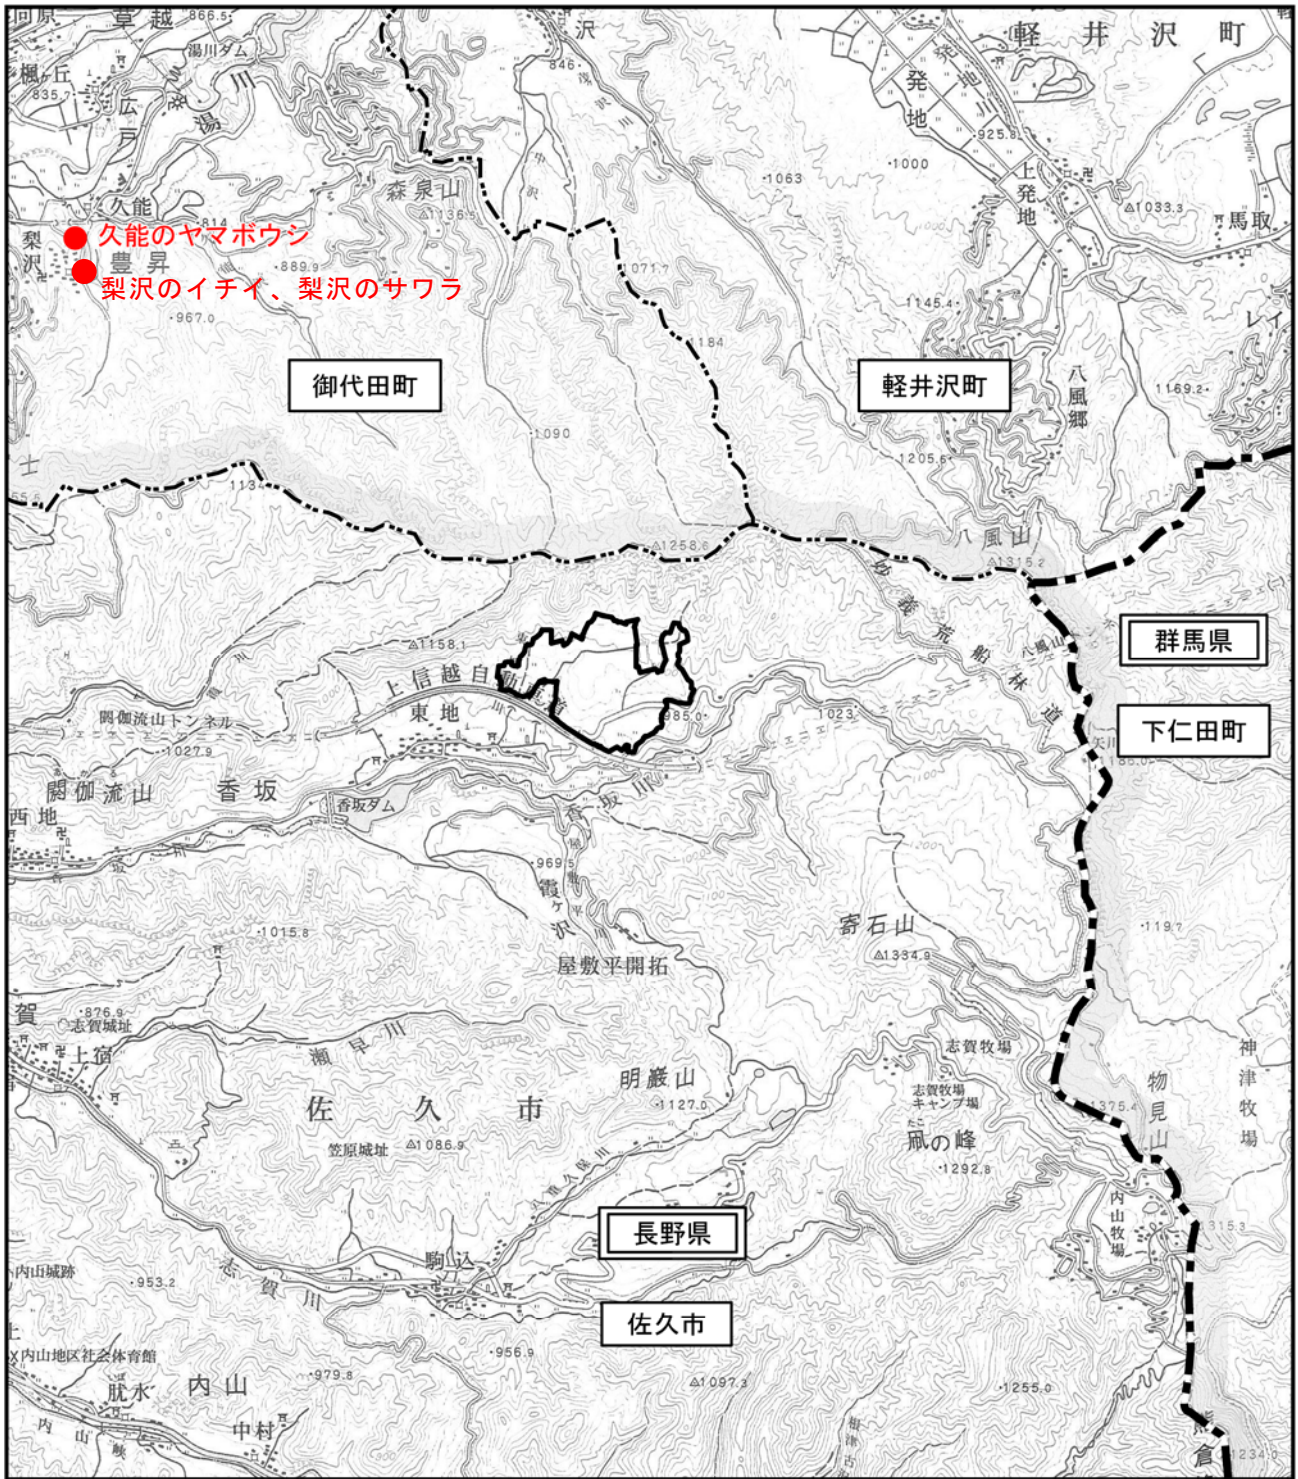

④ 天然記念物

計画地及びその周辺における植物に係る天然記念物の分布状況は、表2.3-6及び図2.3-9に示すとおりである。計画地周辺では、御代田町において3件が指定されているが、佐久市及び軽井沢町内で天然記念物の指定はない。

表2.3-6 植物に係る天然記念物の状況

区 分	名 称	指 定	所在地
御代田町	久能のヤマボウシ	町指定	御代田町豊昇
	梨沢のイチイ	町指定	御代田町豊昇
	梨沢のサワラ	町指定	御代田町豊昇

資料：「佐久市指定文化財一覧」(佐久市ホームページ)
「御代田町文化財一覧」(御代田町ホームページ)
「軽井沢町の指定文化財」(軽井沢町ホームページ)

凡例

- 計画地
- 県界
- 町界
- 天然記念物

資料：「佐久市指定文化財一覧」(佐久市ホームページ)
 「御代田町文化財一覧」(御代田町ホームページ)
 「軽井沢町の指定文化財」(軽井沢町ホームページ)

注) この地図は、佐久市役所の5万分の1佐久市全図を使用したものである。

図2.3-9 植物に係る天然記念物等の分布状況

1 : 50,000

0 500 1000 1500m