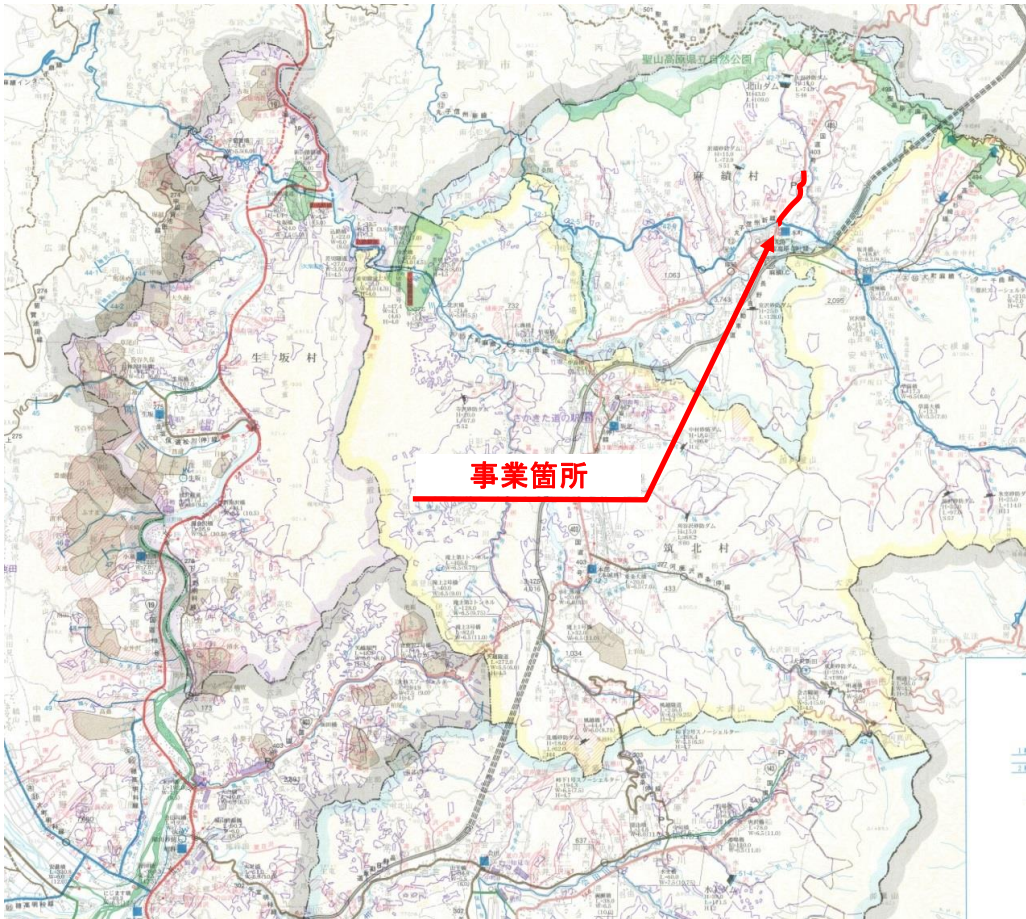

# 位置図

(国)403号

東筑摩郡麻績村 梶浦～本町

この地図は、国土地理院長の承認を得て、同院発行の5万分の1地形図を複製したものである。(承認番号 平28関複、第61号)