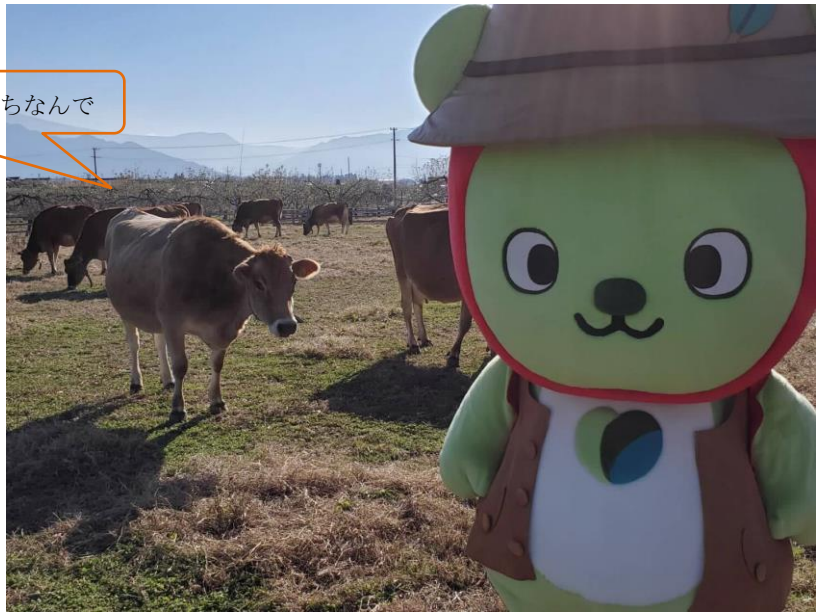

しあわせ信州

長野県(観光部)プレスリリース 令和2年(2020年)12月17日

毎年恒例、「年賀状撮影会」の代わりに…

アルクマと牛さんの写真データをお使いください!

< イメージ >

来年の干支“丑(うし)年”にちなんで

今回撮影にご協力いただいたのは“小布施牧場”の牛さんたちです。
ご協力ありがとうございました。

検索 →

<https://obusedairyfarm.co.jp/>

～ ダウンロードの方法 ～

- ・長野県公式ホームページで「長野県PRキャラクター『アルクマ』年賀状用写真について」を検索
(<http://pref.nagano.lg.jp/kankoshin/arukuma-nenga.html>)
 - ・A～E 5パターンからお好きなデータをダウンロード
 - ・ダウンロードしたあとはお好みのメッセージなどを入力
 - ・印刷してポストへ投函
- ※ダウンロードは1月17日(日)までできます。
※アルクマのSNSでも掲載します。