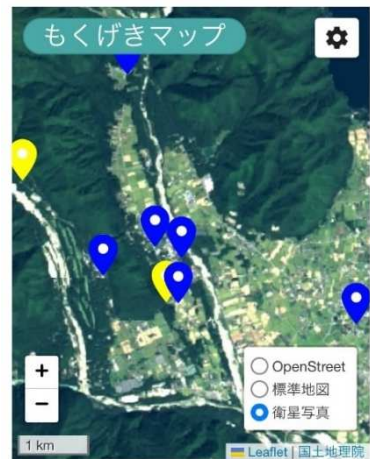

クマによる人身被害を防ぐために 事前の準備と十分な注意をお願いします

クマが冬眠（冬ごもり）から目覚め、食べ物を探して森林を動き回ります。人里近くの森林でも遭遇の可能性が高まるため、山菜採りや散策の際は、事前にクマの出没情報を確認し、十分な対策をお願いします。

○クマの目撃情報をアプリ（けものおと2）で確認

・クマの目撃情報がパソコンやスマホから一目でわかります。

<https://v2.kemonote.com/#/login>

◆iPhone/iPad
(AppStore)

◆Android
(GooglePlay)

ログインID nagano

パスワード nagano

くもくげきマップの例>

国土地理院撮影の空中写真を背景図に使用

主な機能

目撃マップ：クマの目撃地点を地図上に表示

目撃リスト：日時・場所などの詳細情報を表示

けもの予想：出没地域が近い場合のアラート通知

ヒートマップ表示：出没頻度の高い地域を視覚的に把握

操作方法や閲覧方法については、県ホームページ（ツキノワグマ情報マップ）に掲載していますので、以下のページをご参照ください。

<https://www.pref.nagano.lg.jp/shinrin/sangyo/ringyo/choju/joho/kuma-map.html>