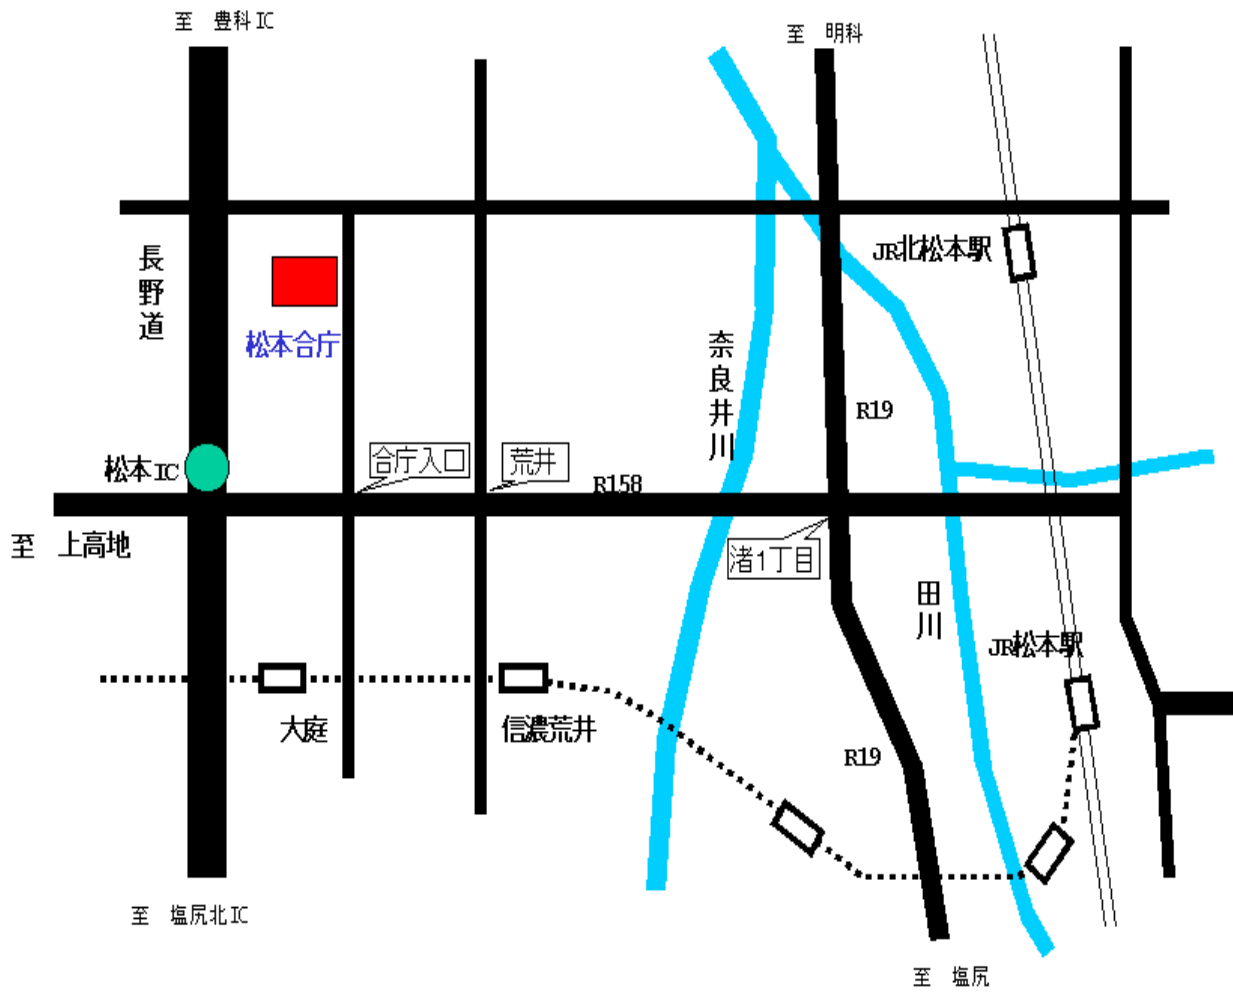

【松本合同庁舎】

- 電車でお越しの方: 松本電鉄上高地線 信濃荒井駅下車 徒歩約15分
- 路線バスでお越しの方: 松本バスターミナルより合同庁舎行きにご乗車下さい。
- 高速バスでお越しの方: 松本インターバス停より 徒歩約5分
- お車でお越しの方: 松本駅より約10分
高速道路利用の場合は松本ICを降りて松本市街方面 約2分