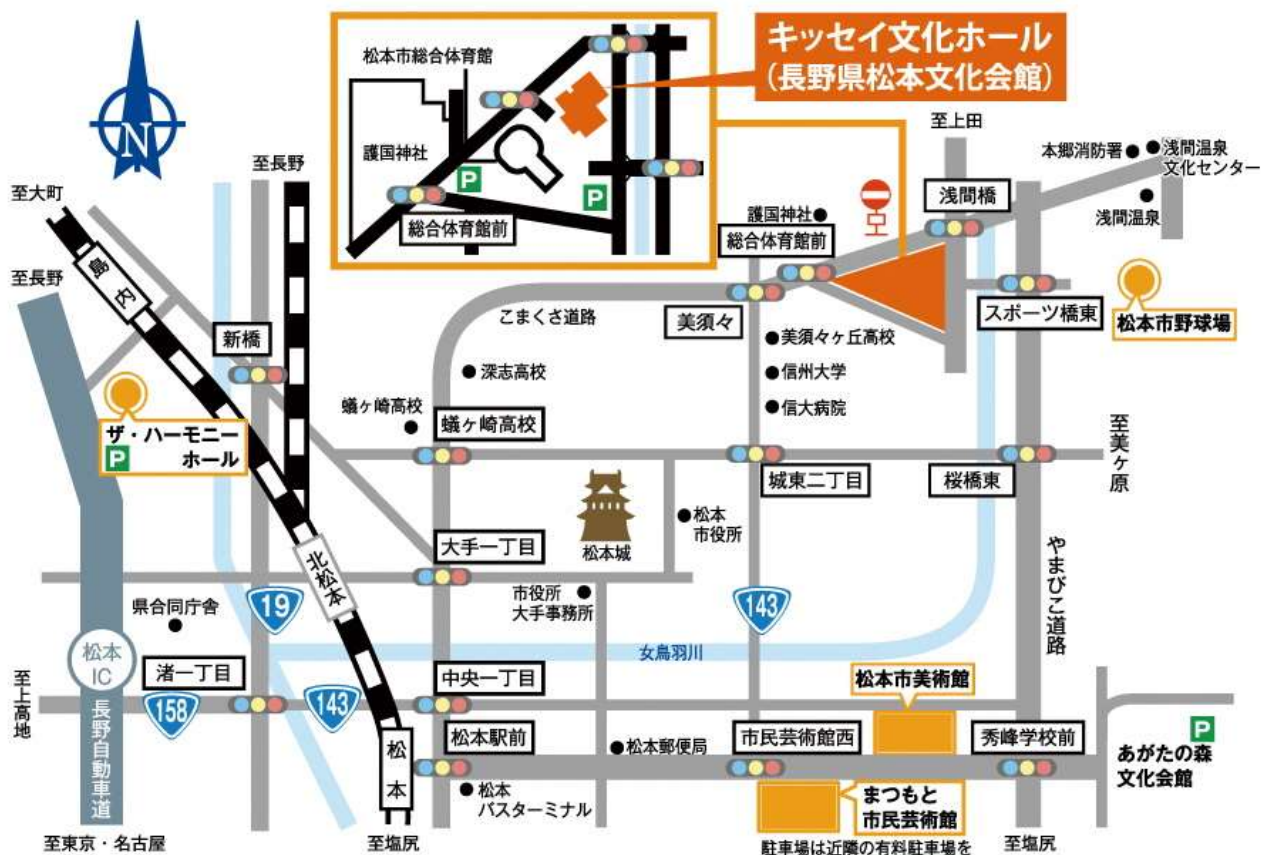

【キッセイ文化ホール 案内図】

【公共交通機関】（JR松本駅から）

○バス：バスターミナル1番または2番より乗車

1番：信大横田循環線「総合体育館」で下車。徒歩約3分

2番：横田信大循環線「松本第一高校」で下車。徒歩約5分