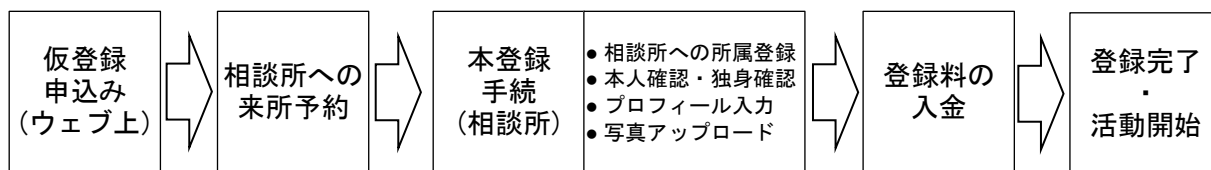

ナ ガ ノ アイ マ ッ チ

ながの結婚マッチングシステム NAGANO ai MATCH

女性向けキャンペーンを実施します！

長野県が運用するAIマッチングシステム「NAGANO ai MATCH(ナガノアイマッチ)」で、女性を対象としたキャンペーンを実施します。

【NAGANO ai MATCH女性向けキャンペーン】

【対象者】結婚を希望する独身の女性

(初めてシステムに登録する方、現在登録中の方、過去に登録していた方 等全て)

【実施期間】令和6年3月1日～令和6年9月30日まで

【内 容】登録料 3,000 円 (登録期間 1年)

1,000名以上の方に
ご活用いただいています♡
(令和6年1月末現在)

1 「ながの結婚マッチングシステム(愛称:NAGANO ai MATCH)」とは

県内全域の登録者プロフィールを検索・閲覧できる、結婚相手を探すためのシステムです。

※利用にあたり、市町村等の公的結婚相談所に会員登録が必要です。

- 登録できる方：結婚を希望する満18歳以上の独身者 ※18歳未満の方はご利用いただけません。スマートフォン・PC・タブレット等個人用端末をお持ちの方 ※フューチャーフォンは未対応です。
- 登 録 料：10,000円(登録期間2年) ※別途、相談所の登録料等がかかる場合があります。

2 システムの特長

- お見合い申込み等の活動内容に応じて、**相性のよい相手をAIがご提案**。
- 登録時に本人確認・独身確認を実施しているため、安心して利用可能。

3 登録・利用までの流れ

4 詳細

詳しい内容や仮登録の希望は **NAGANO ai MATCH**

<https://www.nagano-aimatch.jp/matching/>

から確認できます。

二次元コードからの
アクセスはこちら