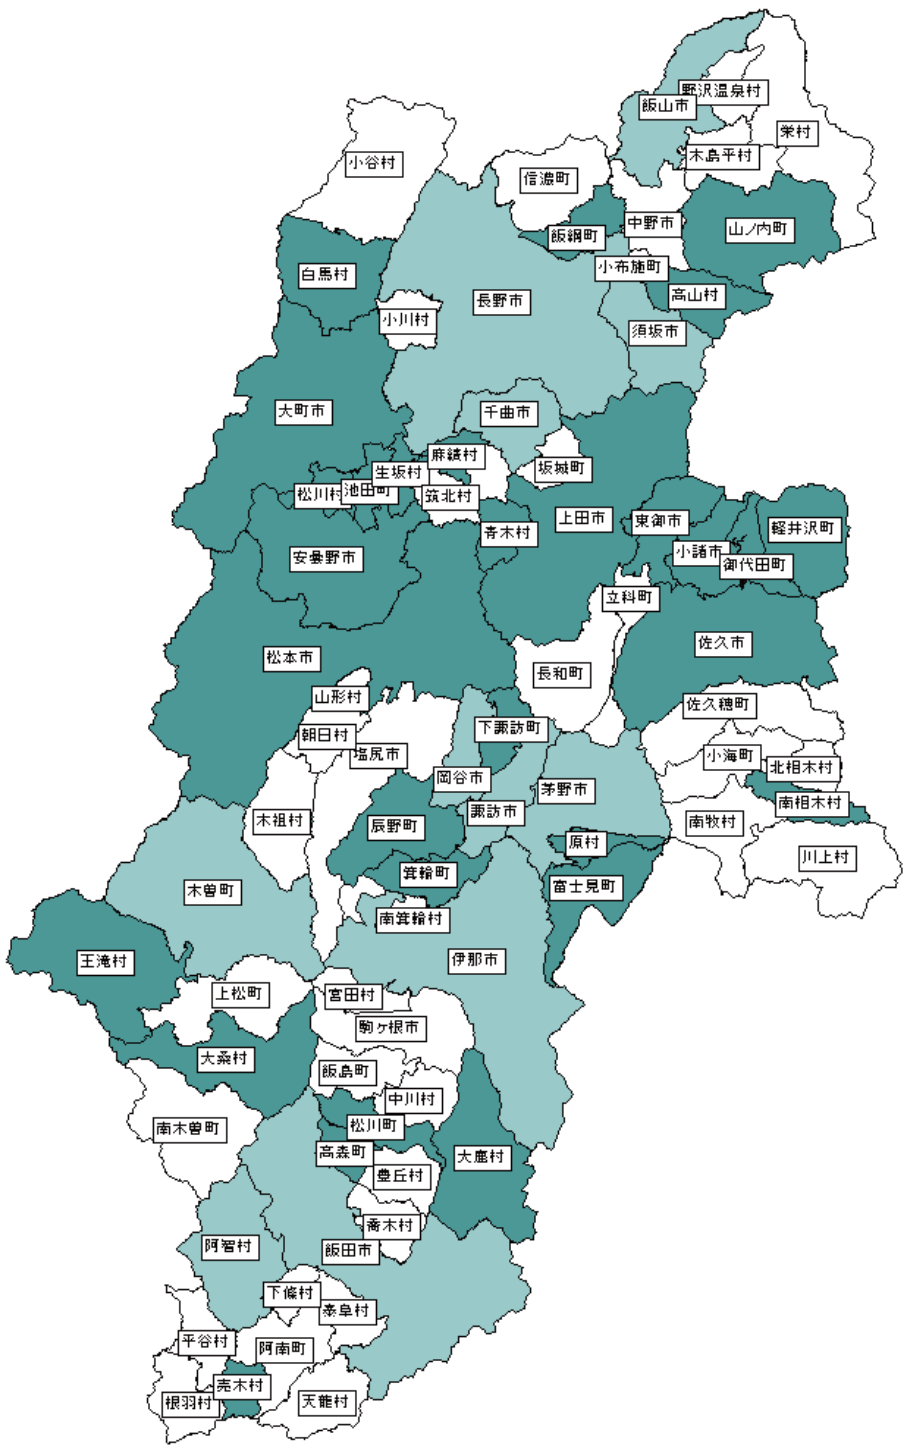

9. 公立小・中学校のPTA会長に占める女性の割合（令和6年4月1日現在）

市町村名	総数 (人)	うち 女性 (人)	女性 割合 (%)
南相木村	1	1	100.0
軽井沢町	2	2	100.0
売木村	1	1	100.0
大鹿村	1	1	100.0
王滝村	1	1	100.0
麻績村	2	2	100.0
生坂村	2	2	100.0
飯綱町	3	2	66.7
青木村	2	1	50.0
原村	2	1	50.0
大森村	2	1	50.0
松川村	2	1	50.0
高山村	2	1	50.0
箕輪町	7	3	42.9
小諸市	8	3	37.5
大町市	6	2	33.3
佐久市	21	7	33.3
御代田町	3	1	33.3
辰野町	6	2	33.3
松川町	3	1	33.3
高森町	3	1	33.3
池田町	3	1	33.3
白馬村	3	1	33.3
東御市	7	2	28.6
松本市	42	11	26.2
山ノ内町	4	1	25.0
安曇野市	17	4	23.5
上田市	35	8	22.9
下諏訪町	5	1	20.0
富士見町	5	1	20.0
阿智村	6	1	16.7
木曽町	7	1	14.3
飯山市	9	1	11.1
長野市	74	8	10.8
諏訪市	10	1	10.0
伊那市	21	2	9.5
岡谷市	12	1	8.3
茅野市	13	1	7.7
千曲市	13	1	7.7
飯田市	28	2	7.1
須坂市	15	1	6.7
駒ヶ根市	7	0	0.0
中野市	10	0	0.0
塩尻市	14	0	0.0
小海町	2	0	0.0
川上村	3	0	0.0
南牧村	3	0	0.0
北相木村	1	0	0.0
佐久穂町	2	0	0.0
立科町	2	0	0.0
長和町	2	0	0.0
飯島町	3	0	0.0
南箕輪村	3	0	0.0
中川村	3	0	0.0
宮田村	2	0	0.0
阿南町	5	0	0.0
根羽村	1	0	0.0
下條村	2	0	0.0
天龍村	1	0	0.0
泰阜村	1	0	0.0
喬木村	3	0	0.0
豊丘村	3	0	0.0
上松町	2	0	0.0
南木曽町	2	0	0.0
松川町	2	0	0.0
高森町	2	0	0.0
豊丘村	2	0	0.0
大鹿村	2	0	0.0
阿智村	2	0	0.0
飯田市	2	0	0.0
南木曽町	2	0	0.0
平谷村	2	0	0.0
阿南町	2	0	0.0
泰阜村	2	0	0.0
山形村	1	0	0.0
朝日村	2	0	0.0
筑北村	2	0	0.0
小谷村	2	0	0.0
坂城町	4	0	0.0
小布施町	2	0	0.0
木島平村	2	0	0.0
野沢温泉村	2	0	0.0
信濃町	1	0	0.0
小川村	2	0	0.0
栄村	1	0	0.0
平谷村	-	-	-
合計	509	87	17.1

(備考) 長野県民文化部人権・男女共同参画課調べ