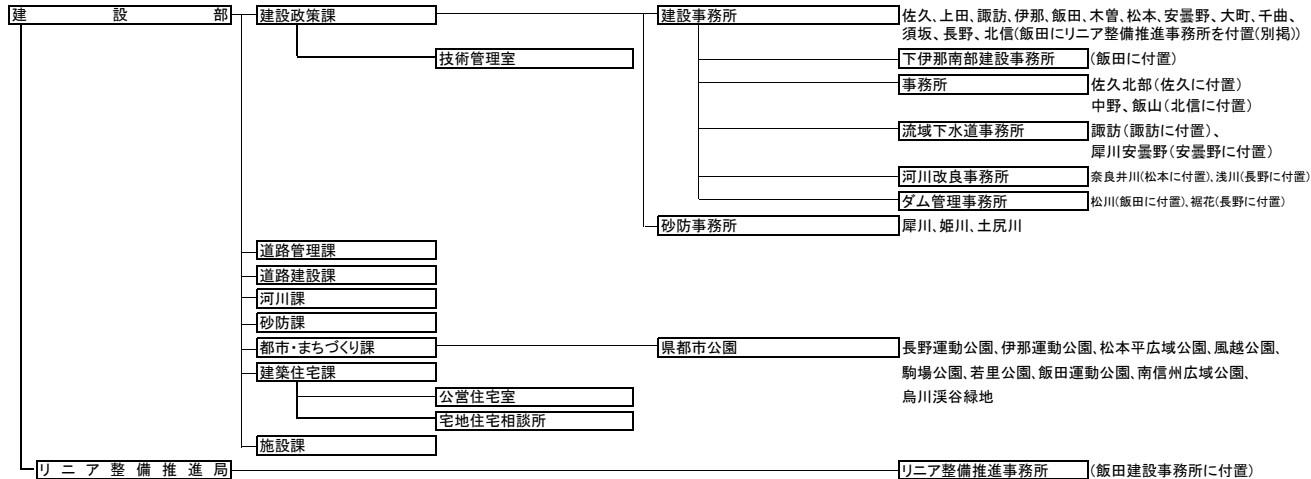

長野県機構図 (29. 1. 1)

長野県機構図 (29. 1. 1)

産業政策監

長野県機構図 (29. 1. 1)

教育委員会

公安委員会

警察本部

選挙管理委員会

監査委員

監査委員事務局

人事委員会

人事委員会事務局

労働委員会

労働委員会事務局

収用委員会

内水面漁場管理委員会