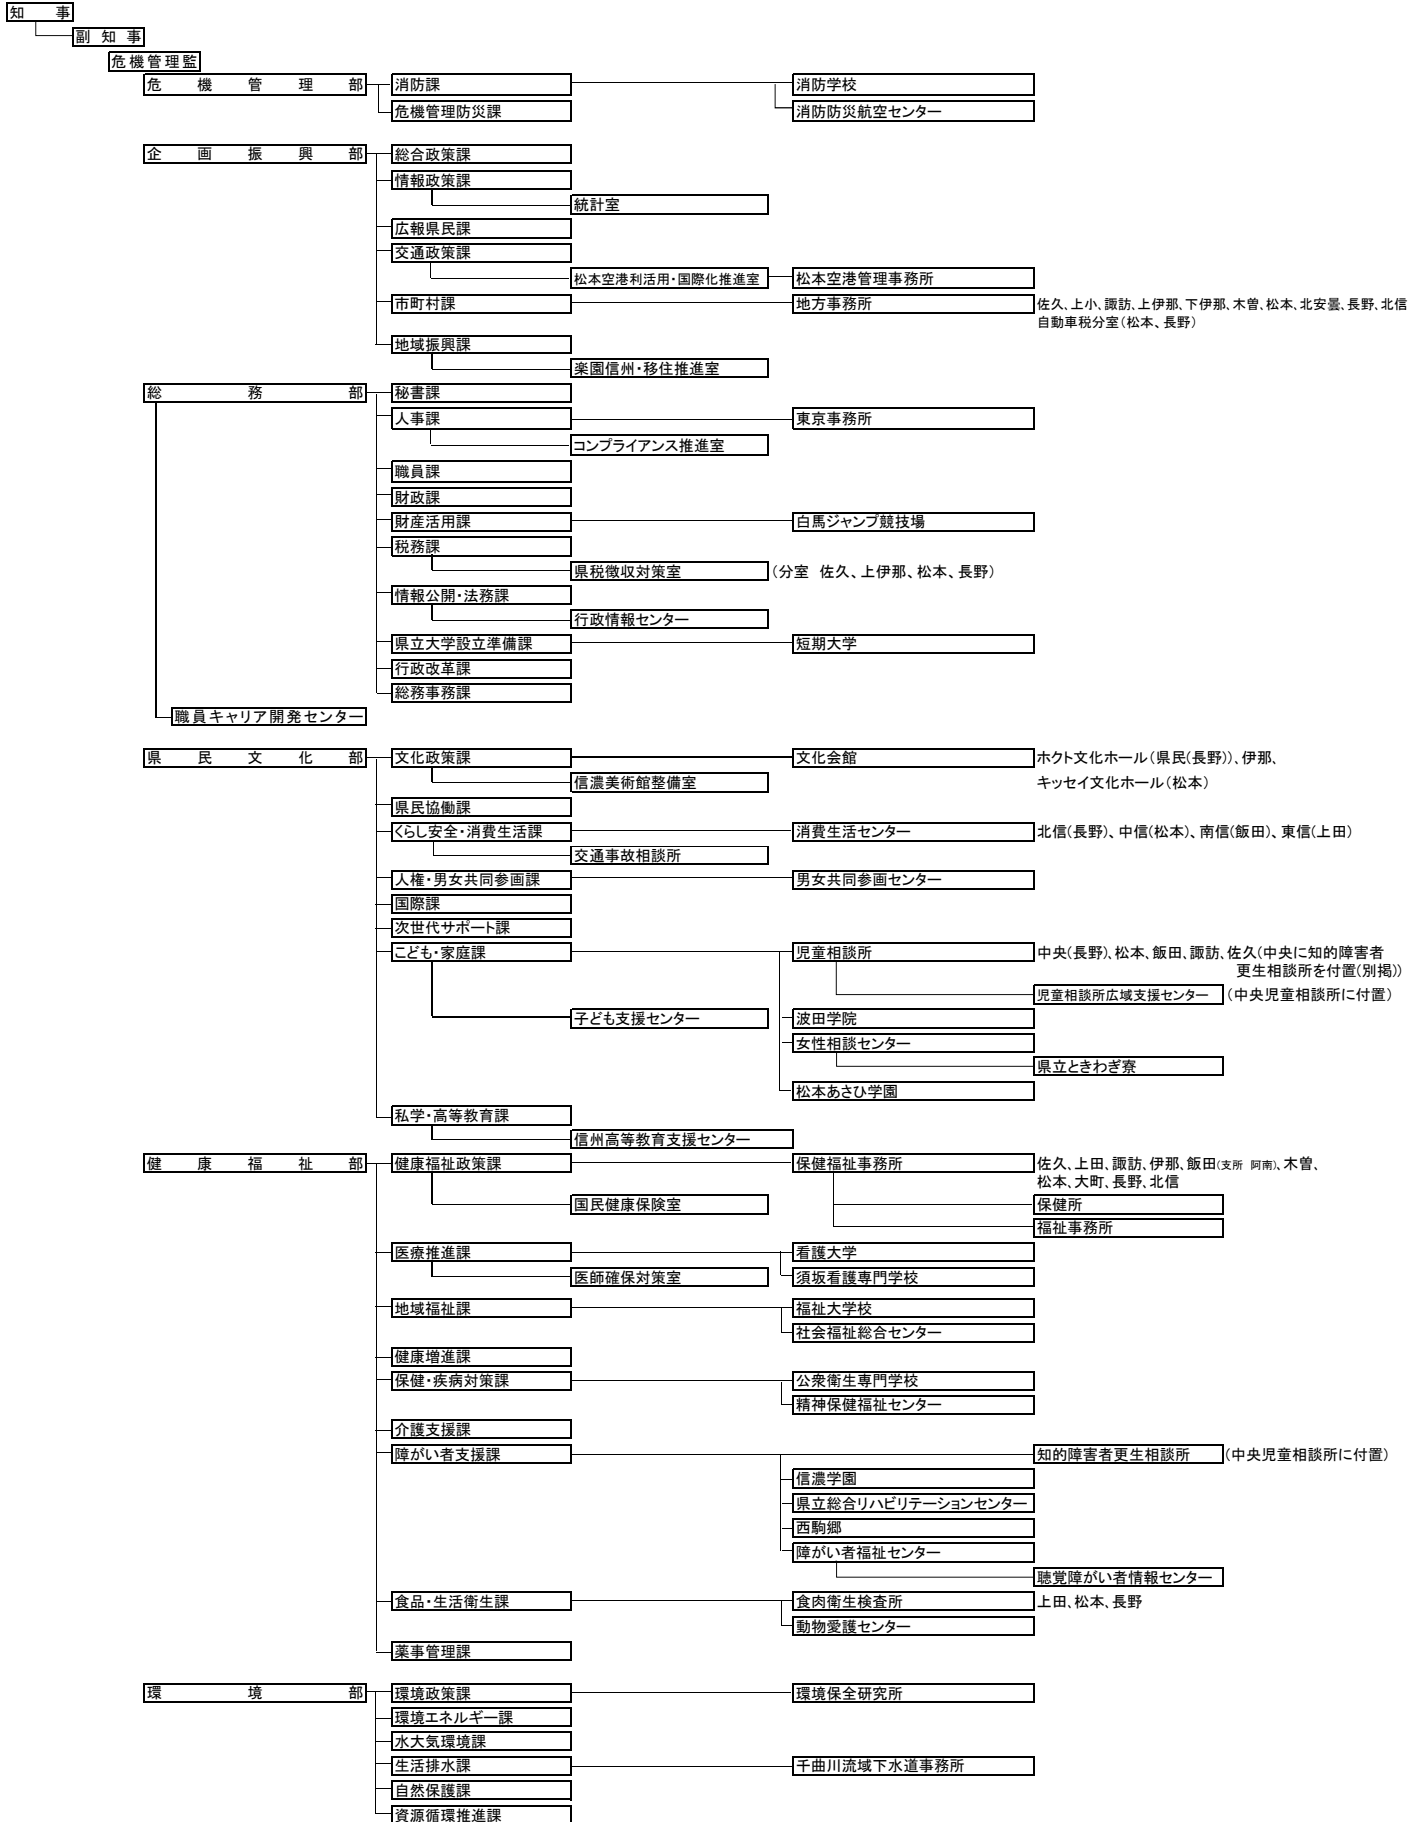

長野県機構図 (29. 1. 1)

長野県機構図 (29. 1. 1)

産業政策監

長野県機構図 (29. 1. 1)

教育委員会

公安委員会

警察本部

選挙管理委員会

監査委員

監査委員事務局

人事委員会

人事委員会事務局

労働委員会

労働委員会事務局

収用委員会

内水面漁場管理委員会