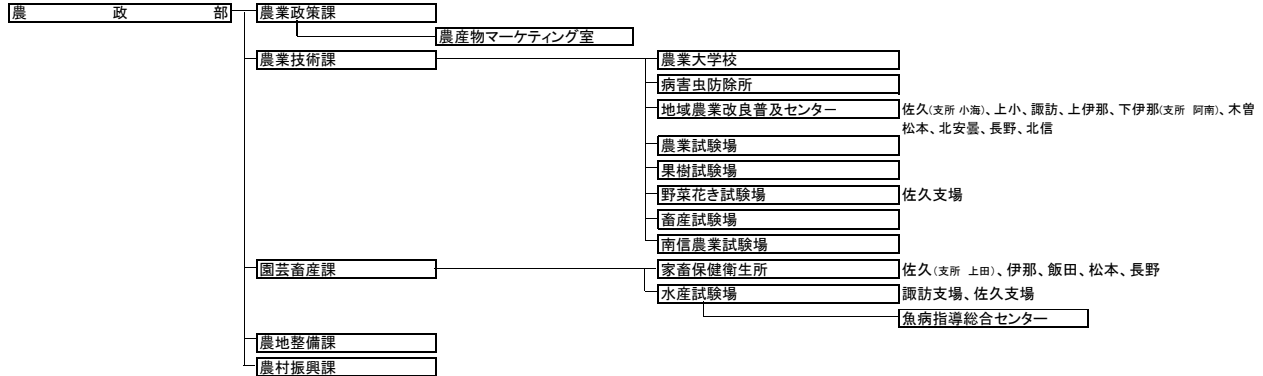

長野県機構図 (29. 1. 1)

長野県機構図 (29. 1. 1)

産業政策監

長野県機構図 (29. 1. 1)

教育委員会

公安委員会

警察本部

選挙管理委員会