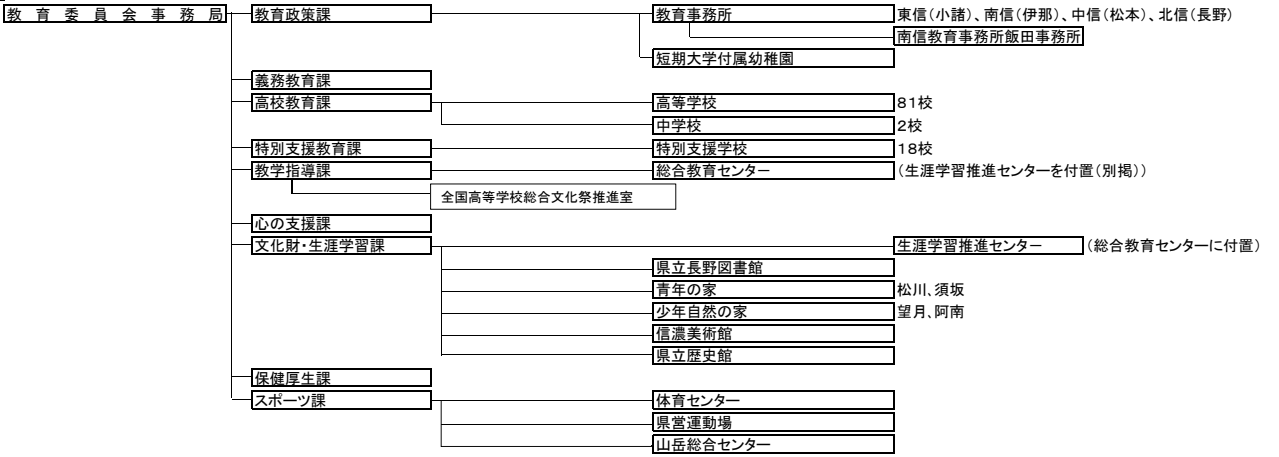

長野県機構図 (29. 1. 1)

長野県機構図 (29. 1. 1)

産業政策監

長野県機構図 (29. 1. 1)

教育委員会

公安委員会

警察本部

選挙管理委員会

監査委員

監査委員事務局

人事委員会

人事委員会事務局

労働委員会

労働委員会事務局

収用委員会

内水面漁場管理委員会