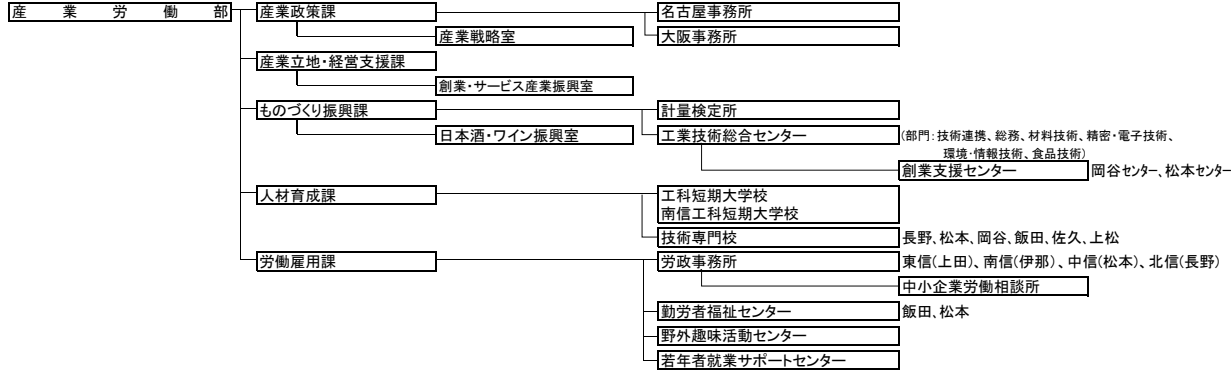

長野県機構図 (29. 1. 1)

長野県機構図 (29. 1. 1)

産業政策監

長野県機構図 (29. 1. 1)

教育委員会

公安委員会

警察本部

選挙管理委員会

監査委員

監査委員事務局

人事委員会

人事委員会事務局

労働委員会

労働委員会事務局

収用委員会

内水面漁場管理委員会