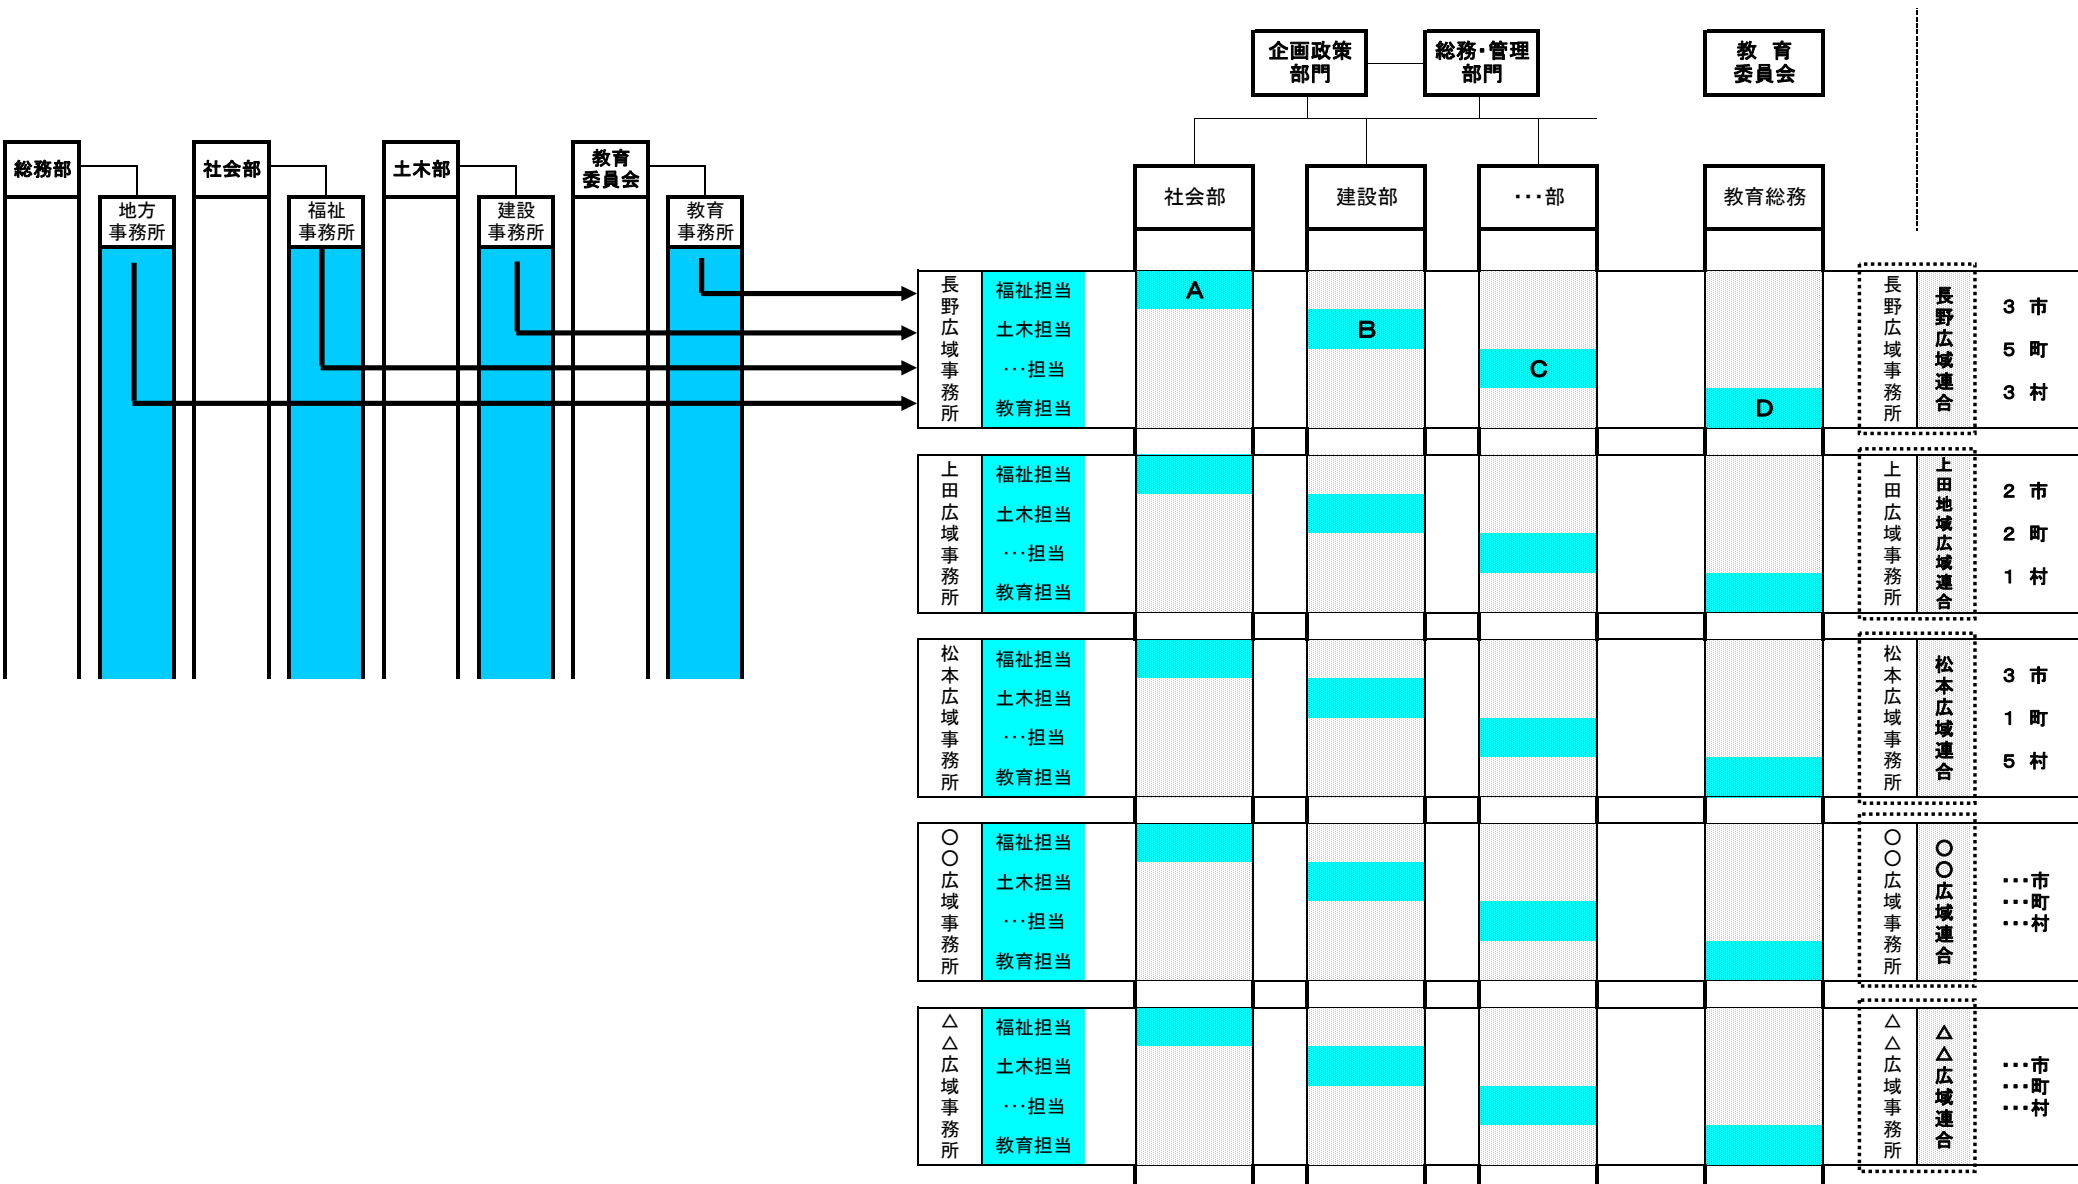

従 来 の 組 織

長 野 県

新 し い 組 織

長 野 県 市町村

### 県現地機関と広域連合等の関連図

	県 現 地 機 関					広域連合	消防本部	市町村数	人口 (H19.4.1現在)		構成比	面積 (H16.10.1現在)		構成比
	地方事務所	建設事務所	保健所	教育事務所	労政事務所				単位:人	単位:km <sup>2</sup>				
北信	北信	飯山	北信	長野	北信	北信	岳北	5市 6町 6村	96,640	658,555	30.2%	2,574.50	19.0%	
		中野					岳南広域							
	長野	長野	(長野市)			長野	長野		長野市消防局					
		須坂	長野						須坂市					
千曲		千曲坂城												
東信	佐久	佐久	佐久	佐久	東信	佐久	佐久広域連合	4市 6町 5村	213,183	418,619	19.2%	2,476.96	18.3%	
		南佐久					上田地域広域連合							
	上小	上田	上田	上田		上田			205,436					
中信	木曾	木曾	木曾	松本	中信	木曾	木曾広域	4市 5町 11村	32,809	528,047	24.2%	4,516.22	33.3%	
	松本	松本	松本			松本	松本広域消防局							
		安曇野												
北安曇	大町	大町			北アルプス	北アルプス広域	65,111							
南信	諏訪	諏訪	諏訪	伊那	南信	諏訪	諏訪広域	6市 8町 15村	208,772	574,444	26.4%	3,992.86	29.4%	
	上伊那	伊那	伊那			上伊那	伊那消防組合							
	下伊那	飯田	飯田			飯田	伊南行政組合							
					南信州	飯田広域	173,092							
設置数	10	15	10 (+1)	6	4	10	14	19市25町 37村	2,179,665		100.0%	13,560.54	100.0%	

※福祉事務所は、地方事務所に付置されている。  
 ※農業改良普及センターは、地方事務所と同一地域に設置されている。  
 ※人口は「毎月人口異動調査」、面積は「国土地理院調査」による。