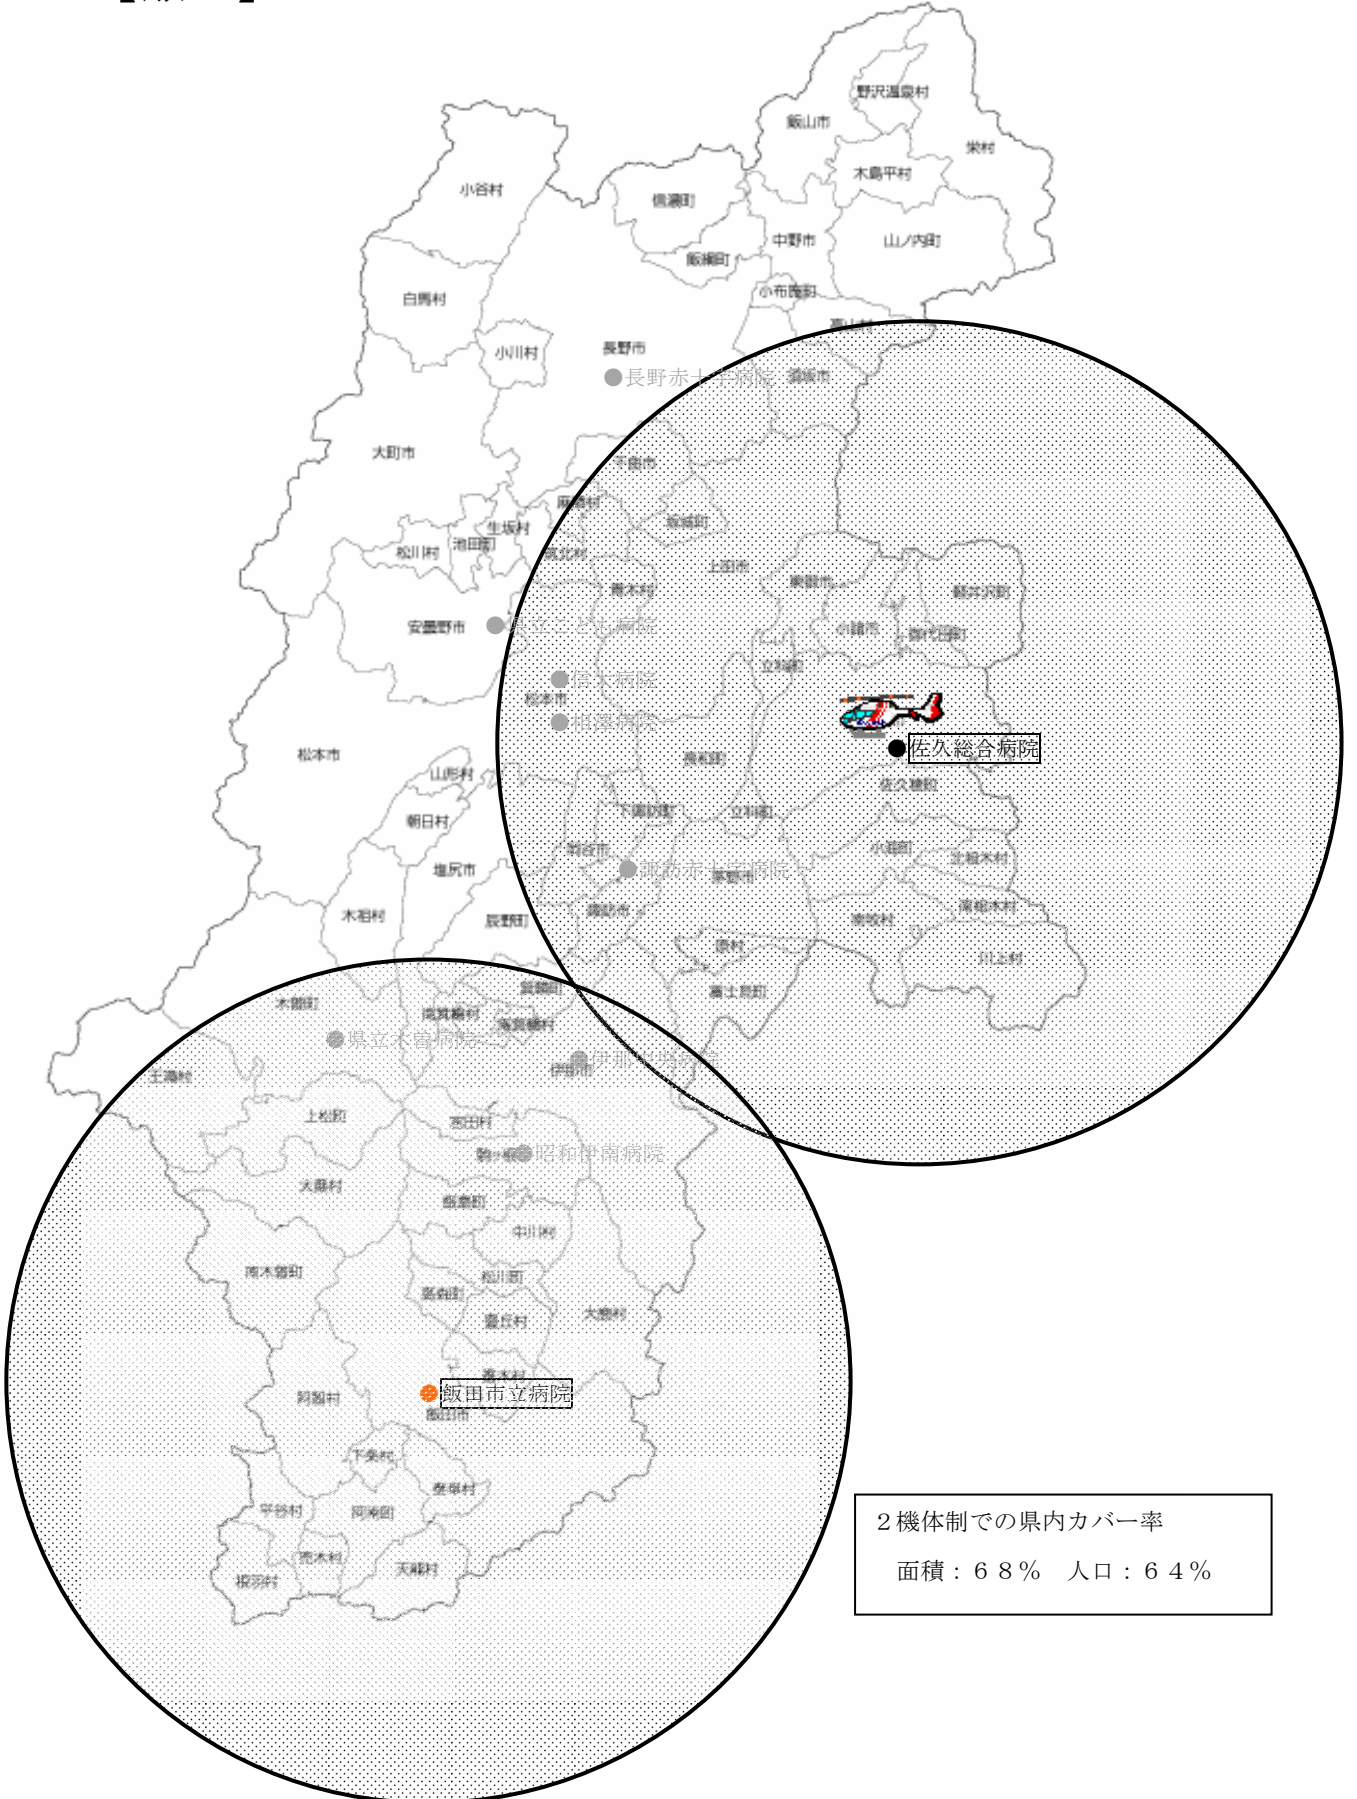

# ドクターヘリの有効活動範囲について

医療推進課

ドクターヘリ 有効活動範囲（半径約50km、20分以内）

【諏訪】

ドクターヘリ 有効活動範囲（半径約50km、20分以内）

【昭和伊南】

ドクターヘリ 有効活動範囲（半径約50km、20分以内）

## 【伊那】

ドクターヘリ 有効活動範囲（半径約50km、20分以内）

【飯田】

ドクターヘリ 有効活動範囲（半径約50km、20分以内）

## 【松本】