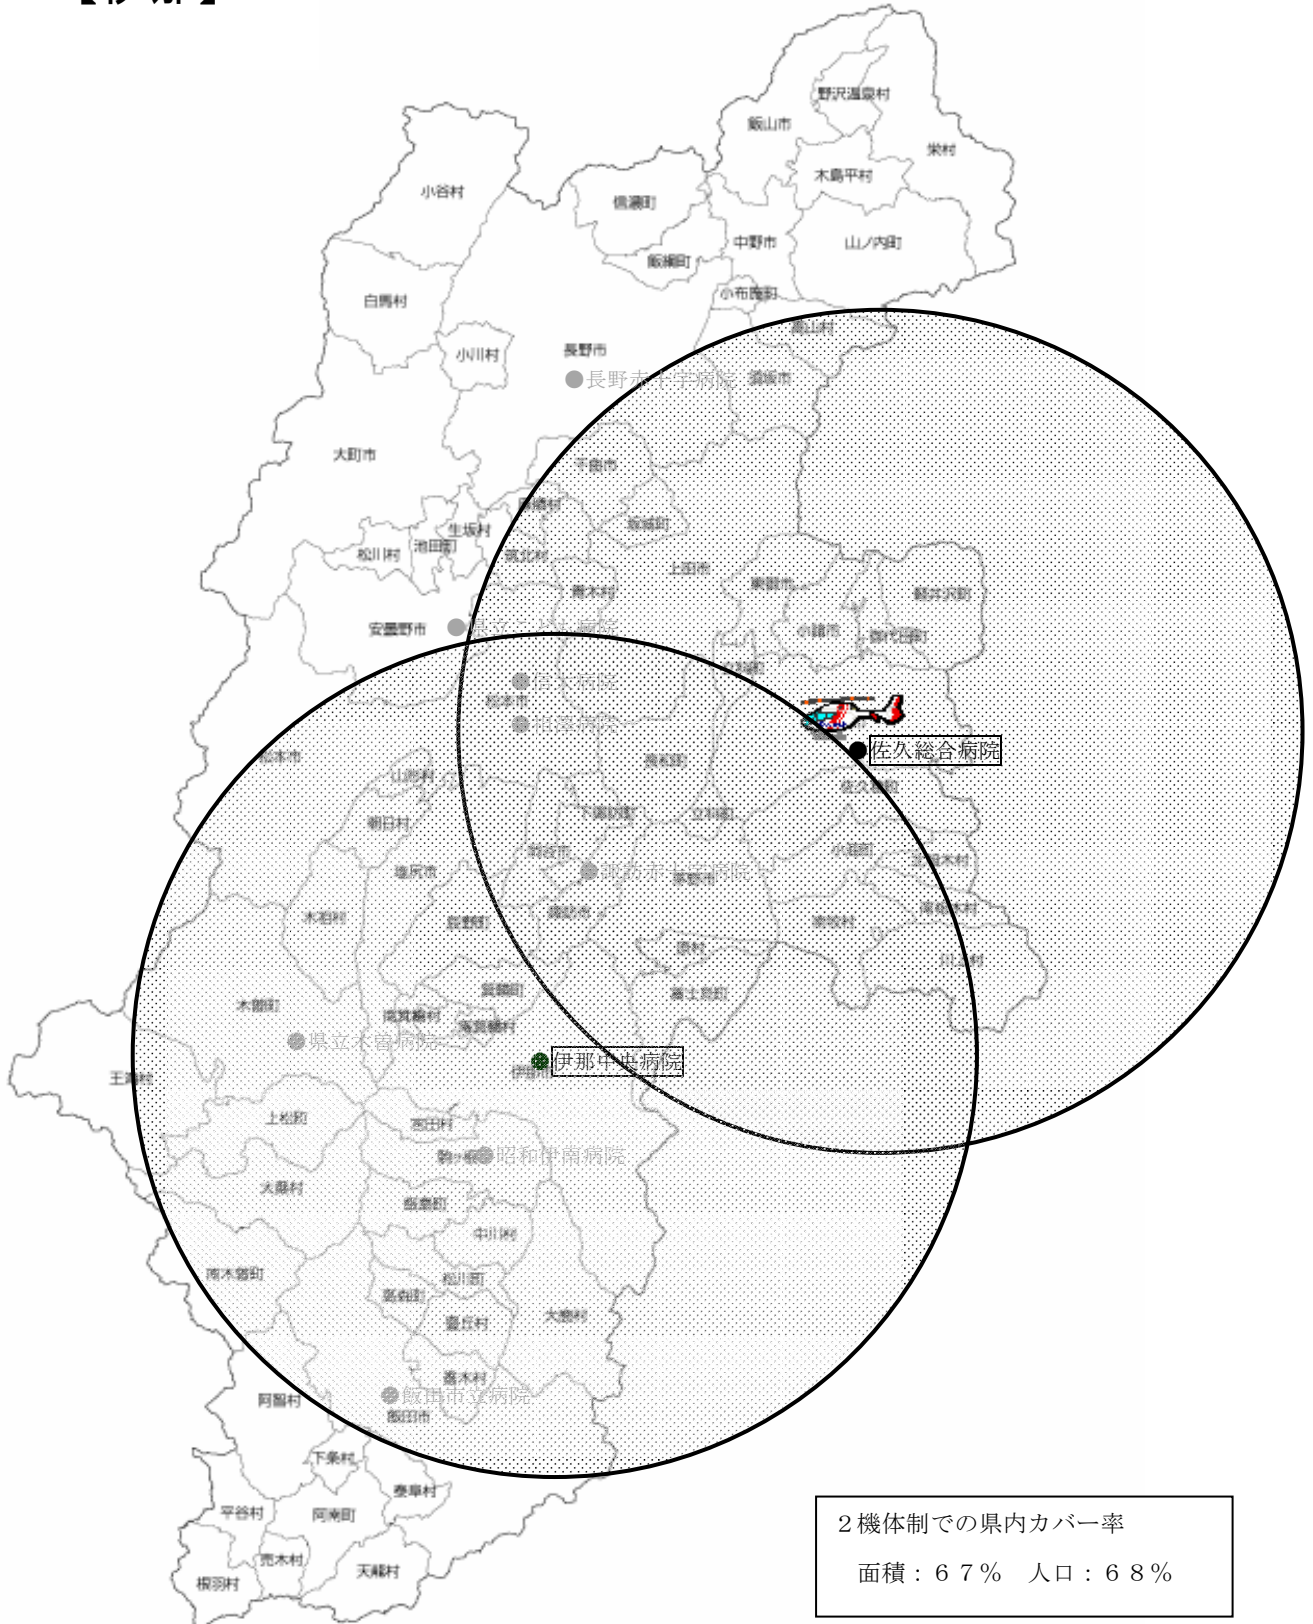

# ドクターヘリの有効活動範囲について

医療推進課

ドクターヘリ 有効活動範囲（半径約50km、20分以内）

【諏訪】

ドクターヘリ 有効活動範囲（半径約50km、20分以内）

【昭和伊南】

ドクターヘリ 有効活動範囲（半径約50km、20分以内）

## 【伊那】

ドクターヘリ 有効活動範囲（半径約50km、20分以内）

【飯田】

ドクターヘリ 有効活動範囲（半径約50km、20分以内）

## 【松本】