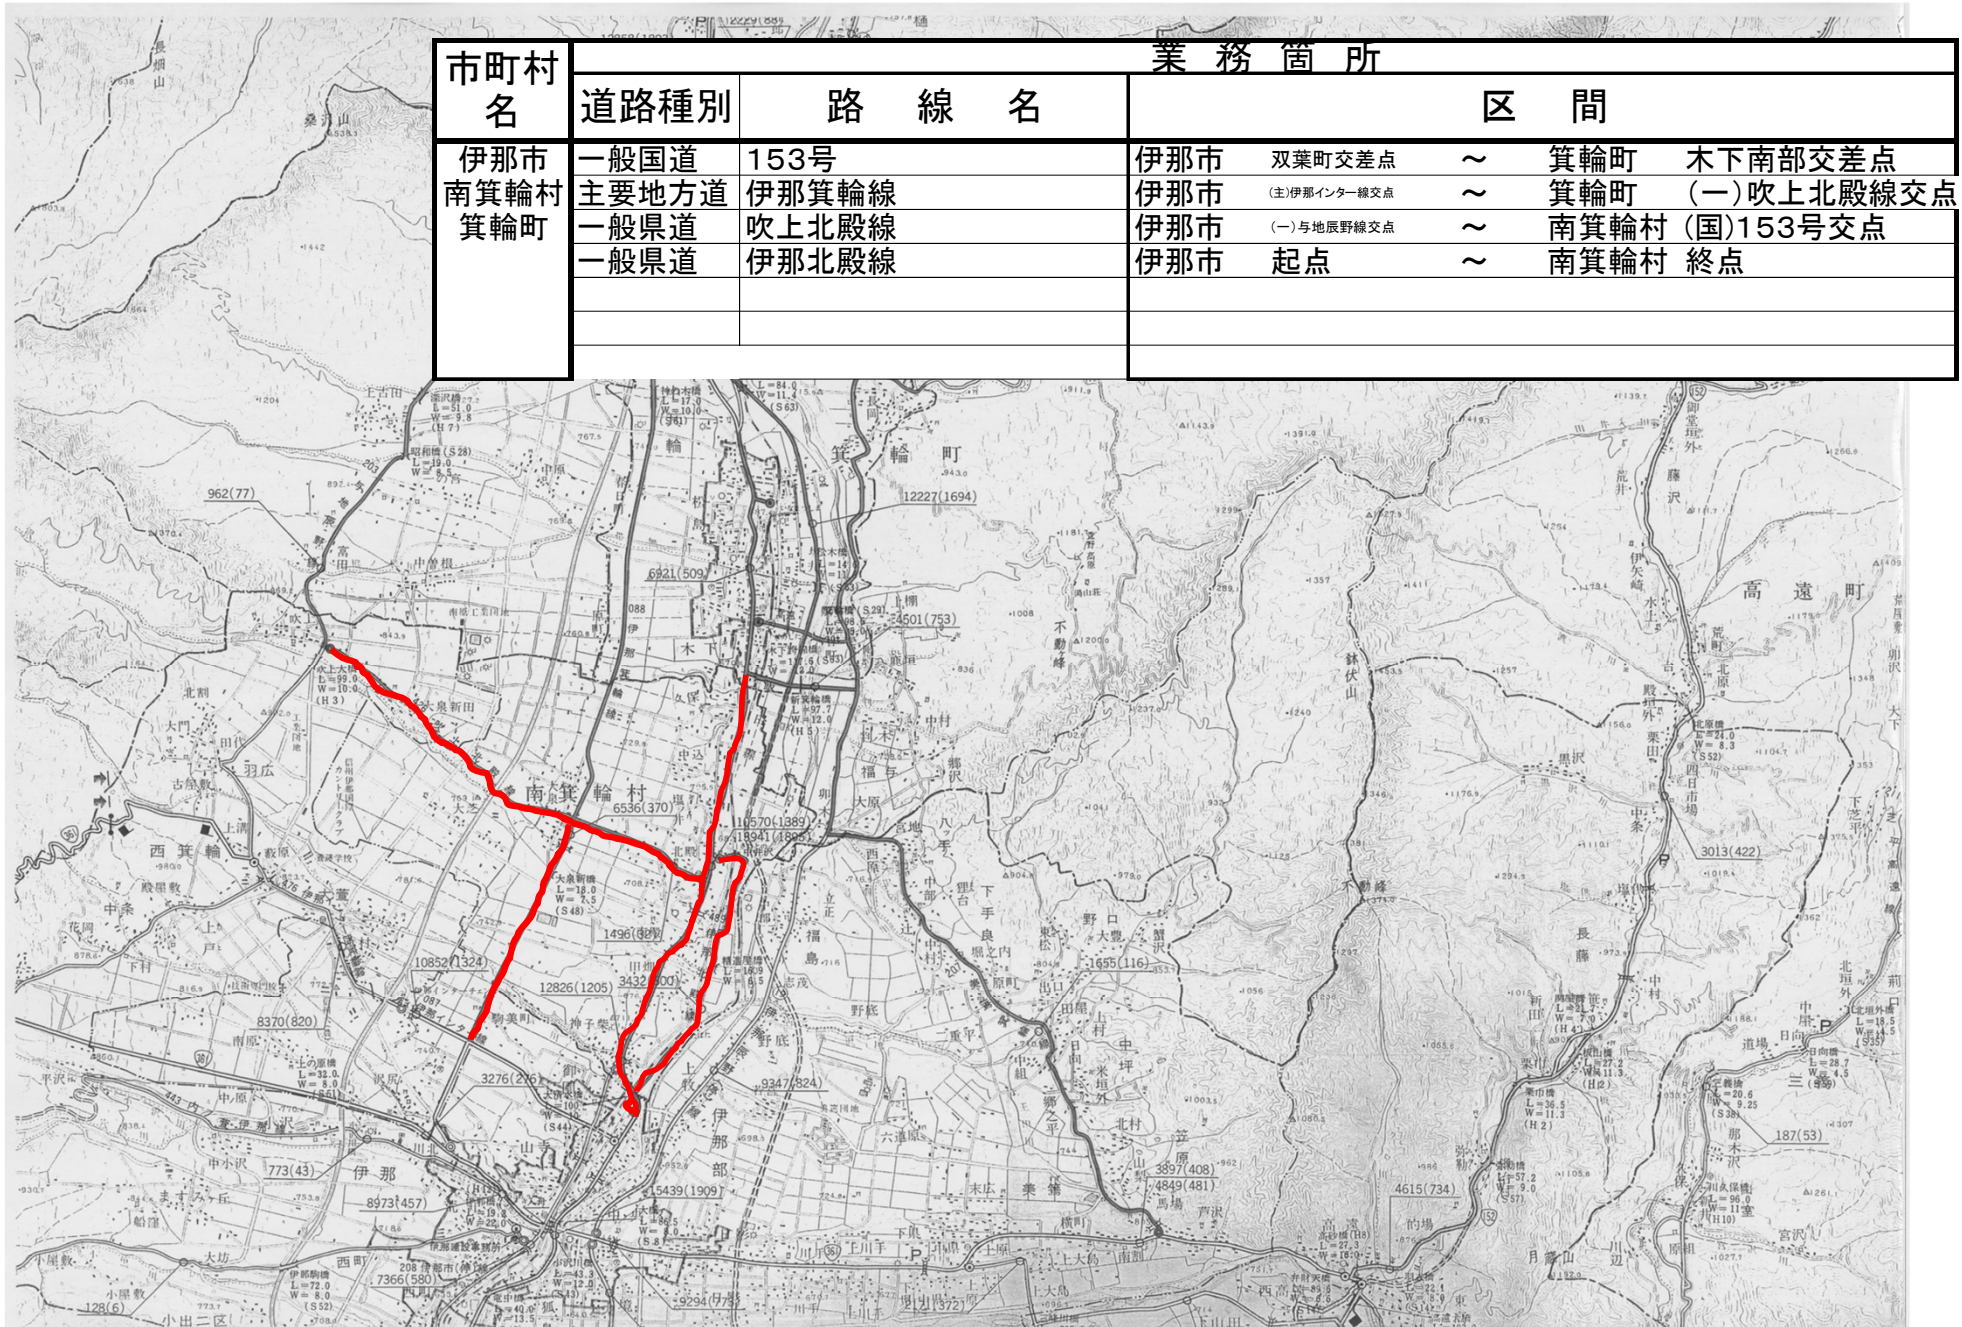

凍結防止剤散布業務位置図

箕輪・南箕輪・伊那—7工区

市町村名	業務箇所					
	道路種別	路線名	区間			
伊那市 南箕輪村 箕輪町	一般国道	153号	伊那市	双葉町交差点	～	箕輪町 木下南部交差点
	主要地方道	伊那箕輪線	伊那市	(主)伊那インター線交点	～	箕輪町 (一)吹上北殿線交点
	一般県道	吹上北殿線	伊那市	(一)与地辰野線交点	～	南箕輪村 (国)153号交点
	一般県道	伊那北殿線	伊那市	起点	～	南箕輪村 終点