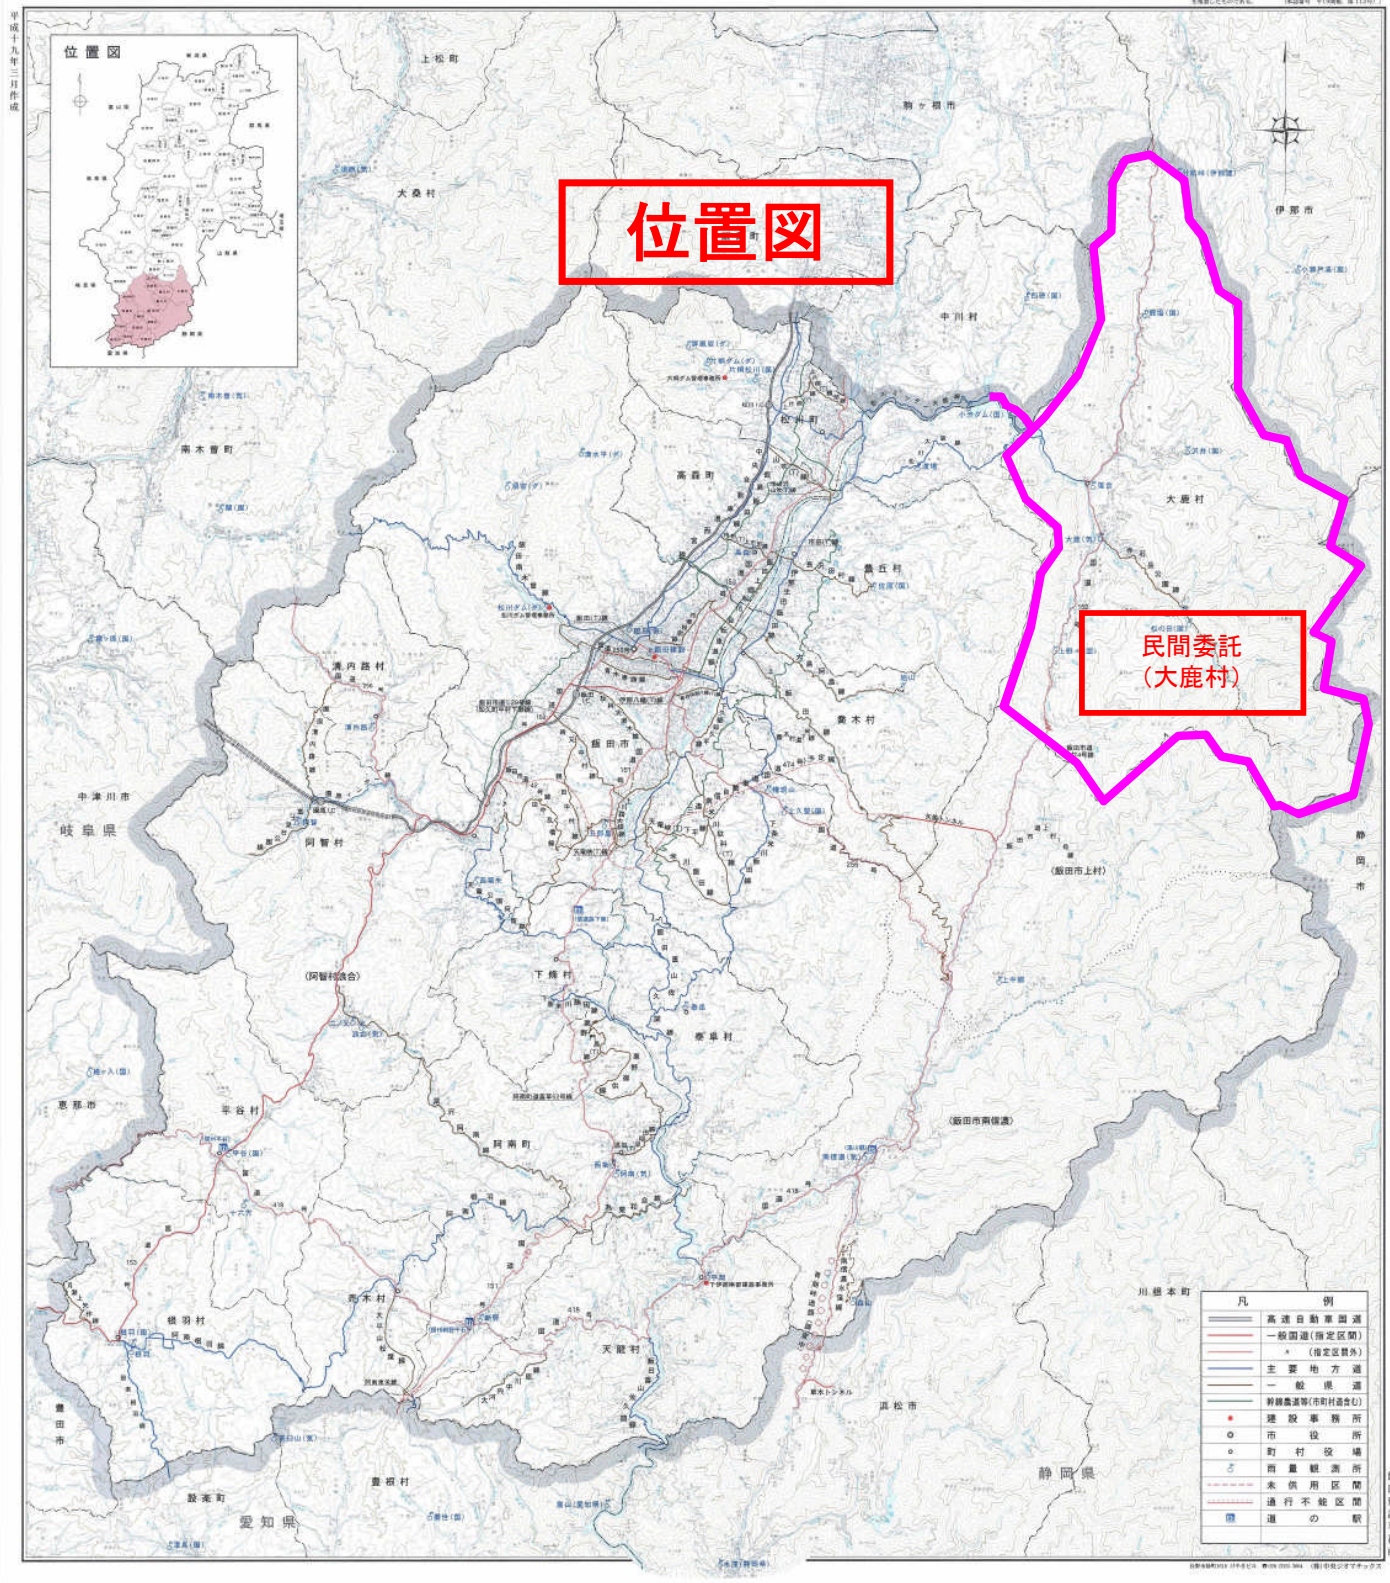

飯田建設事務所管内図

この地図は、国土地理院長の承認を得て、同院発行の5万分の1地形図を複製したものの(承認番号 平22関複、第175号)の一部を転載したものである。