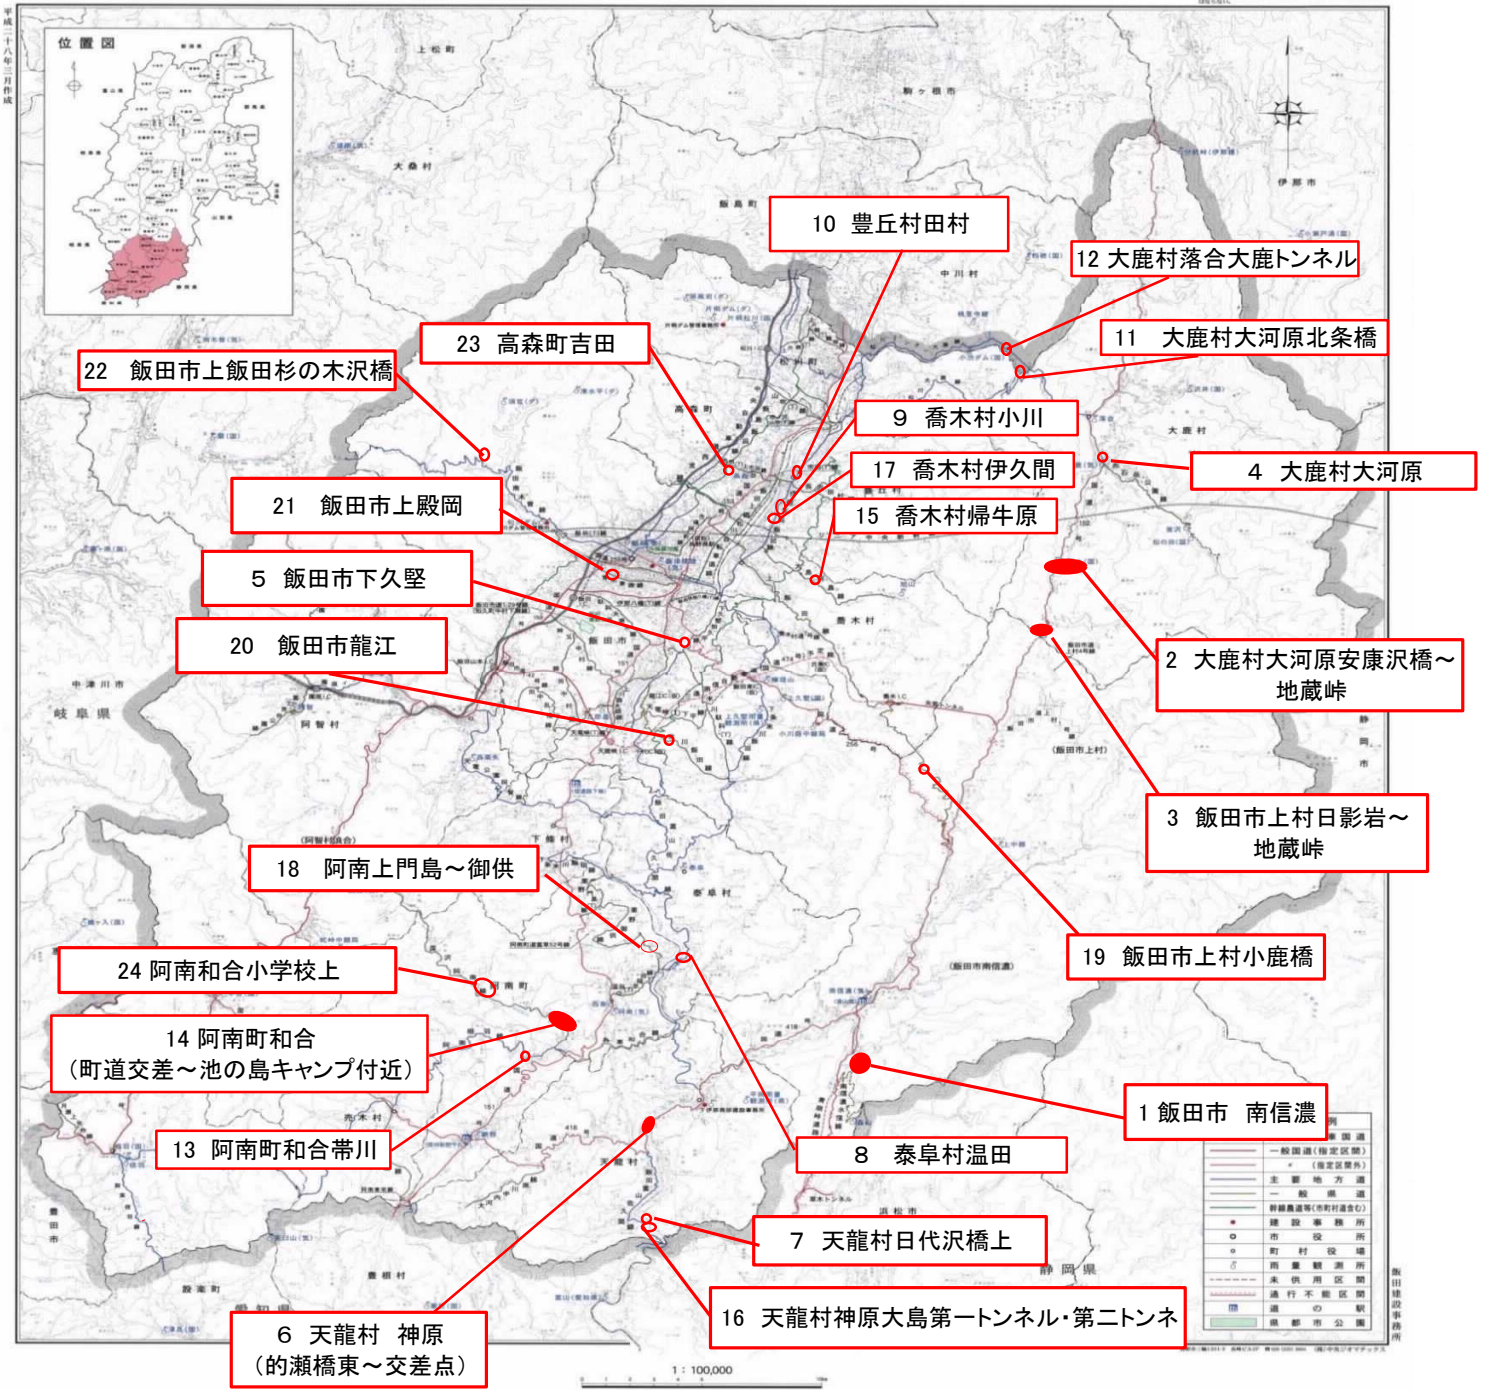

管内通行制限箇所図

令和8年5月25日現在

飯田建設事務所管内図

○ 工事に伴う規制

● 災害に伴う規制