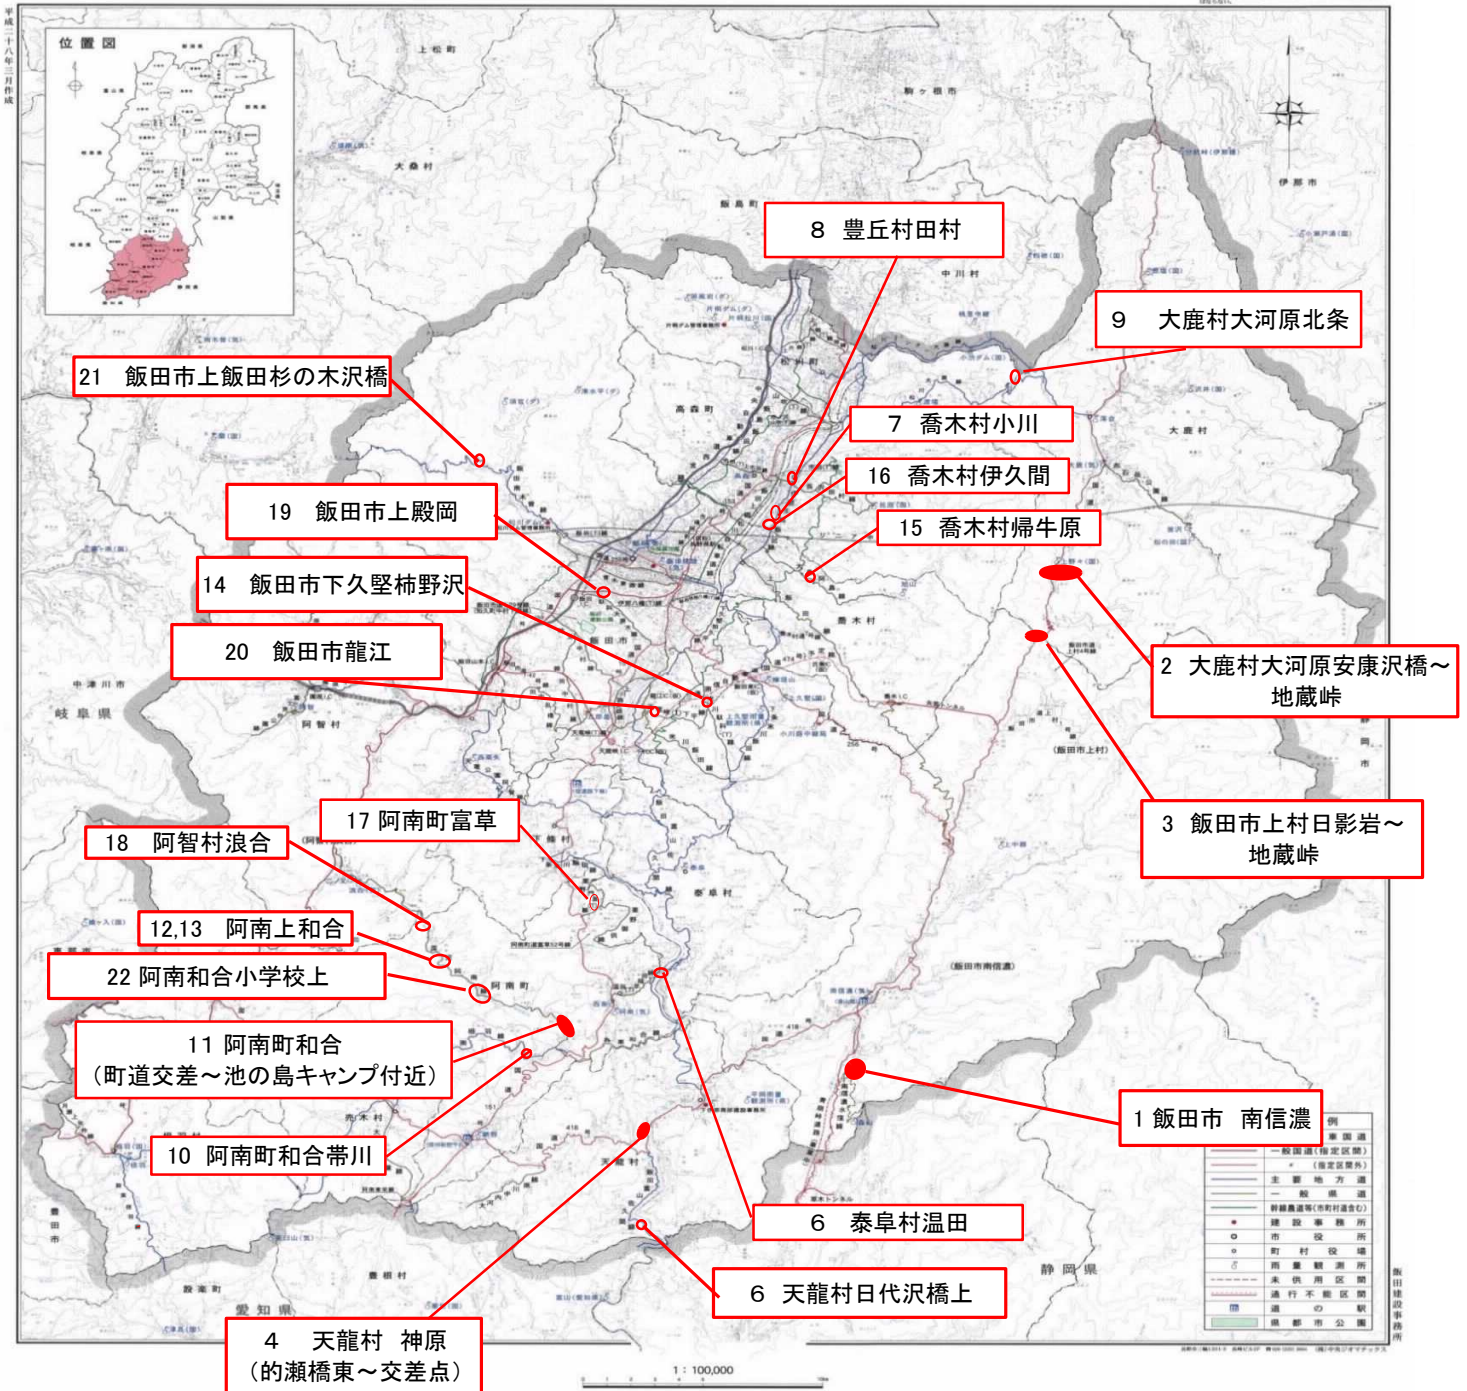

# 管内通行制限箇所図

令和8年4月24日現在

## 飯田建設事務所管内図

- 工事に伴う規制
- 災害に伴う規制