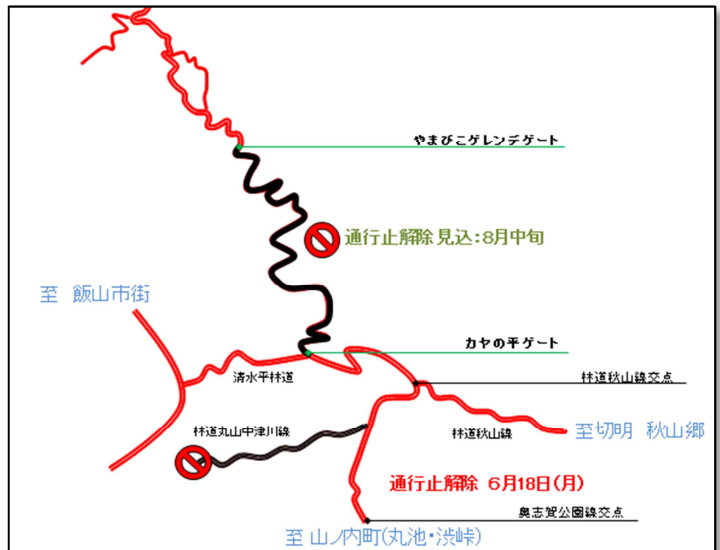

しあわせ信州

「県道 奥志賀公園栄線」の通行止め解除について

5月25日から災害復旧工事のため通行止めとしていました「県道 奥志賀公園栄線」の通行止めを解除します。これにより奥志賀高原から秋山郷やカヤの平への通行が可能となります。なお、開通日時、区間等は以下とおりです。

- 1 開通日時 平成30年6月18日 15:00(午後3時)より
- 2 区間 山ノ内町夜間瀬字除ヶ(奥志賀公園線交点)から
栄村 堺(林道秋山線交点)まで
- 3 その他

奥志賀公園栄線「やまびこゲレンデゲート(野沢温泉村豊郷)～カヤの平ゲート(木島平村住郷)」は災害復旧工事のため引き続き全面通行止となっています。詳しくは当所ホームページの「道路情報：通行規制状況」をご覧ください。

第36回全国都市緑化信州フェア

信州花フェスタ2019

～北アルプスの贈りもの～

平成31年(2019年)4月25日(木)～6月16日(日)
53日間

【メイン会場】長野県松本平広域公園
【サブ会場】国営アルプスあづみの公園(堀金・穂高地区)
長野県烏川溪谷緑地
国営アルプスあづみの公園(大町・松川地区)