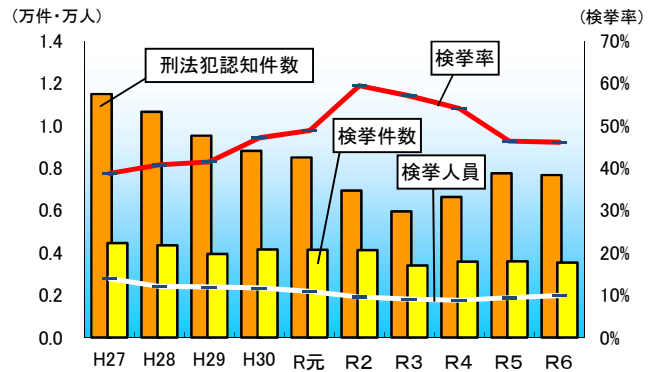

## 犯罪発生・検挙状況

### 重要犯罪の状況

区分	R3	R4	R5	R6	前年比
認知件数	80	80	116	125	9
検挙件数	66	70	91	101	10
検挙率	82.5%	87.5%	78.4%	80.8%	2.4

注:重要犯罪(殺人、強盗、放火、不同意性交等/強制性交等、略取誘拐・人身売買、不同意わいせつ/強制わいせつ)

### 交通事故の発生状況

区分	R3	R4	R5	R6	前年比
発生件数	4,772	4,752	5,006	4,970	-36
死者数	45	46	42	57	15
負傷者数	5,696	5,611	5,951	6,005	54
重傷者数	492	476	511	545	34