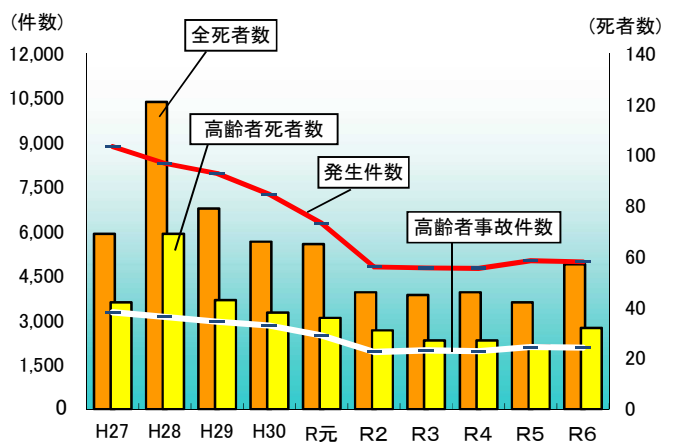

交通事故発生状況

交通事故の発生状況

区分	R3	R4	R5	R6	前年比
発生件数	4,772	4,752	5,006	4,970	-36
死者数	45	46	42	57	15
負傷者数	5,696	5,611	5,951	6,005	54
重傷者数	492	476	511	545	34