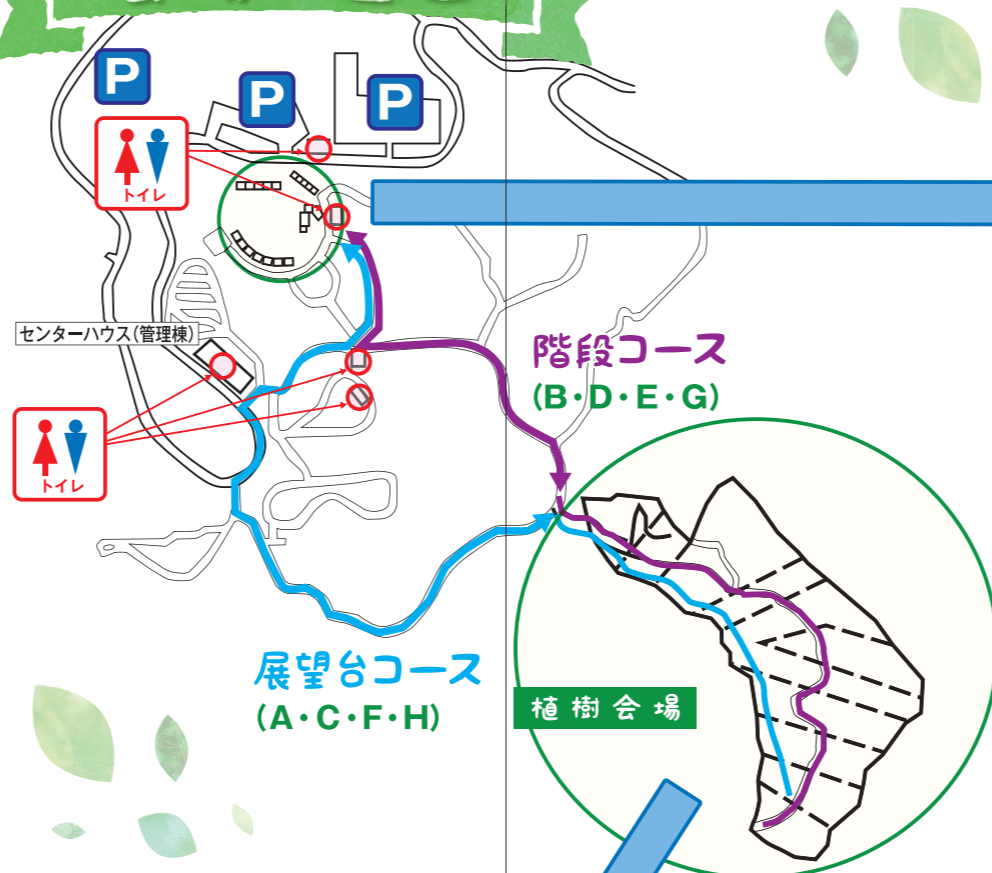

★ 植樹 11:15~12:30

植栽木：ヒノキ 4,500本 (うちコンテナ苗300本)

面積：約1.50ヘクタール

※プラカードを持ったスタッフが御案内します

★ 昼食/アトラクション 12:30~

Paix² (ペペ: 売木村観光大使 北尾真奈美 & 井勝めぐみのデュオ) による歌とトーク

売木村観光大使でもあるPaix² (ペペ) のお二人は、矯正施設(刑務所・少年院)でメッセージコンサートを17年間に亘り継続しています。近年では法務省より「保護司・矯正支援官」として任命され、社会派デュオとして多くのメディアに登場。NHK教育番組のテーマソングや社会を明るくする運動のメッセージソングなどを発表、執筆活動も行い、文化人として講演会にも多数出演しています。

★ 森林教室 13:30~15:00

参加申し込みをされた方は、13時20分までに⑩緑の基金のテント前にお集まりください。

会場配置図

式典会場

展示・販売・体験ブース

展示・販売・体験 ブース

	参加者・出展者	内容
①	(一社)長野県自動車整備振興会	自動車整備PR
②	(株)信州芽吹堂	お菓子(白樺の大地)サンプル配布
③	森林研究・整備機構 森林整備センター	水源林造成事業のPR展示
④	たかきびや	たかきび饅頭・かりんとう饅頭の販売
⑤	南信森林管理署	森林・林業のPR展示
⑥	ネバーランド(株)	食品販売
⑦	平谷村	特産品販売
⑧	bar be a papa(バルバパパ)	手作り無添加焼き菓子、パンの販売
⑨	飯伊連合猟友会 南信hunter's	活動パネル展示、射的(ストラッププレゼント)
⑩	根羽村森林組合	木のおもちゃ(将棋、囲碁、オセロ)の体験
⑪	南信州森林認証協議会 根羽村森林認証協議会	森林認証に関する展示
⑫	飯伊森林組合	御幣餅、乾椎茸等の販売
⑬	長野県林業士会	活動パネル展示
⑭	南信州地域振興局林務課	山地災害防止に関する展示
⑮	長野県林務部	パネル展示
⑯	(公財)長野県緑の基金	展示、募金等