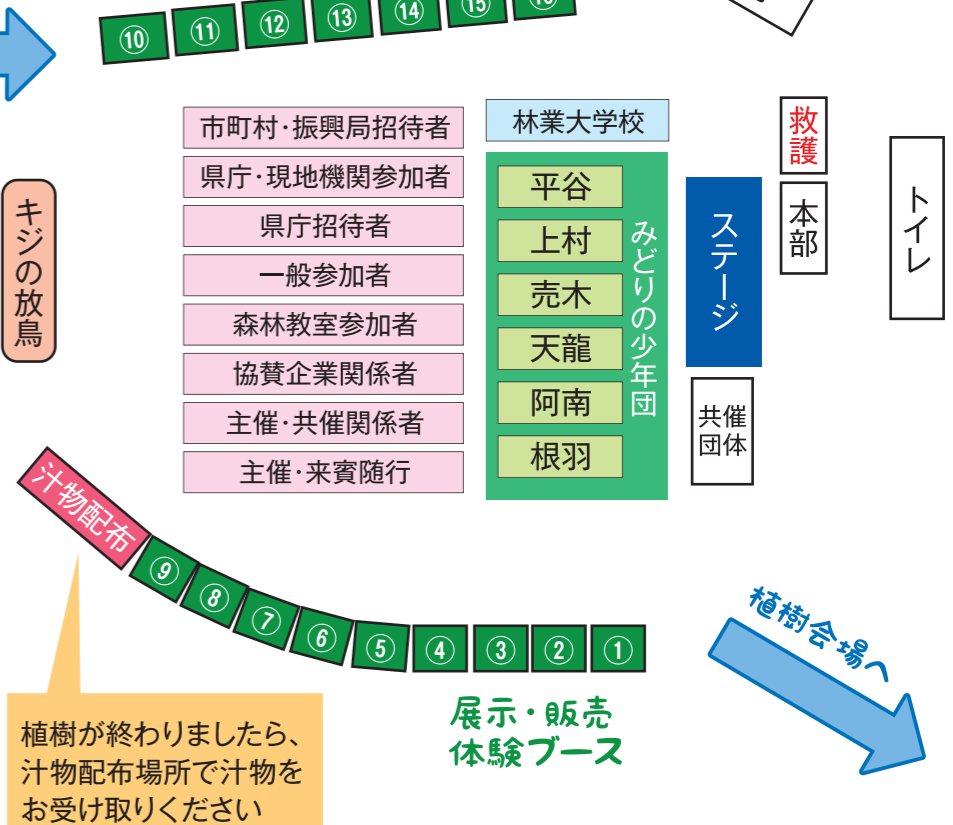

★ 植樹 11:15~12:30

植栽木：ヒノキ 4,500本 (うちコンテナ苗300本)

面積：約1.50ヘクタール

※プラカードを持ったスタッフが御案内します

★ 昼食/アトラクション 12:30~

Paix² (ペペ: 売木村観光大使 北尾真奈美 & 井勝めぐみのデュオ) による歌とトーク

売木村観光大使でもあるPaix² (ペペ) のお二人は、矯正施設(刑務所・少年院)でメッセージコンサートを17年間に亘り継続しています。近年では法務省より「保護司・矯正支援官」として任命され、社会派デュオとして多くのメディアに登場。NHK教育番組のテーマソングや社会を明るくする運動のメッセージソングなどを発表、執筆活動も行い、文化人として講演会にも多数出演しています。

★ 森林教室 13:30~15:00

参加申し込みをされた方は、13時20分までに⑩緑の基金のテント前にお集まりください。

会場配置図

式典会場

展示・販売・体験ブース

展示・販売・体験 ブース

	参加者・出展者	内容
①	(一社)長野県自動車整備振興会	自動車整備PR
②	(株)信州芽吹堂	お菓子(白樺の大地)サンプル配布
③	森林研究・整備機構 森林整備センター	水源林造成事業のPR展示
④	たかきびや	たかきび饅頭・かりんとう饅頭の販売
⑤	南信森林管理署	森林・林業のPR展示
⑥	ネバーランド(株)	食品販売
⑦	平谷村	特産品販売
⑧	bar be a papa(バルバパパ)	手作り無添加焼き菓子、パンの販売
⑨	飯伊連合猟友会 南信hunter's	活動パネル展示、射的(ストラッププレゼント)
⑩	根羽村森林組合	木のおもちゃ(将棋、囲碁、オセロ)の体験
⑪	南信州森林認証協議会 根羽村森林認証協議会	森林認証に関する展示
⑫	飯伊森林組合	御幣餅、乾椎茸等の販売
⑬	長野県林業士会	活動パネル展示
⑭	南信州地域振興局林務課	山地災害防止に関する展示
⑮	長野県林務部	パネル展示
⑯	(公財)長野県緑の基金	展示、募金等