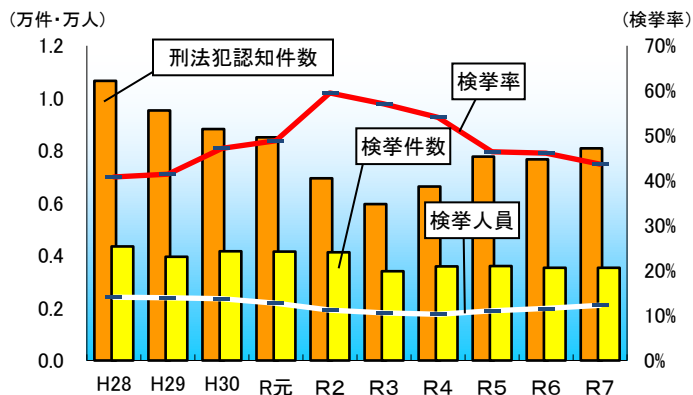

令和7年中 犯罪情勢及び交通事故発生状況

令和8年(2026年)2月5日
警察本部警務部警務課企画室
羽田 孝一(課長) 久保田 明仁(担当)
電話:026-233-0110(代表)内線4532
FAX:026-233-1367
E-mail:police-keimu@pref.nagano.lg.jp

犯罪発生・検挙状況

刑法犯(総数)の状況					
区分	R4	R5	R6	R7	前年比
刑法犯認知件数	6,635	7,769	7,673	8,085	412
増減率(前年比)	+11.3%	+17.1%	-1.2%	5.4%	
検挙件数	3,591	3,605	3,539	3,534	-5
検挙率	54.1%	46.4%	46.1%	43.7%	-2.4
検挙人員	1,762	1,888	1,982	2,102	120

重要犯罪の状況					
区分	R4	R5	R6	R7	前年比
認知件数	80	116	125	121	-4
検挙件数	70	91	101	98	-3
検挙率	87.5%	78.4%	80.8%	81.0%	0.2

注:重要犯罪(殺人、強盗、放火、不同意性交等/強制性交等、略取誘拐・人身売買、不同意わいせつ/強制わいせつ)

電話でお金詐欺(特殊詐欺)の状況(R7暫定)					
区分	R4	R5	R6	R7	前年比
認知件数	198	227	224	276	52
被害額	562,317	981,489	948,285	1,733,991	785,705
阻止件数	408	417	386	311	-75
阻止額	206,911	140,483	187,901	474,925	287,023

注1:被害額・阻止額(千円)(千円未満切捨て)
注2:阻止件数・阻止額(金融機関等水際で被害を阻止したもの)

ストーカー・DV・児童虐待の状況(R7暫定)					
区分	R4	R5	R6	R7	前年比
ストーカー相談件数	233	336	321	337	16
DV相談件数	734	908	938	927	-11
児童虐待通告児童数	937	1,122	1,185	1,094	-91

SNS型投資・ロマンス詐欺の状況(R7暫定)					
区分	R4	R5	R6	R7	前年比
認知件数	-	52	141	178	37
被害額	-	566,348	1,755,220	2,115,471	360,251

注:被害額(千円)(千円未満切捨て)

交通事故発生状況

交通事故の発生状況					
区分	R4	R5	R6	R7	前年比
発生件数	4,752	5,006	4,970	4,482	-488
死者数	46	42	57	44	-13
負傷者数	5,611	5,951	6,005	5,351	-654
重傷者数	476	511	545	522	-23

高齢者事故の発生状況					
区分	R4	R5	R6	R7	前年比
発生件数	1,955	2,096	2,080	1,942	-138
全事故中	41.1%	41.9%	41.9%	43.3%	1.4
高齢者死者数	27	25	32	22	-10
全死者中	58.7%	59.5%	56.1%	50.0%	-6.1
高齢者1当件数	1,349	1,469	1,461	1,392	-69
死者数	12	14	23	20	-3