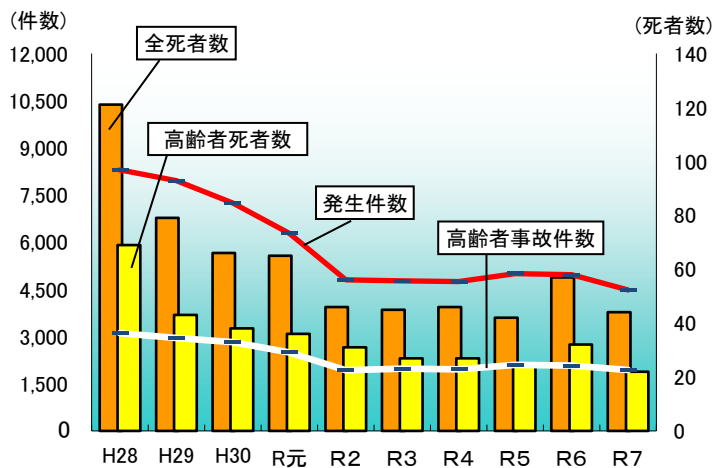

重要犯罪の状況					
区分	R4	R5	R6	R7	前年比
認知件数	80	116	125	121	-4
検挙件数	70	91	101	98	-3
検挙率	87.5%	78.4%	80.8%	81.0%	0.2

注:重要犯罪(殺人、強盗、放火、不同意性交等/強制性交等、略取誘拐・人身売買、不同意わいせつ/強制わいせつ)

電話でお金詐欺(特殊詐欺)の状況(R7暫定)					
区分	R4	R5	R6	R7	前年比
認知件数	198	227	224	276	52
被害額	562,317	981,489	948,285	1,733,991	785,705
阻止件数	408	417	386	311	-75
阻止額	206,911	140,483	187,901	474,925	287,023

注1:被害額・阻止額(千円)(千円未満切捨て)
注2:阻止件数・阻止額(金融機関等水際で被害を阻止したもの)

ストーカー・DV・児童虐待の状況(R7暫定)					
区分	R4	R5	R6	R7	前年比
ストーカー相談件数	233	336	321	337	16
DV相談件数	734	908	938	927	-11
児童虐待通告児童数	937	1,122	1,185	1,094	-91

SNS型投資・ロマンス詐欺の状況(R7暫定)					
区分	R4	R5	R6	R7	前年比
認知件数	-	52	141	178	37
被害額	-	566,348	1,755,220	2,115,471	360,251

注:被害額(千円)(千円未満切捨て)

交通事故発生状況

交通事故の発生状況					
区分	R4	R5	R6	R7	前年比
発生件数	4,752	5,006	4,970	4,482	-488
死者数	46	42	57	44	-13
負傷者数	5,611	5,951	6,005	5,351	-654
重傷者数	476	511	545	522	-23

高齢者事故の発生状況					
区分	R4	R5	R6	R7	前年比
発生件数	1,955	2,096	2,080	1,942	-138
全事故中	41.1%	41.9%	41.9%	43.3%	1.4
高齢者死者数	27	25	32	22	-10
全死者中	58.7%	59.5%	56.1%	50.0%	-6.1
高齢者1当件数	1,349	1,469	1,461	1,392	-69
死者数	12	14	23	20	-3