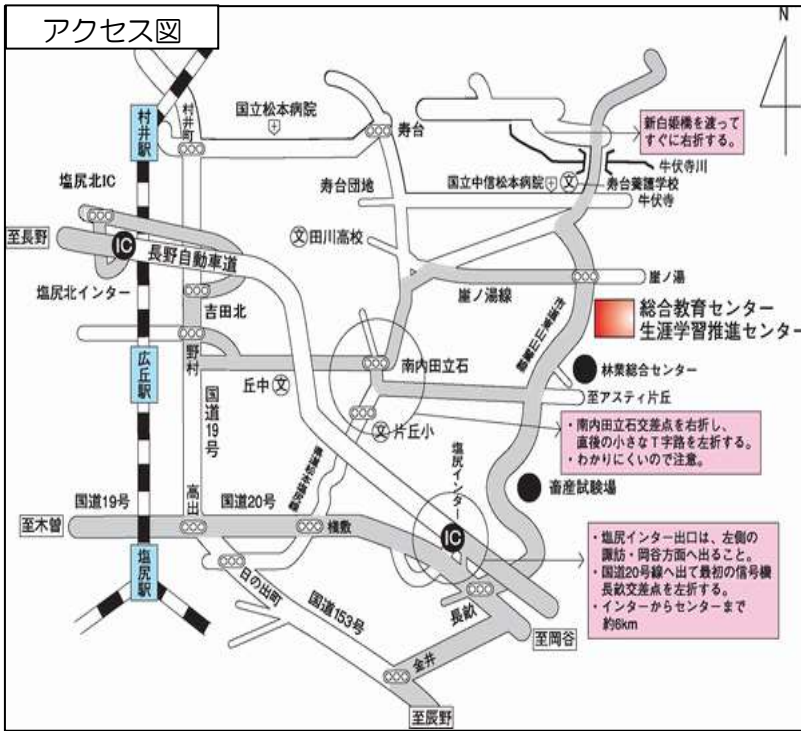

## 各地区会場案内図

【10/15 南信地区会場】 学校法人コア学園飯田コアカレッジ（飯田市松尾明 7591）

### 【施設案内図】

- JR 飯田線ご利用の場合  
伊那八幡駅より徒歩で約 15 分  
車（タクシー）で約 5 分
- お車(中央自動車道)ご利用の場合  
飯田 IC より車で約 20 分

※車で来場の際は、飯田市松尾総合運動場の駐車場をご利用ください。  
飯田コアカレッジ構内には駐車しないでください。

【10/18 東信地区会場】 上田市マルチメディア情報センター（上田市下之郷 812-1）

### 上田市マルチメディア情報センター地図

- お車をご利用の場合  
上信越自動車道「上田菅平 IC」より約 30 分（専用駐車場有）
- 公共交通機関をご利用の場合  
「JR 上田駅」から「上田交通別所線」へお乗り換え。「大学前駅」から徒歩約 30 分
- タクシーをご利用の場合  
「JR 上田駅」より約 15 分

【10/29 中信地区会場】 長野県総合教育センター（塩尻市片丘南唐沢 6342-4）

●JR 中央線ご利用の場合

- ・塩尻駅より車（タクシー）で約 20 分
- ・広丘駅より車（タクシー）で約 10 分

●お車（長野自動車道）ご利用の場合

- ・塩尻 IC より車で約 10 分
- ・塩尻北 IC より車で約 20 分

【10/31 北信地区会場】 須坂市技術情報センター（須坂市大字井上 1835-1）

アクセス図

- 公共交通機関をご利用の場合  
長電バス屋代須坂線をご利用下さい。  
「幸高」下車 徒歩 5 分
- お車をご利用の場合  
上信越自動車道「須坂長野東 IC」より 2 分  
(専用駐車場有り)