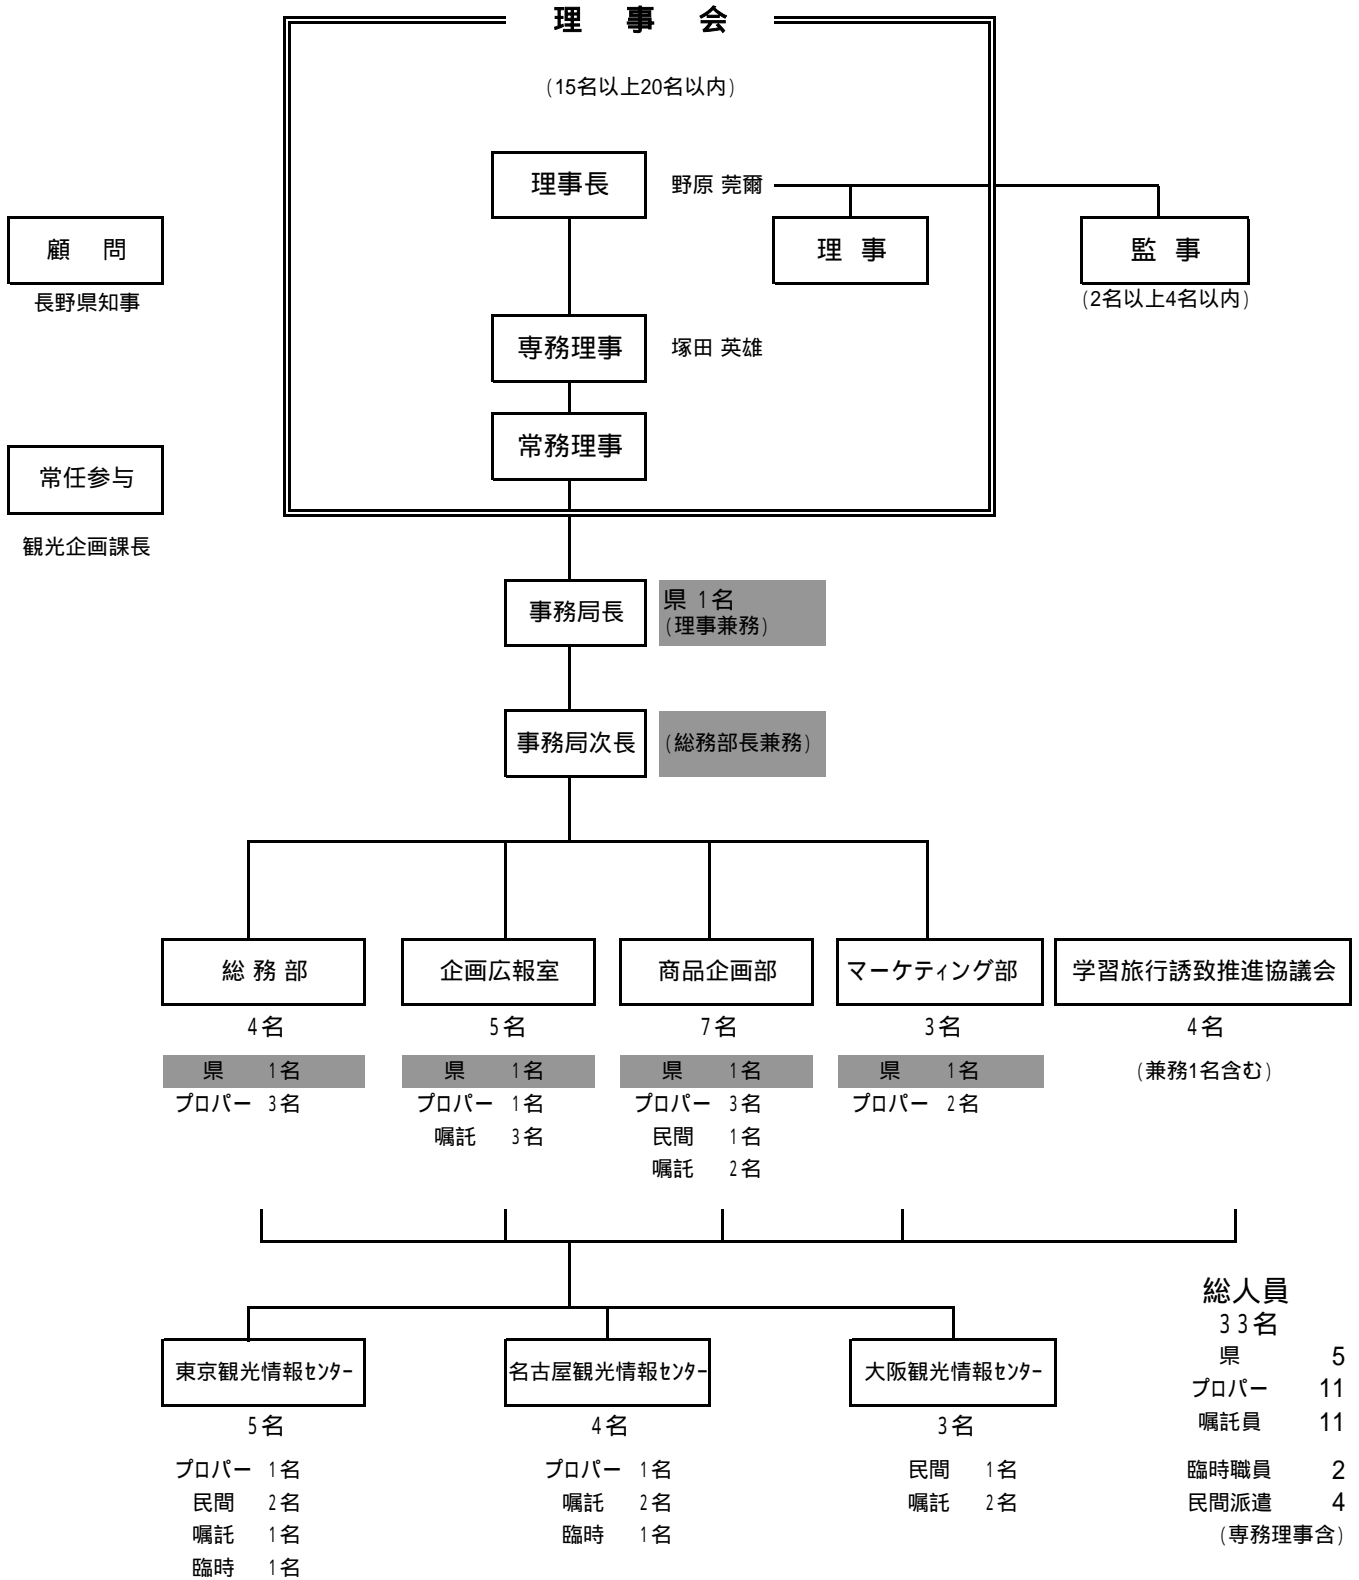

平成24年度 (社)信州・長野県観光協会 組織図

平成24年5月1日現在

* 人員数には、県外観光情報センター所長と学習旅行誘致推進協議会の職員を除く

* 県の東京・名古屋・大阪の各所長に委嘱