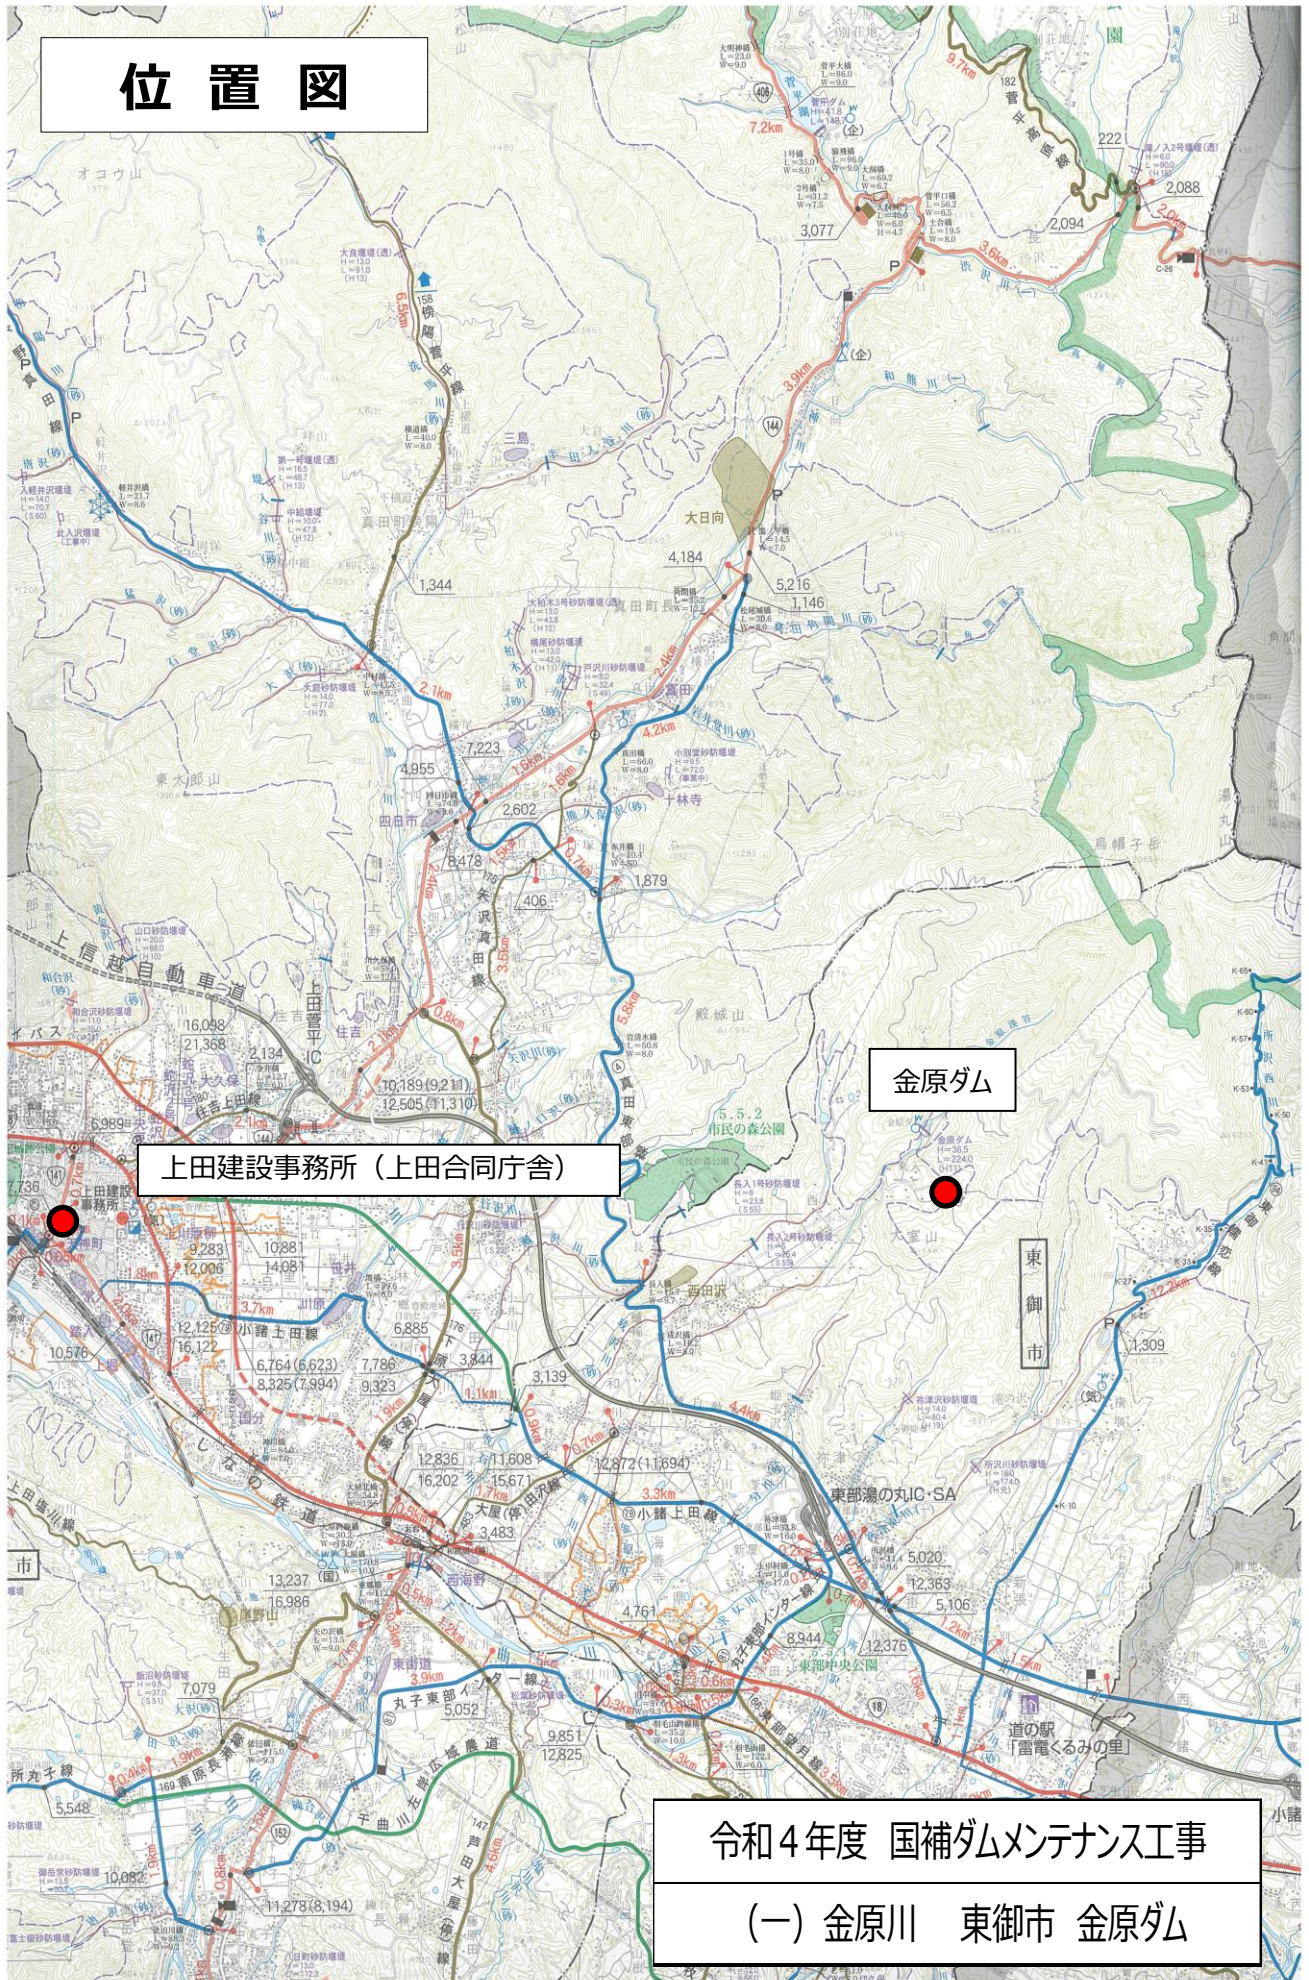

位置図

上田建設事務所 (上田合同庁舎)

金原ダム

東御市

令和4年度 国補ダムメンテナンス工事
(一) 金原川 東御市 金原ダム