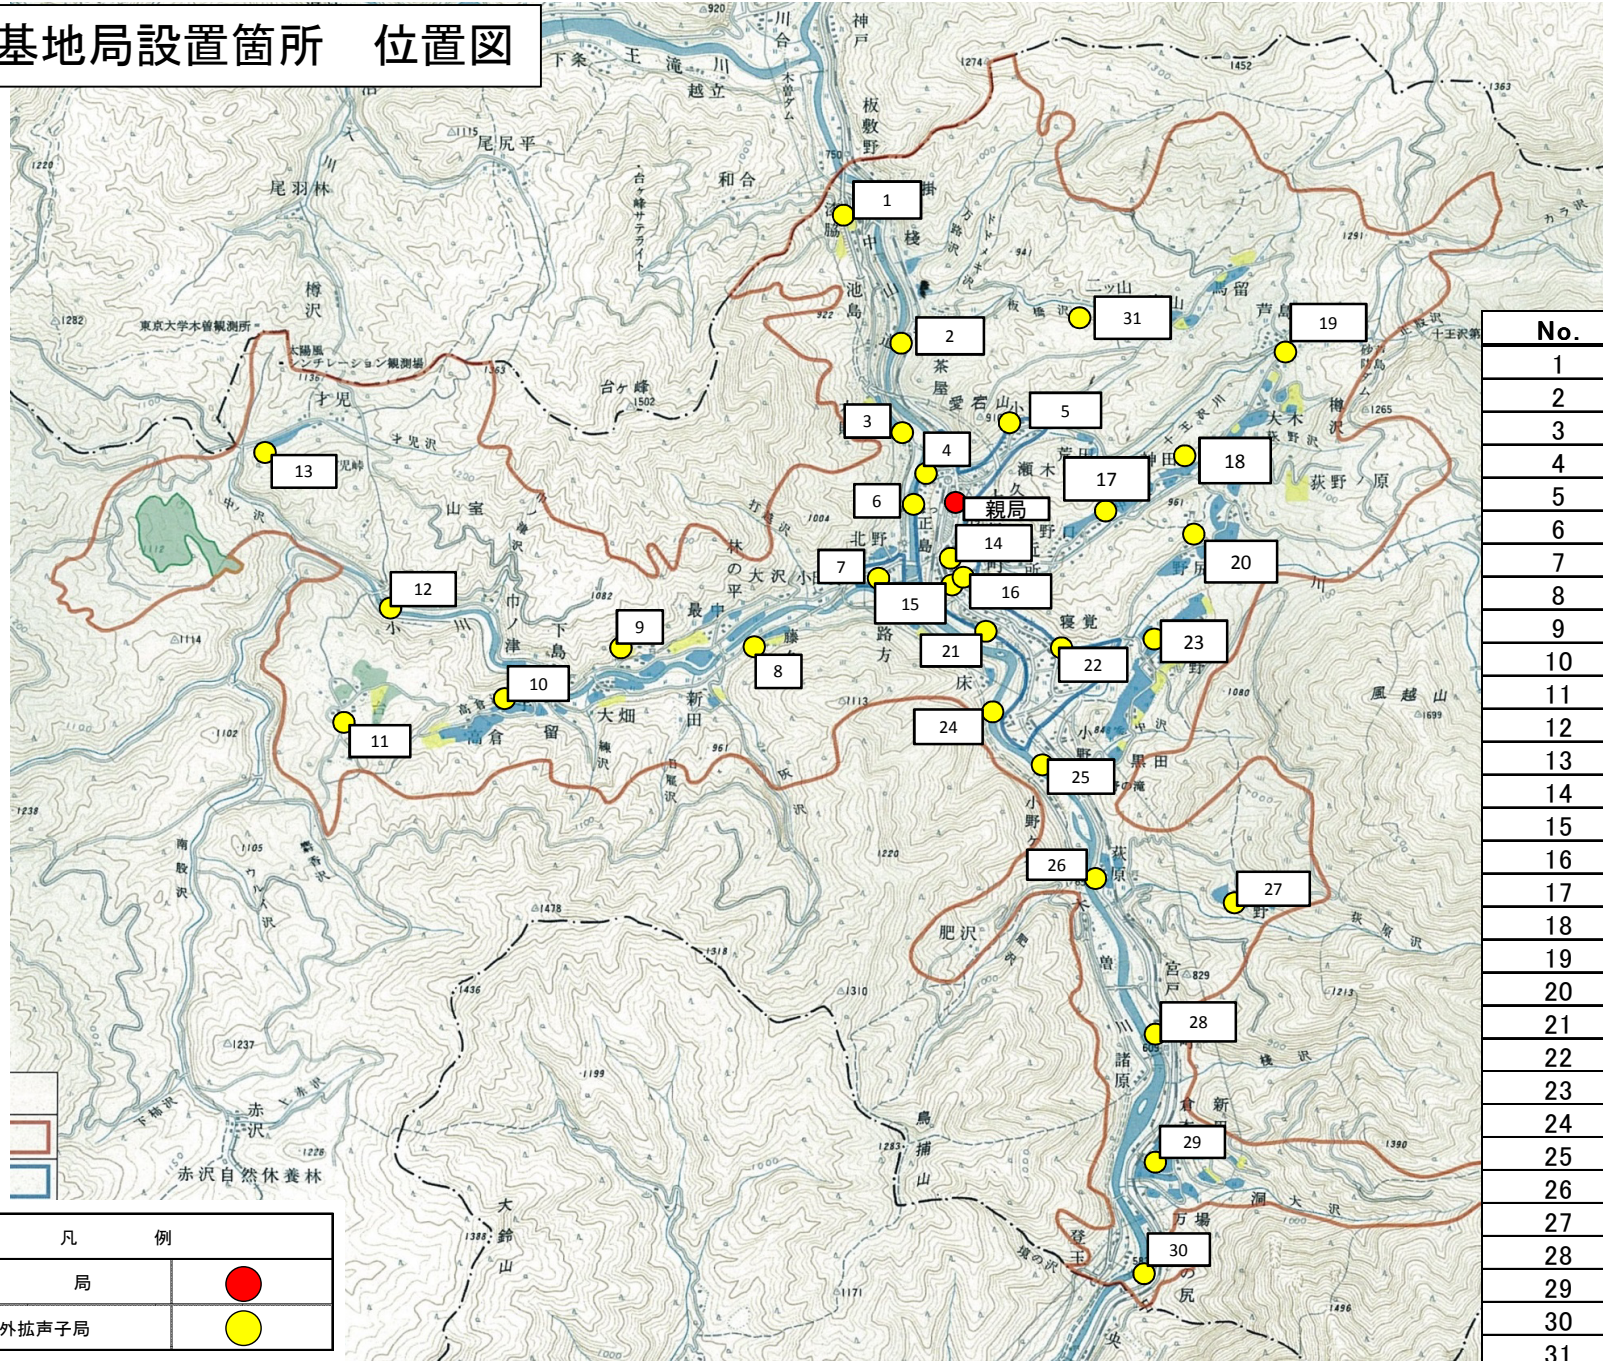

現行 基地局設置箇所 位置図

No.	子局名称
1	北上条
2	新茶屋
3	南上条
4	下旭町
5	瀬木
6	正島
7	島
8	小田野
9	西中
10	高倉
11	台
12	焼笹
13	才児
14	栄町
15	宮前
16	近所
17	野口
18	神田
19	東奥
20	野尻
21	見帰
22	寝覚
23	吉野
24	松原住宅
25	小野
26	荻原
27	東野
28	立町
29	倉本
30	池の尻
31	高山

凡 例	
親 局	● (Red)
屋外拡声子局	● (Yellow)