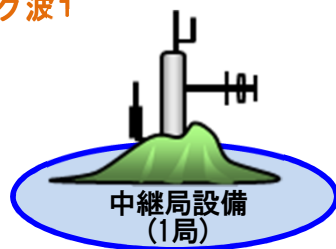

中継局設備
(1局)

60MHz帯アナログ波2
(中継局電波)

60MHz帯アナログ波2
(中継局電波)