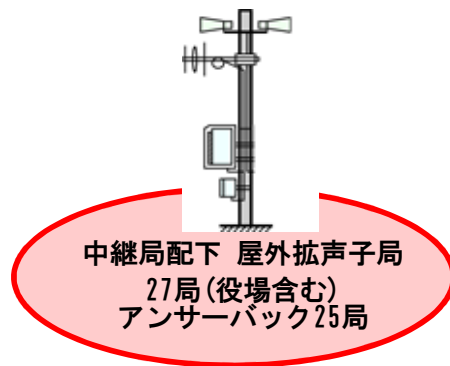

木曾川源流の里 防災行政無線(同報系) システム系統図

既存設備

親局設備

木祖村役場

地図表示盤

操作卓

- 制御部
- 1. 自動プログラム装置
 - 2. ミュージックチャイム
 - 3. MD/CD 等

アナログ無線送受信装置

直流電源装置可搬型発電機 J-ALERT設備

遠隔制御装置

60MHz帯アナログ波1
(親局電波)

中継局設備
(1局)

60MHz帯アナログ波2
(中継局電波)

60MHz帯アナログ波2
(中継局電波)

中継局配下 屋外拡声子局
27局(役場含む)
アンサーバック25局

60MHz帯アナログ波2
(中継局電波)