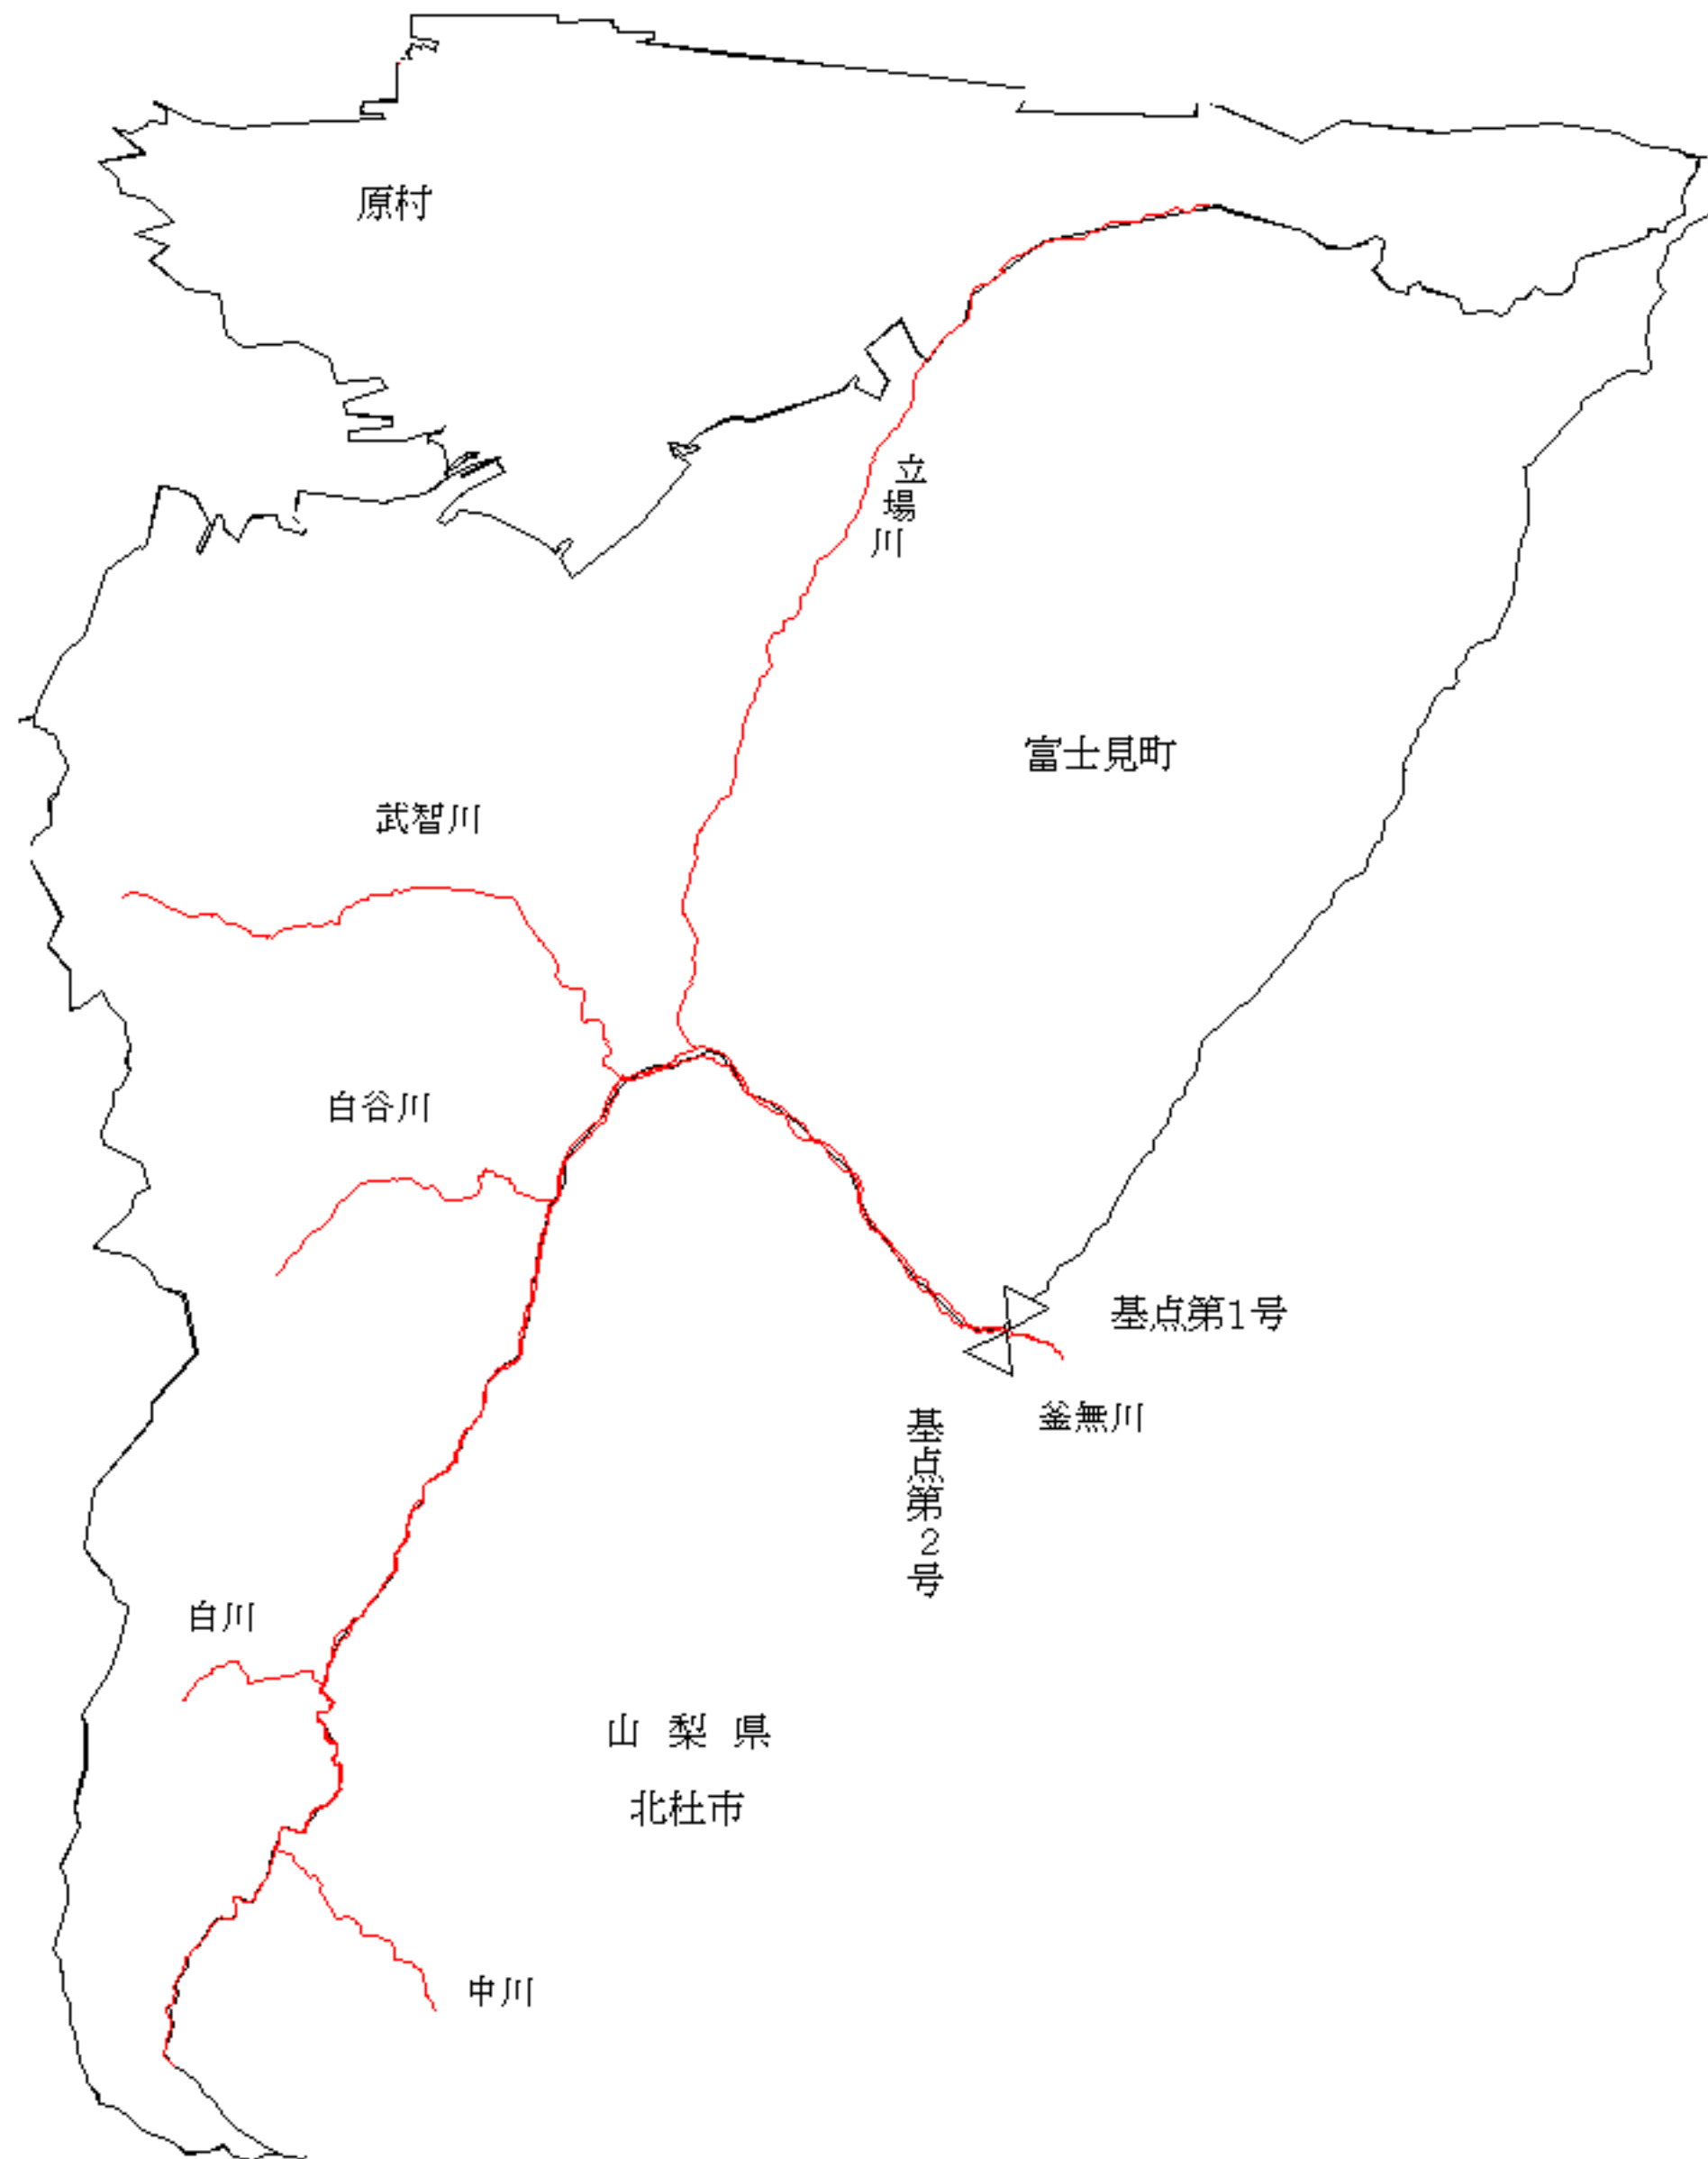

内共第16号漁場図

縮尺: 100,000分の1

●漁場の位置

諏訪郡富士見町及び原村並びに山梨県北杜市の区域内の釜無川本流及び支流

●漁場の区域

次の基点第1号と基点第2号を結ぶ線から上流の釜無川本流及び支流

基点第1号 諏訪郡富士見町地籍の国界橋（上流側の橋）の左岸橋台の上流端

基点第2号 山梨県北杜市白洲町地籍の国界橋（上流側の橋）の右岸橋台の上流端

(備考) 支流の一部は省略