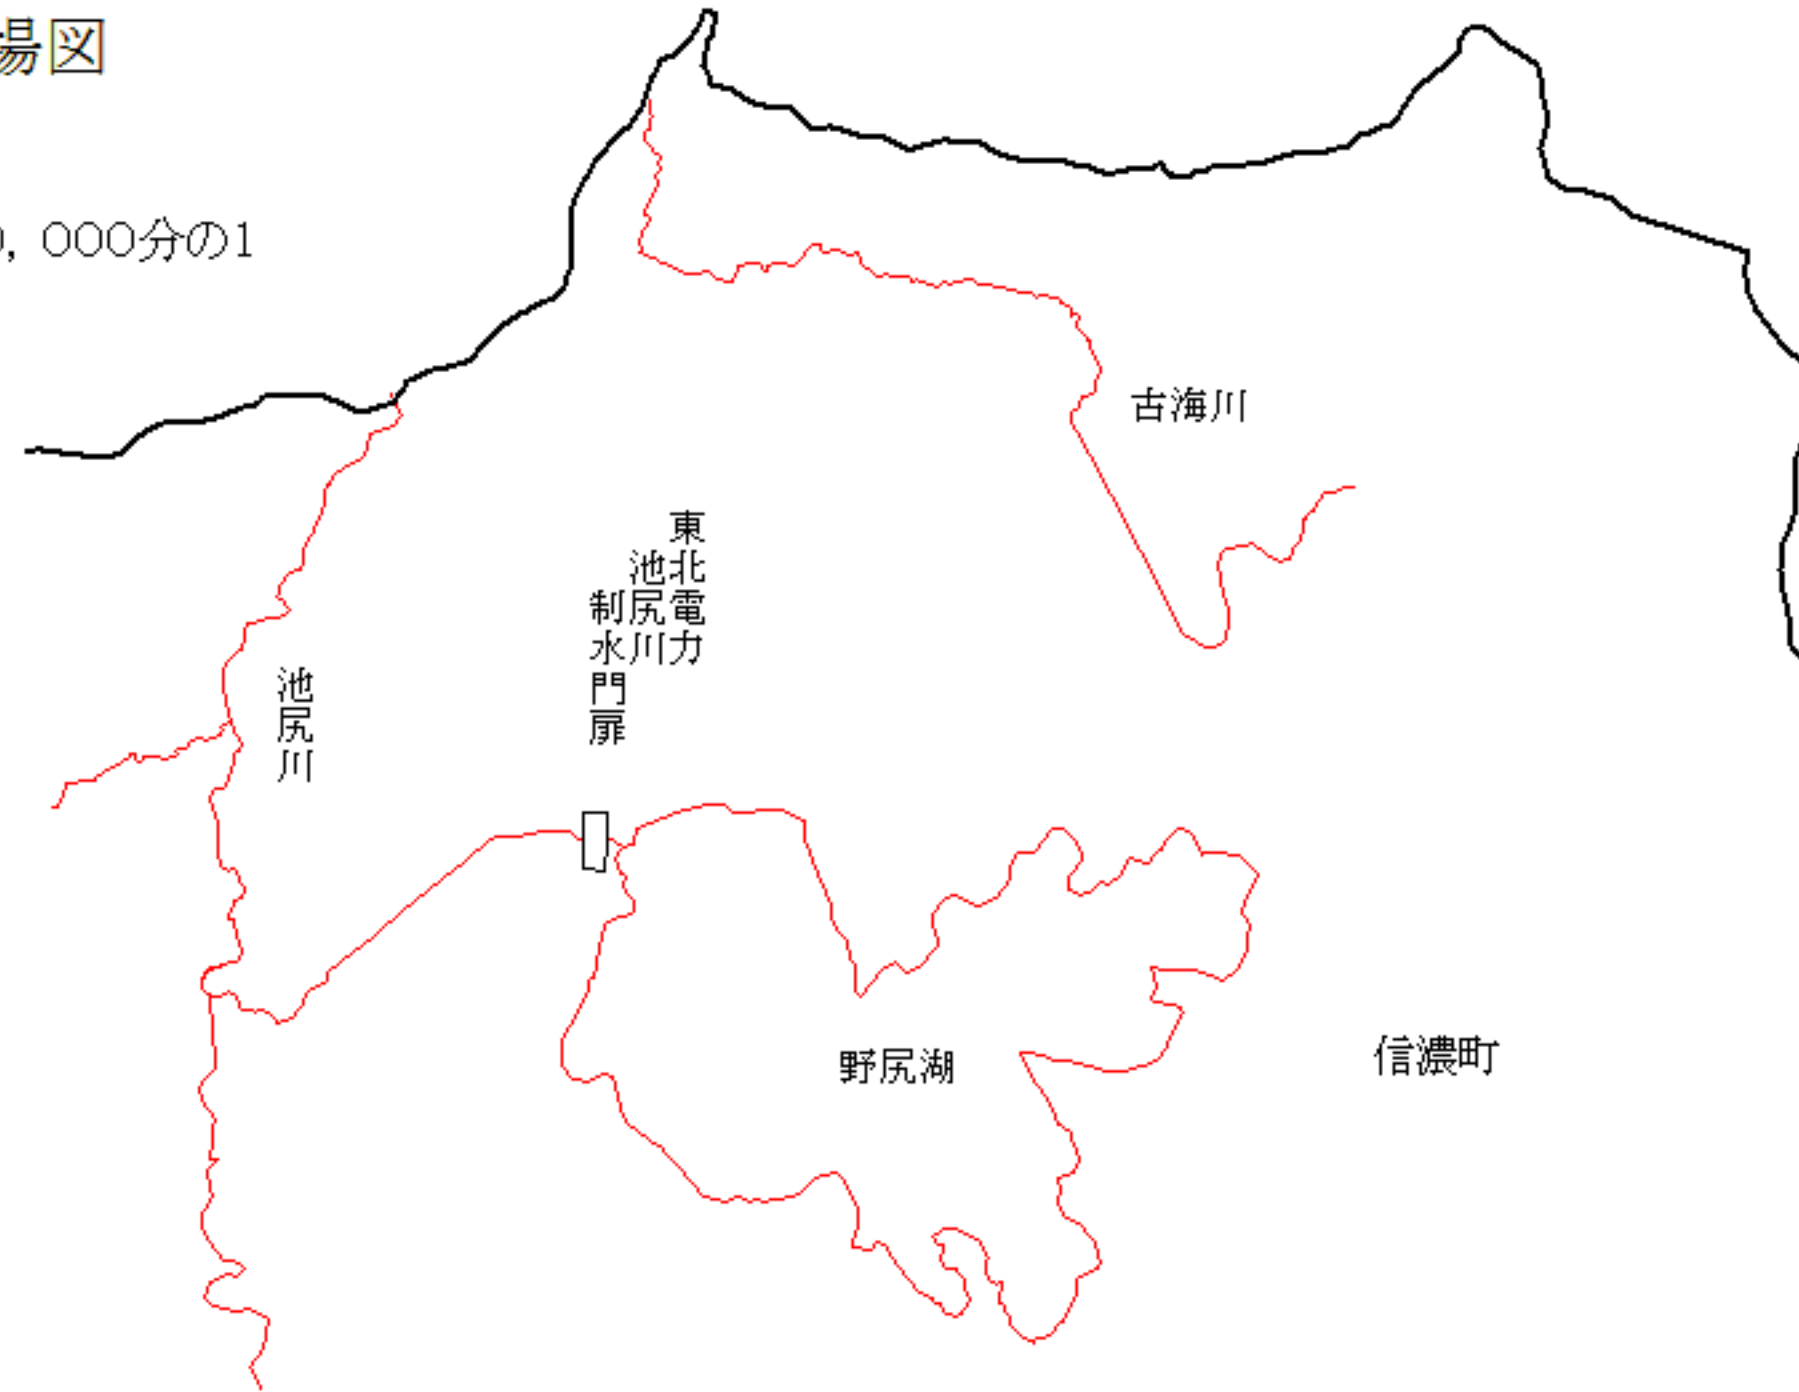

# 内共第12号漁場図

縮尺: 50,000分の1

● 漁場の位置

上水内郡信濃町の区域内的の野尻湖、池尻川及び古海川

● 漁場の区域

野尻湖、上水内郡信濃町大字野尻字役屋敷地先の東北電力池尻川制水門扉より上流の池尻川並びに古海川本流及び支流

(備考) 支流の一部は省略