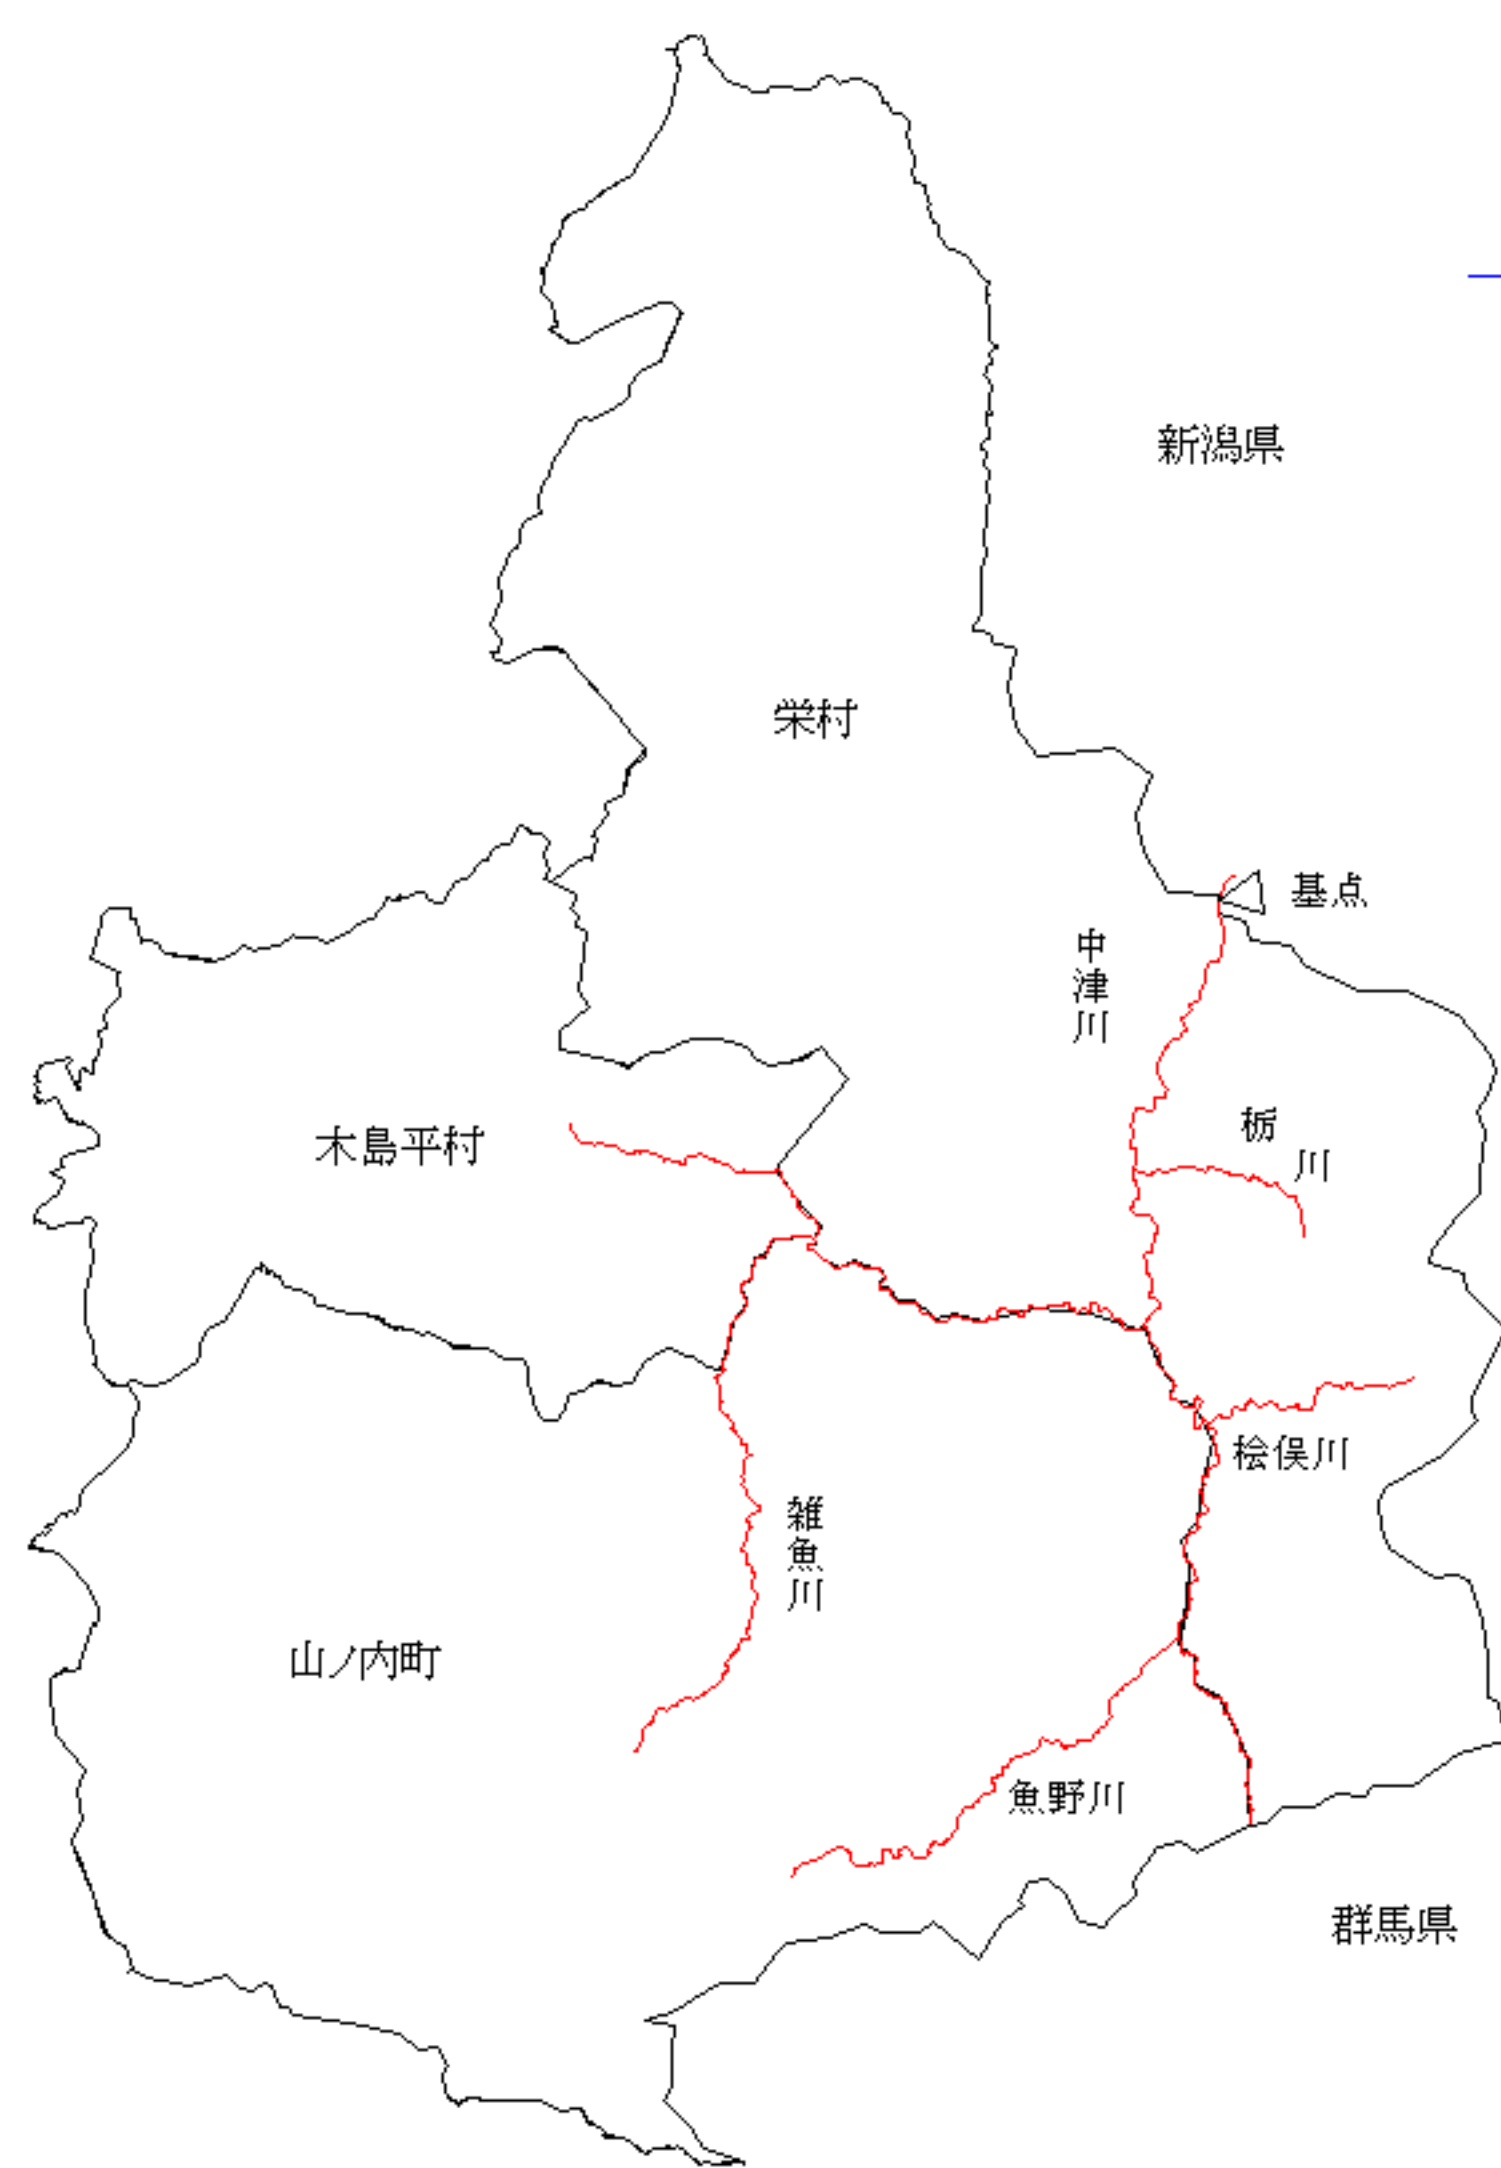

# 内共第9号漁場図

縮尺: 200, 000分の1

## ●漁場の位置

下高井郡山ノ内町及び木島平村並びに下水内郡栄村の区域内の中津川本流及び支流

## ●漁場の区域

次の基点から西の方向を見通す線から上流の中津川本流及び支流。ただし、群馬県の区域内の支流は除く。

基点 下水内郡栄村大字塚字小赤沢鳥越地先の中津川右岸の長野県と新潟県との境界点

(備考) 支流の一部は省略