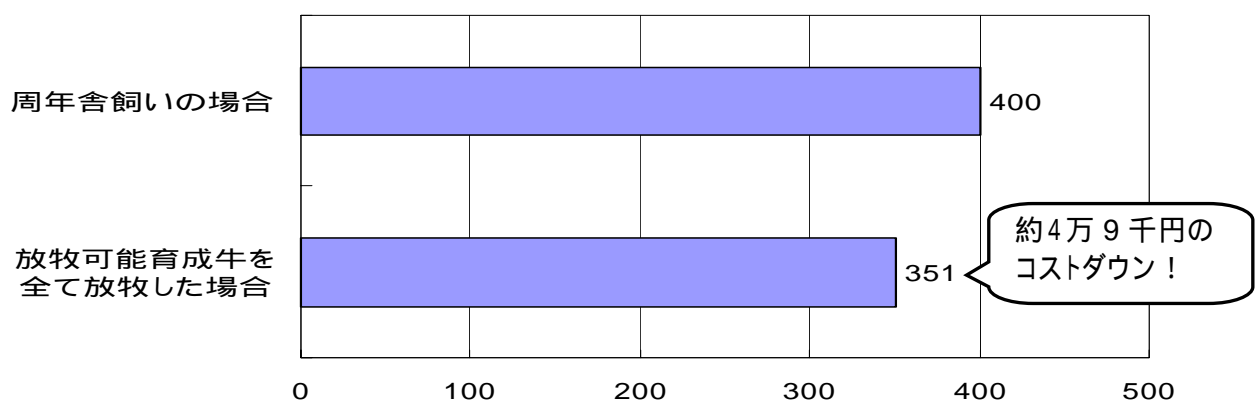

# 畜産とくつく情報

平成 20 年 6 月 16 日  
(通算第 88 号)  
問い合わせ先  
長野県庁園芸畜産課  
電話 026-235-7233

配合飼料価格の高騰が継続し、畜産農家の経営に大きな影響が出ています！

飼料高騰による影響の軽減を図るために  
**放牧を積極的に取り入れましょう！**

県下の牧場では、まだ900頭以上の放牧牛受入が可能です。

放牧が可能な牛は全て、公共牧場へ放牧しましょう。

## 放牧による効果

十分な運動、良質な草の摂取による健康な牛の育成  
農家の飼養管理やふん尿処理労力の軽減  
牛の育成コスト低減

## 放牧による育成費の削減額（園芸畜産課試算）

試算条件： は150日間、公共牧場に放牧した場合 育成牛1頭当たり（単位:千円）

放牧に関するご相談は、裏面の牧場管理主体（市町村、農業協同組合等）または各牧場へ。

なお、事故防止のためにも放牧前の十分な馴致<sup>じゅんち</sup>に御留意をお願いします。

（裏面へ）