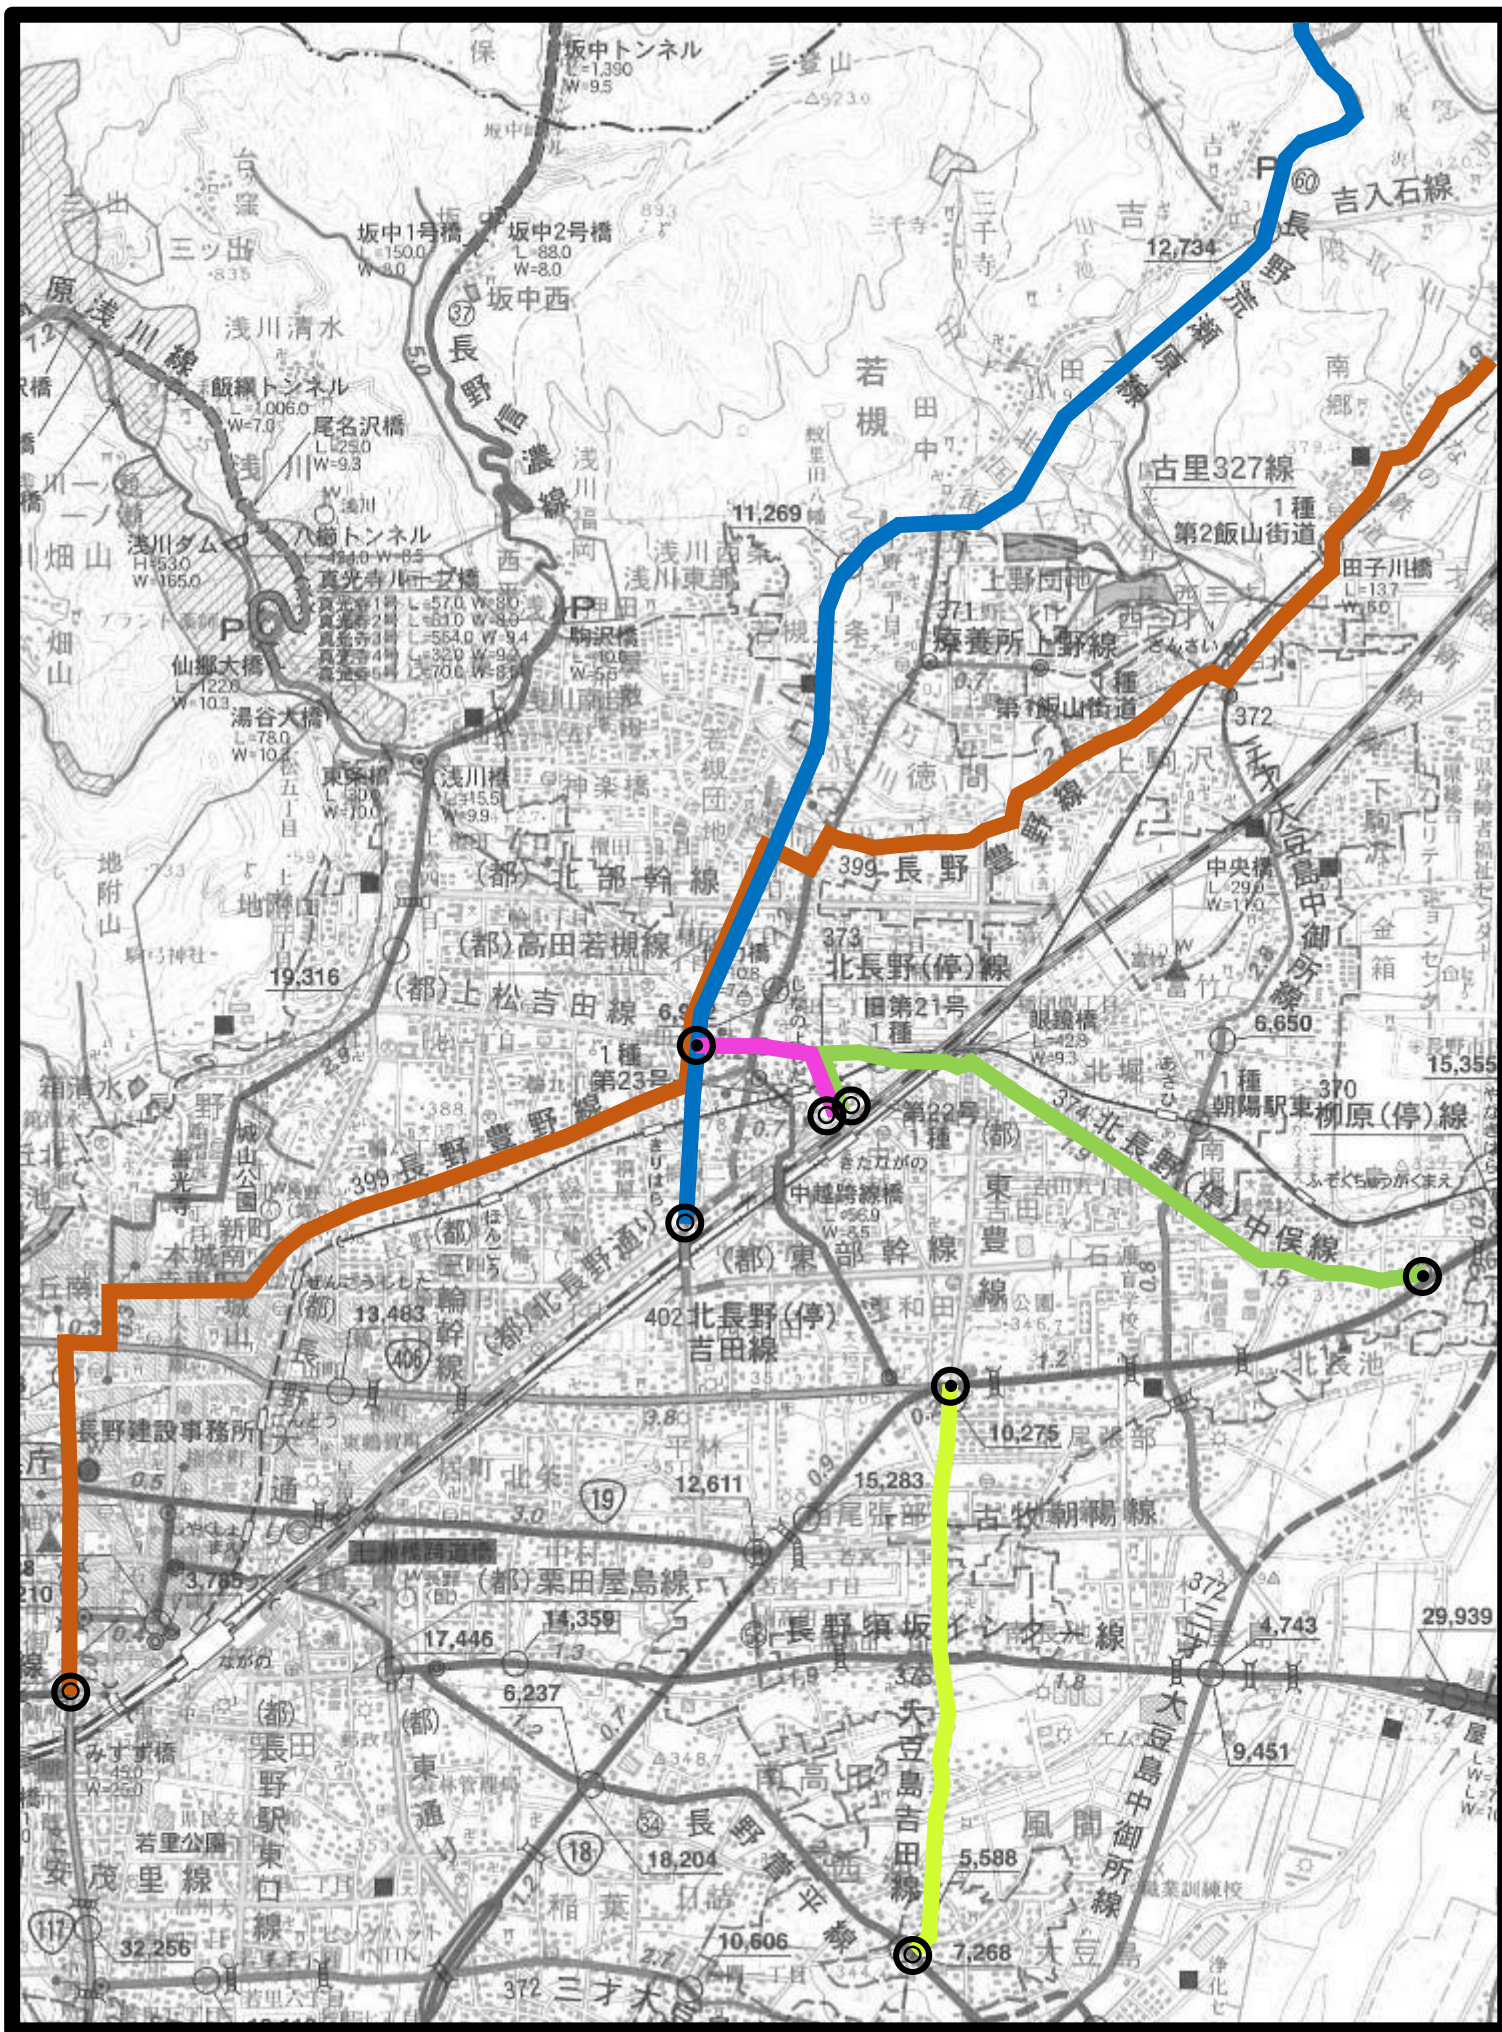

移管区間図

移管後 県道図

* (令和3年4月時点)

◎ 起点
◎ 終点

長野荒瀬原線
長野豊野線

北長野(停)中俣線
大豆島東和田線
北長野(停)線