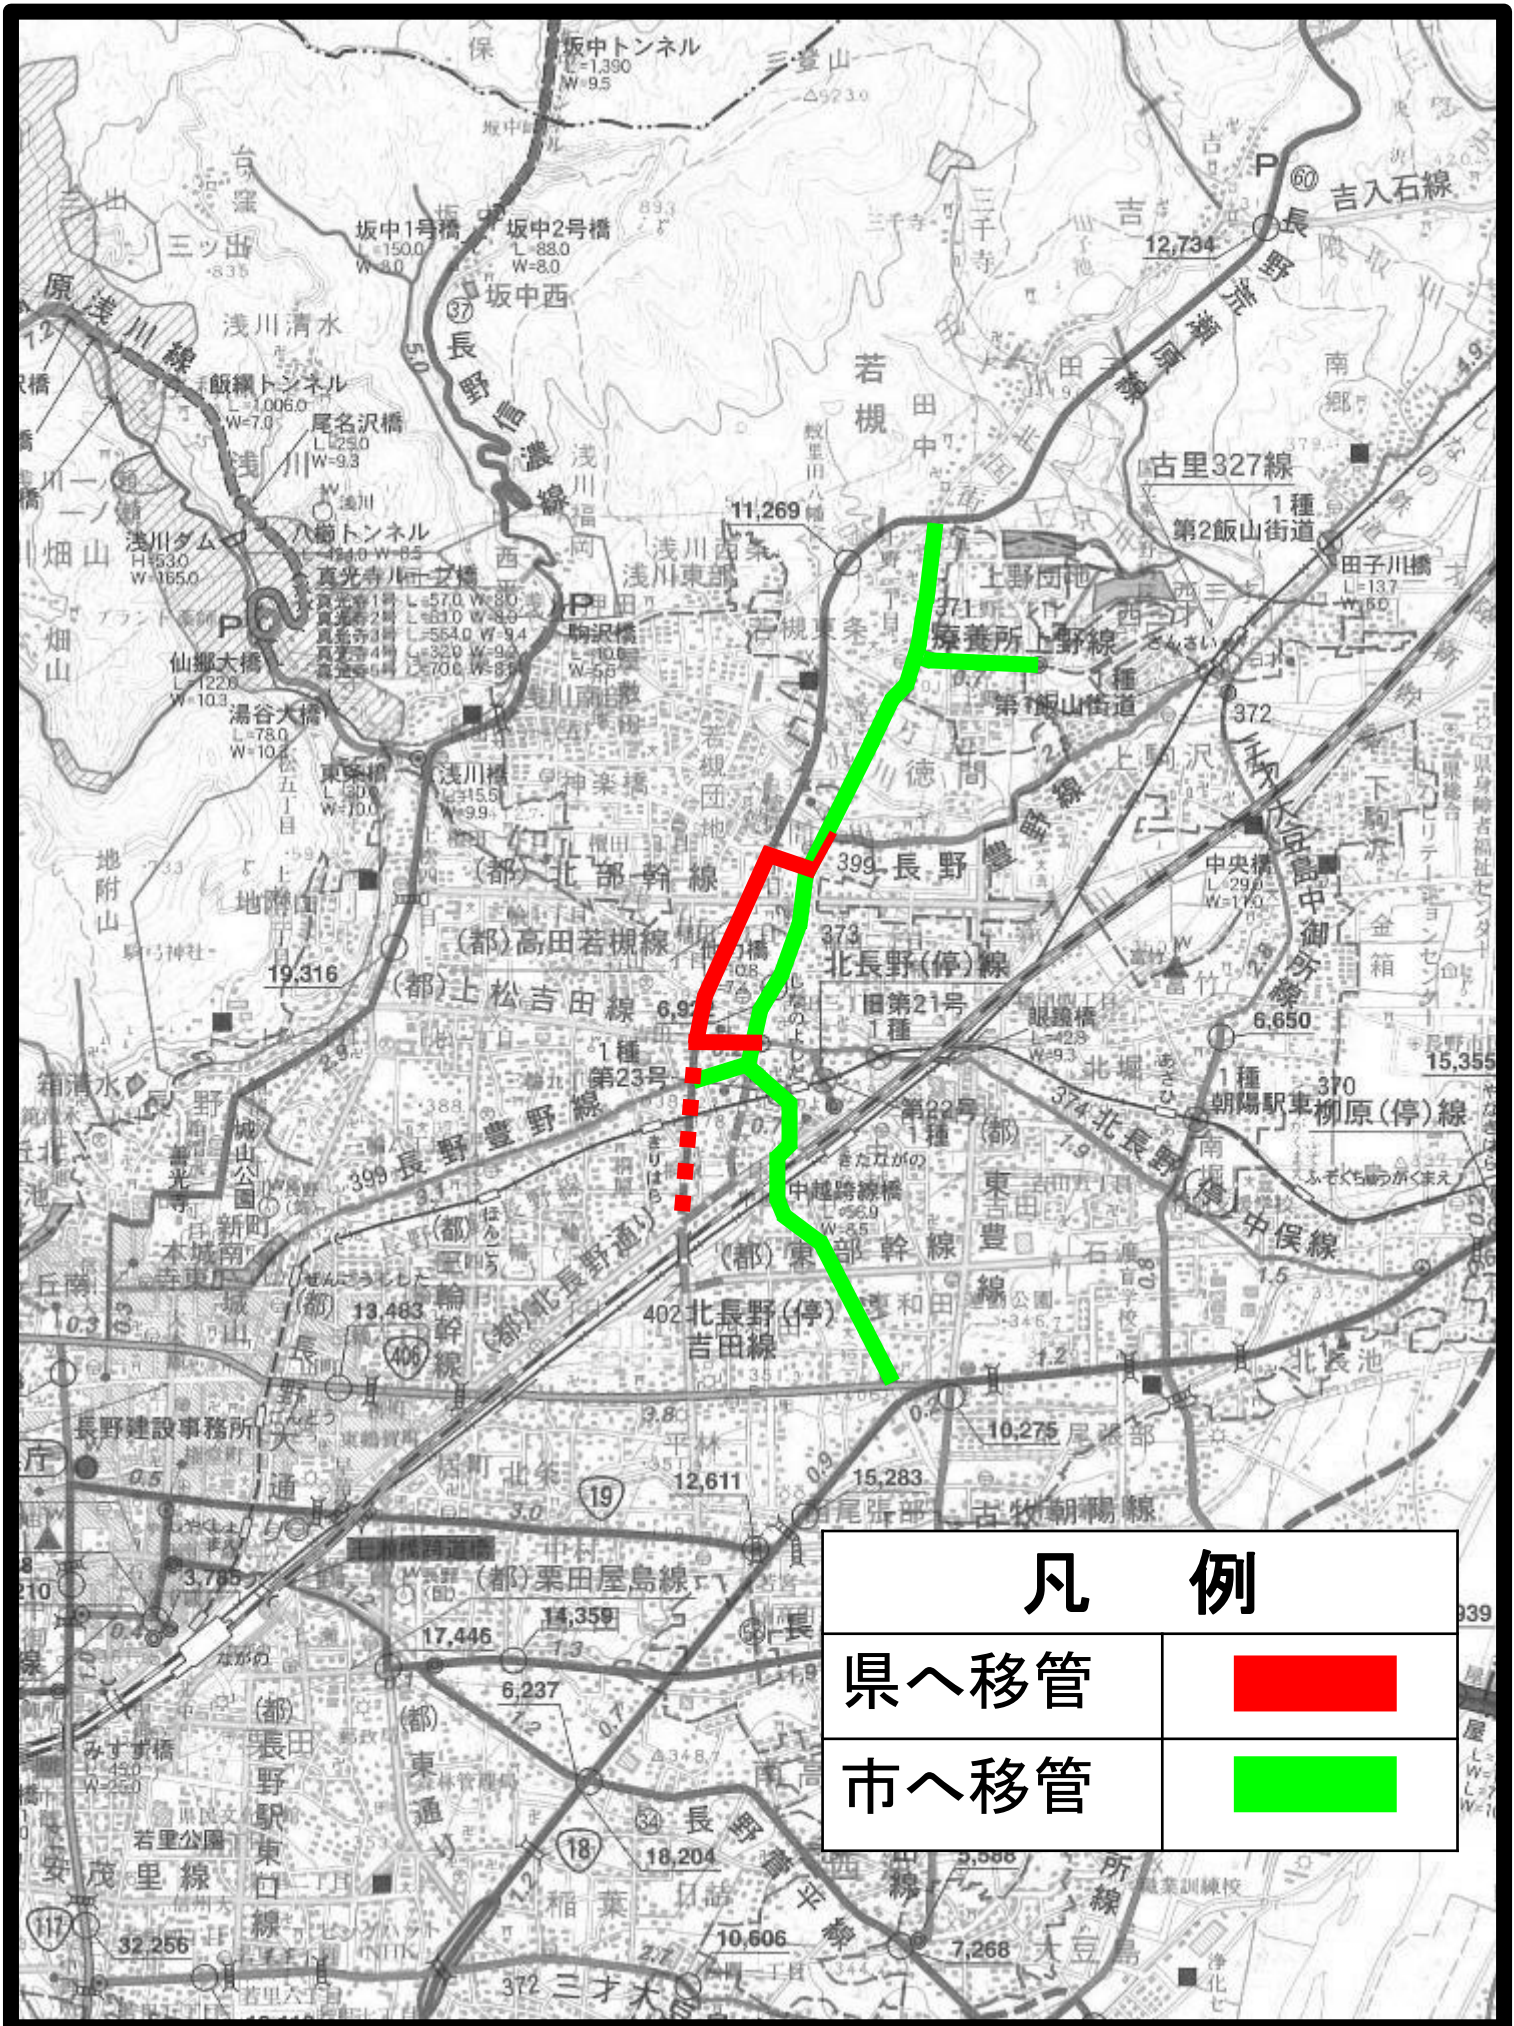

移管区間図

移管後 県道図

* (令和3年4月時点)

◎ 起点
◎ 終点

長野荒瀬原線
長野豊野線

北長野(停)中俣線
大豆島東和田線
北長野(停)線