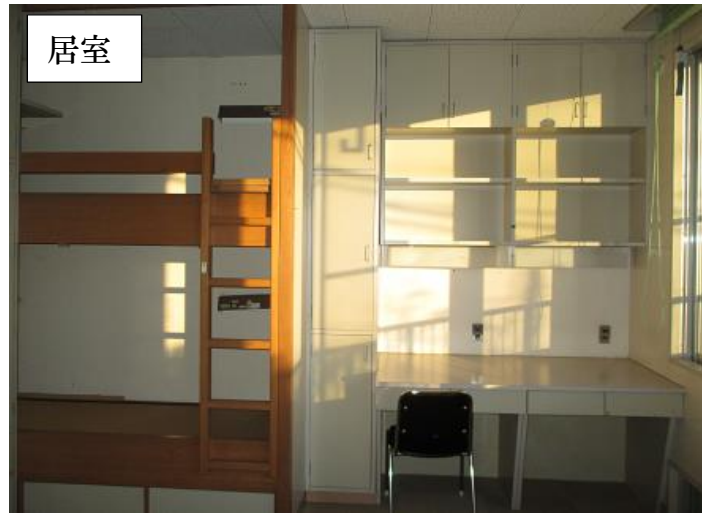

“竜神寮” 畜産実科・研究科 学生寮

平成 29 年女子寮を新規に増設・男子寮を改修して生活環境を改善しました。
畜産試験場内にあり、卒業生たちは生活をともにするなかで生涯の友を作ってきました。

男子寮

平屋建て 居室以外は施設を共同利用

- 2人部屋(約9畳)5室で最大10人居住
- 各居室に暖房機設置
- 浴室(シャワー付)と別にシャワー室を設置
- 洗面洗濯室に洗濯機、乾燥機各2台設置
- 冷蔵庫、IHヒーター、電気炊飯器、電子レンジが設置され、簡単な調理が可能
- Wi-Fi、駐車場(未舗装)あり

女子寮

平屋建て 居室以外は施設を共同利用

- ・ 個室(約 4.5 畳)6室で最大6人居住
- ・ 玄関灯以外に寮周囲に外灯を2本設置
- ・ 玄関は電子錠でインターフォンを設置
- ・ 各居室に暖房機設置
- ・ 脱衣室、浴室(シャワー付)を各 2 室設置
- ・ ユーティリティルームに洗濯機 2 台、乾燥機 1 台設置
- ・ 冷蔵庫、IH ヒーター、電気炊飯器、電子レンジが設置され、簡単な調理が可能
- ・ Wi-Fi、駐車場(未舗装)あり