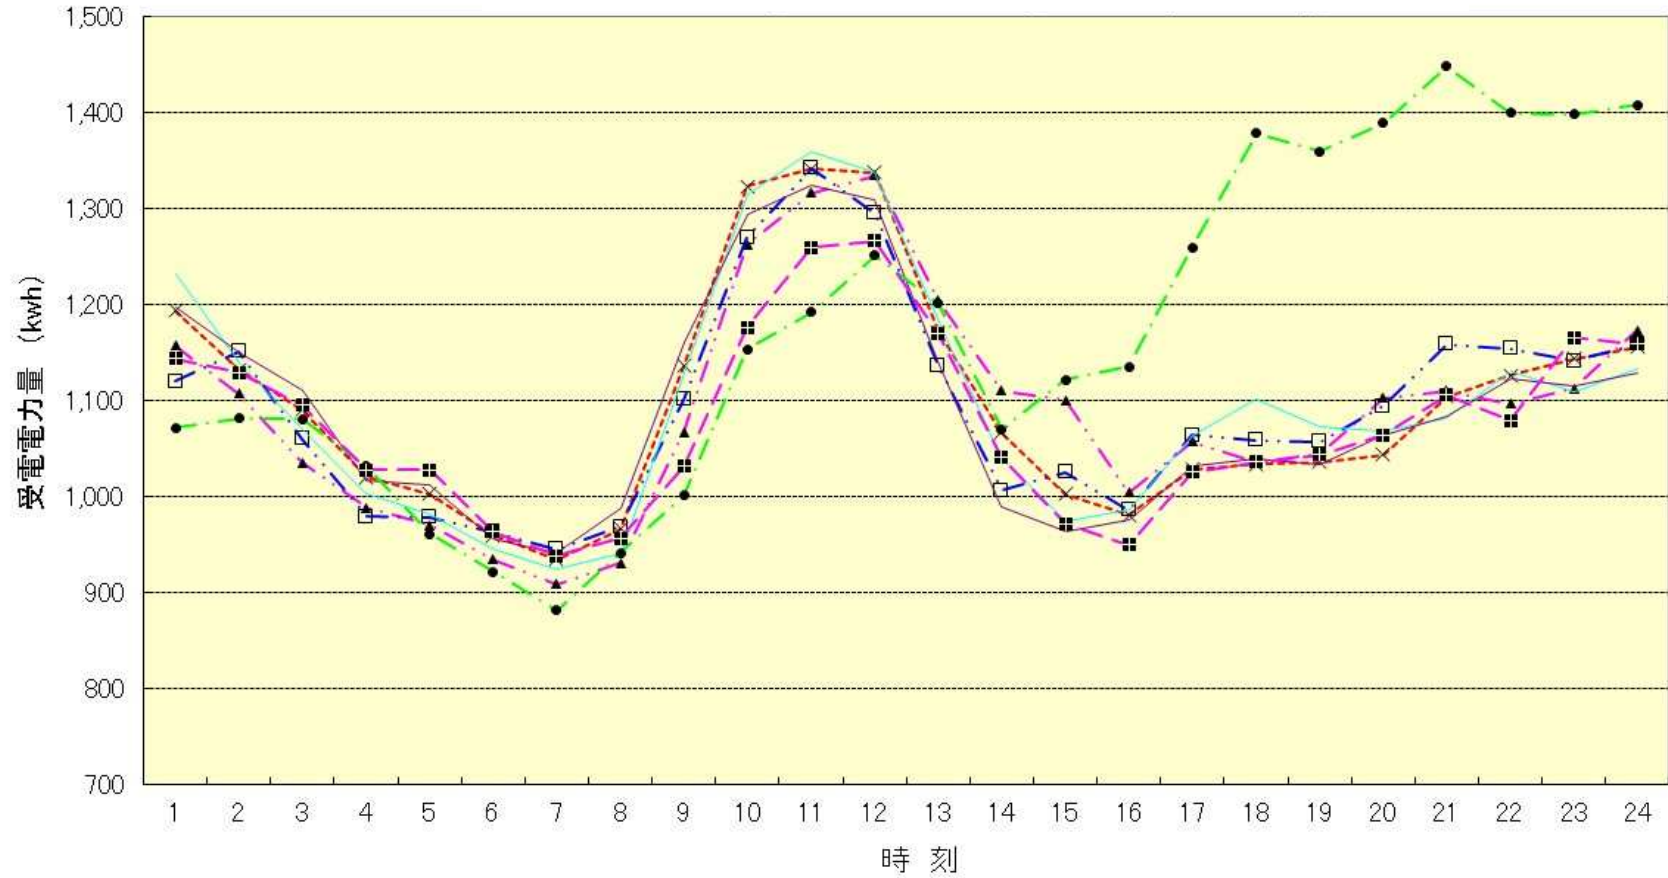

令和元年度 曜日別最大負荷日 負荷曲線

-x- 8月26日月   
 -▲- 8月13日火   
 -□- 8月21日水   
 -◇- 8月22日木   
 -○- 8月23日金   
 -●- 10月12日土   
 -■- 9月8日日