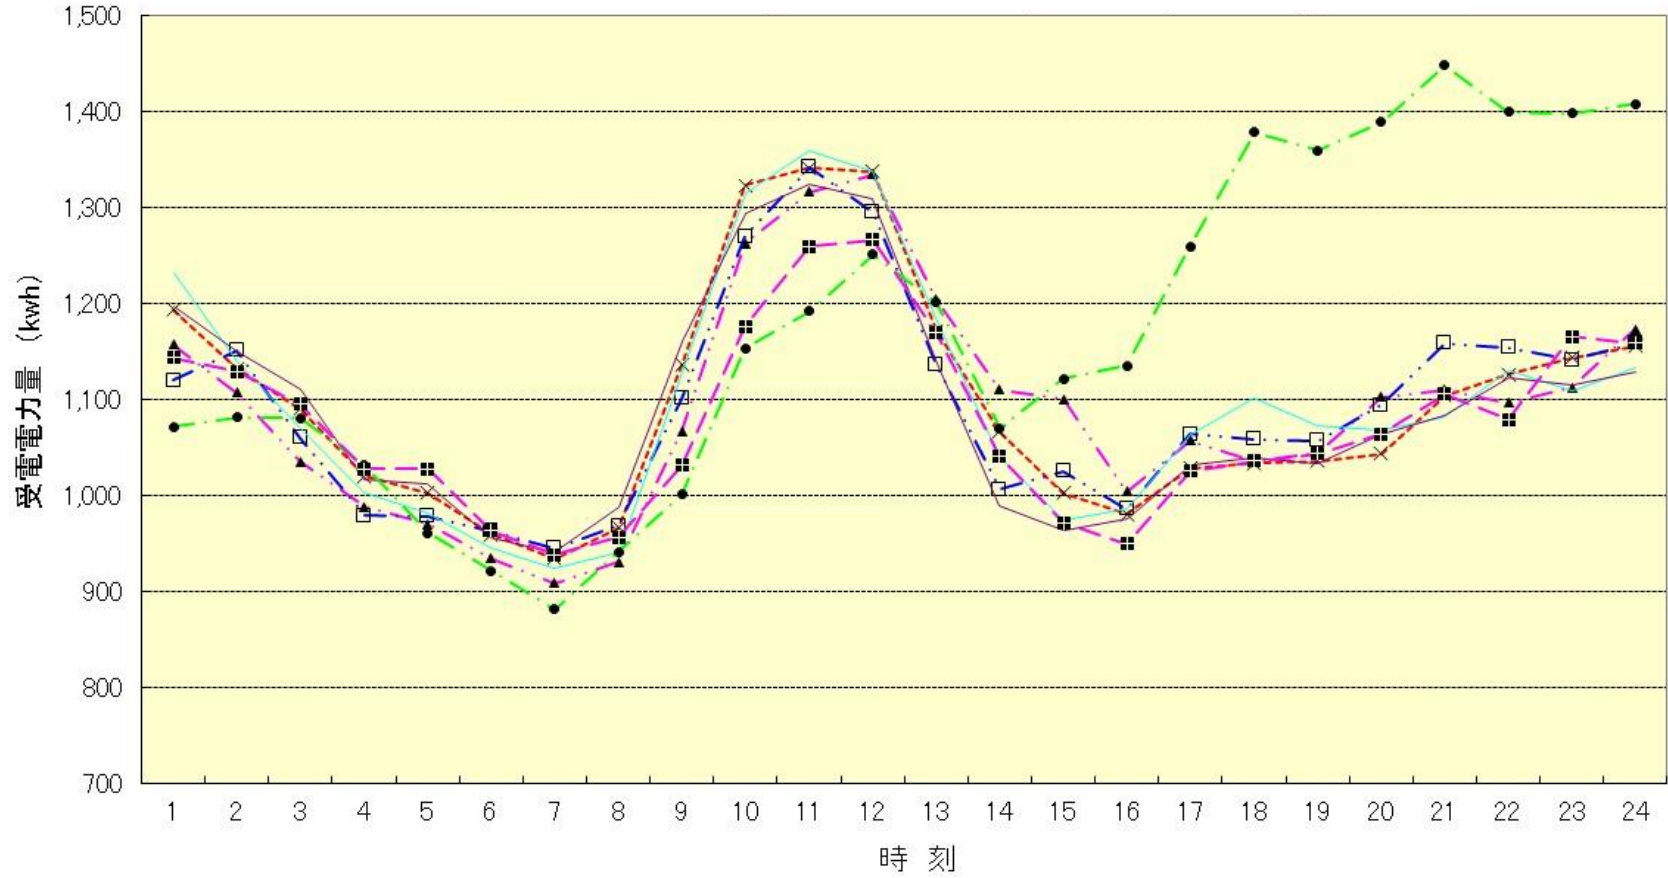

令和元年度 曜日別最大負荷日 負荷曲線

-x- 8月26日月   
 -▲- 8月13日火   
 -□- 8月21日水   
 — 8月22日木   
 — 8月23日金   
 -●- 10月12日土   
 -■- 9月8日日