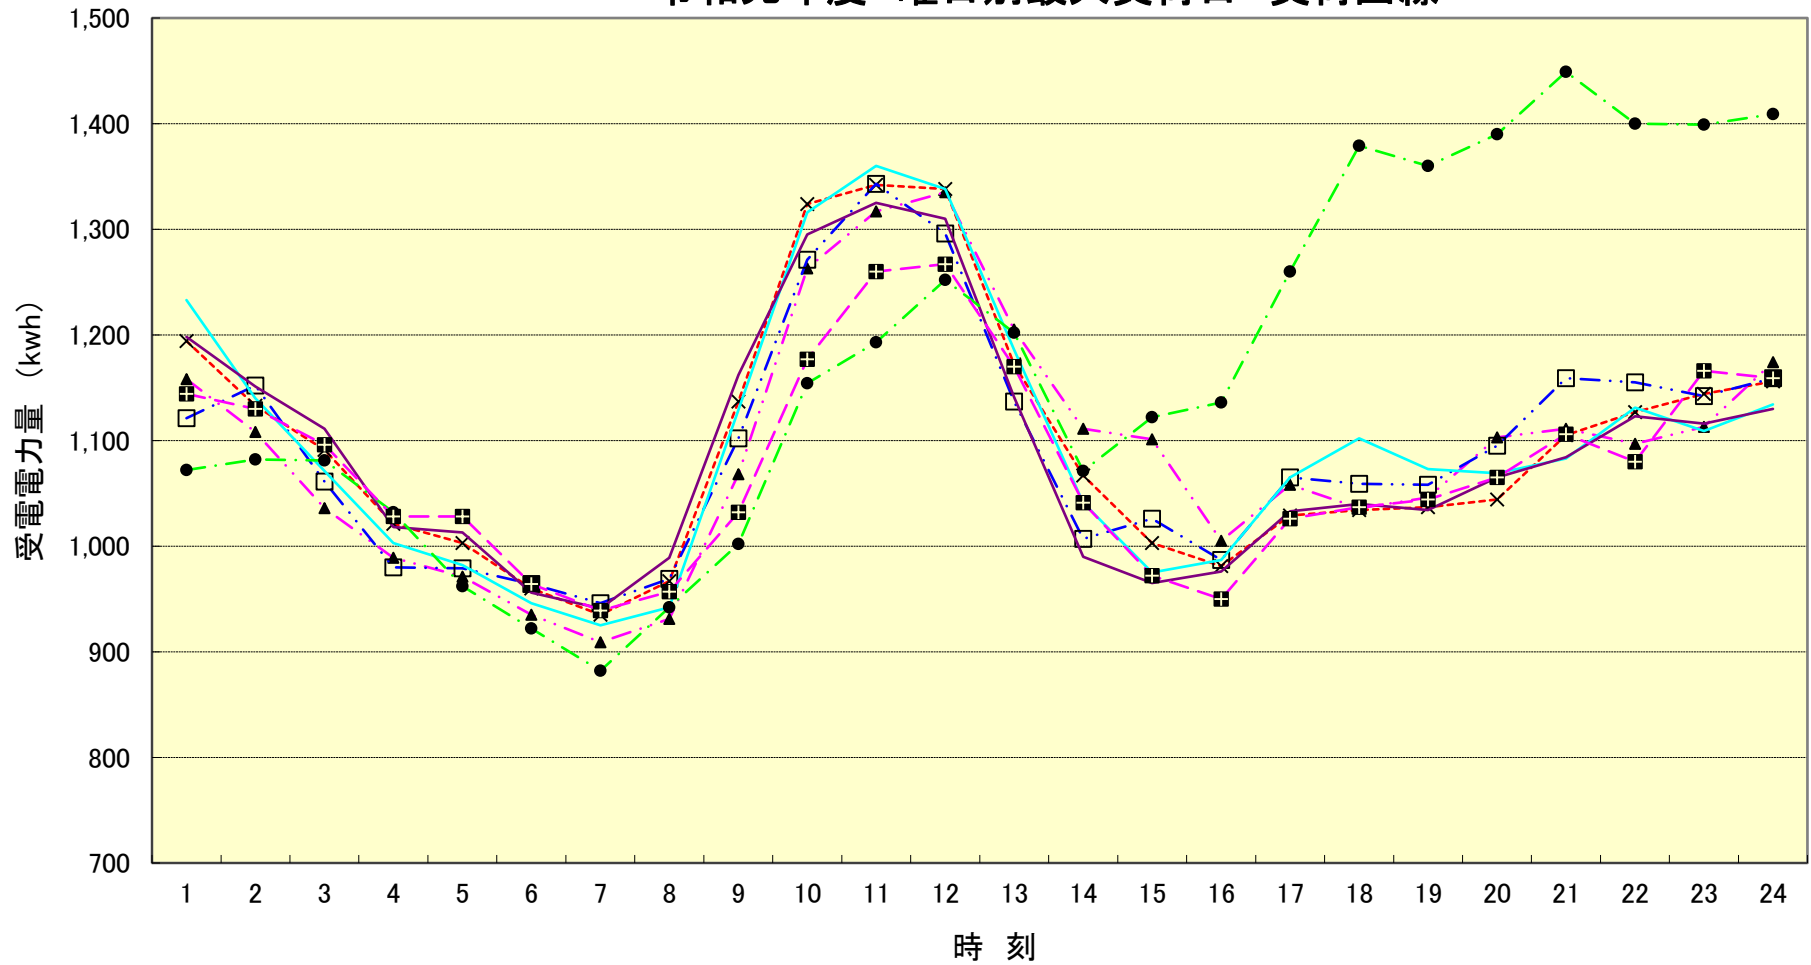

令和元年度 曜日別最大負荷日 負荷曲線

- x--- 8月26日 月
- ▲--- 8月13日 火
- 8月21日 水
- 8月22日 木
- 8月23日 金
- 10月12日 土
- 9月8日 日